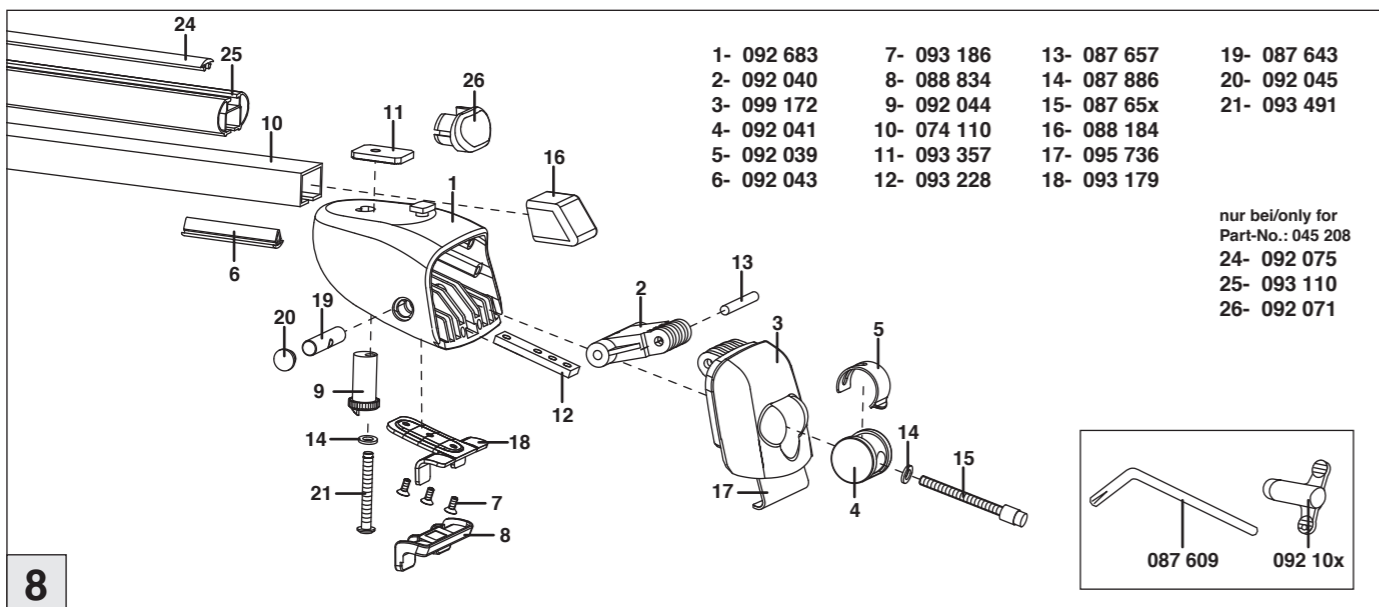

nur bei / only for Part-No.: 045 208