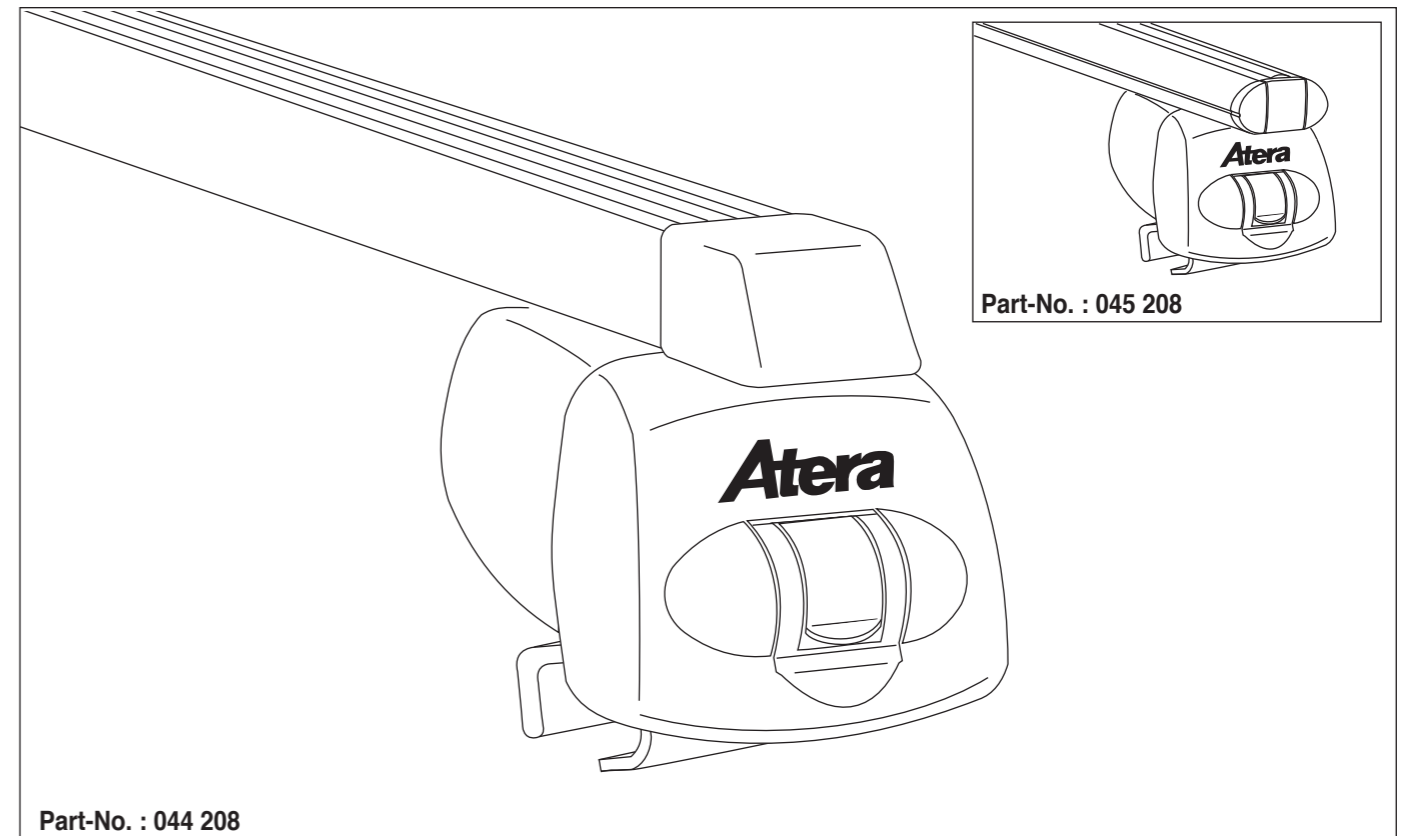

Part-No. : 044 208
Part-No. : 045 208

Atera
MADE IN GERMANY

Atera GmbH
Im Herrach 1
D-88299 Leutkirch
Telefon 0 75 61 - 9 83 44-0
Telefax 0 75 61 - 9 83 44-76
E-Mail: info@atera.de

Atera SIGNO

Audi A3 Sportback Reling 09/2004-
Audi A6 Avant 03/2005-
Audi A4 Avant 04/2008-
Audi A4 Allroad 08/2009-