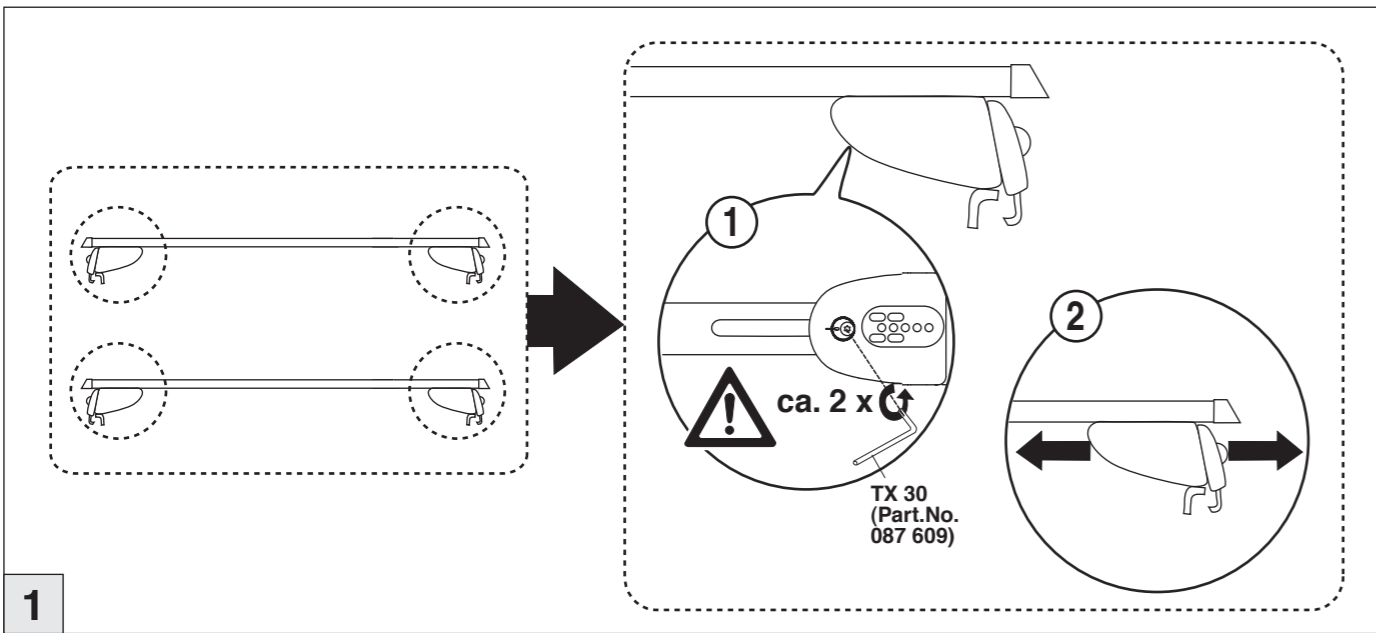

Atera SIGNO

Audi A3 Sportback Reling 09/2004-
Audi A6 Avant 03/2005-
Audi A4 Avant 04/2008-
Audi A4 Allroad 08/2009-

Audi A6 Allroad 06/2006-
Audi Q7 02/2006-
Seat Altea XL 12/2006-
Seat Altea Freetrack 01/2008-

06/2006-
02/2006-
12/2006-
01/2008-

Seat Ibiza ST 07/2010-
VW Polo Cross 06/2010-
Ford Focus Turnier 04/2011-