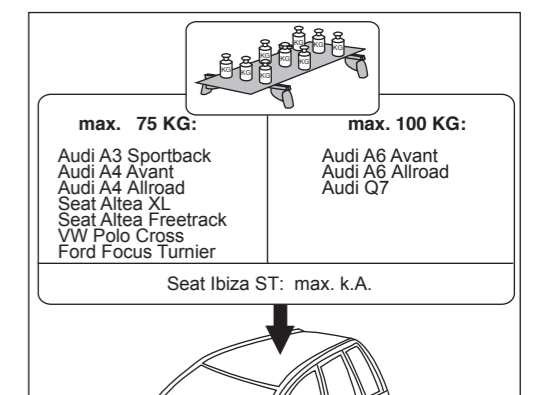

Audi A3 Sportback Reling 09/2004–
Audi A6 Avant 03/2005–
Audi A6 Allroad 06/2006–
Audi Q7 02/2006–
Audi A4 Avant 04/2008–
Audi A4 Allroad 08/2009–
Seat Altea XL 12/2006–
Seat Altea Freetrack 01/2008–
Seat Ibiza ST 07/2010–
VW Polo Cross 06/2010–
Ford Focus Turnier 04/2011–

Part-No. : 044 208
Part-No. : 045 208