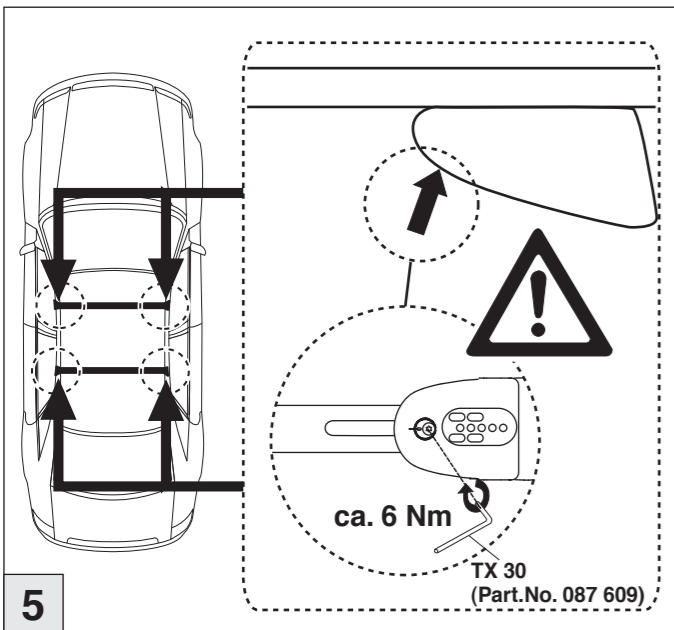

Seat Ibiza ST
VW Polo Cross
Ford Focus Turnier

07/2010–
06/2010–
04/2011–

nur bei / only for Part-No.: 045 208

Atera SIGNO

Audi A3 Sportback Reling 09/2004–
Audi A6 Avant 03/2005–
Audi A6 Allroad 06/2006–
Audi Q7 02/2006–
Audi A4 Avant 04/2008–
Audi A4 Allroad 08/2009–
Seat Altea XL 12/2006–
Seat Altea Freetrack 01/2008–
Seat Ibiza ST 07/2010–
VW Polo Cross 06/2010–
Ford Focus Turnier 04/2011–