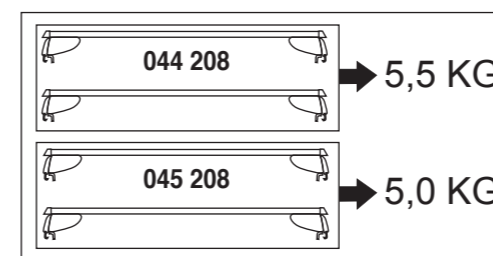

Audi A3 Sportback Reling 09/2004–
Audi A6 Avant 03/2005–
Audi A6 Allroad 06/2006–
Audi Q7 02/2006–
Audi A4 Avant 04/2008–
Audi A4 Allroad 08/2009–
Seat Altea XL 12/2006–
Seat Altea Freetrack 01/2008–
Seat Ibiza ST 07/2010–
VW Polo Cross 06/2010–
Ford Focus Turnier 04/2011–

Part-No. : 044 208
Part-No. : 045 208