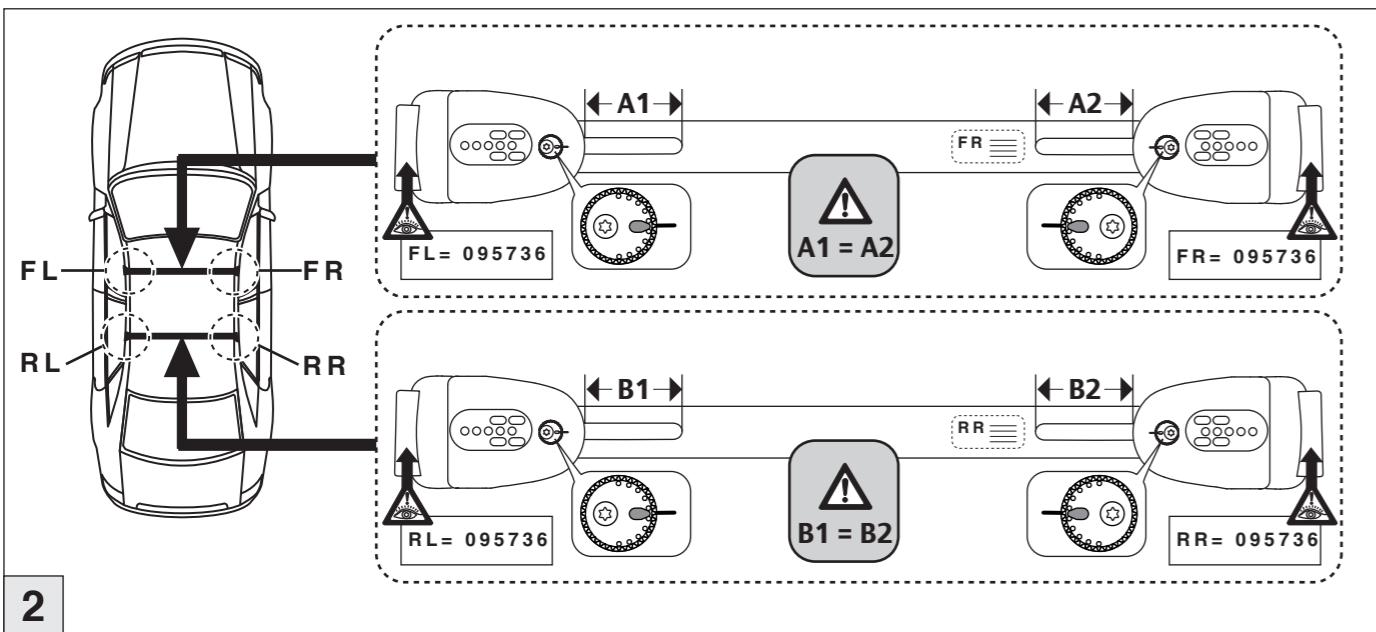

Atera SIGNO

Audi A3 Sportback Reling 09/2004-
Audi A6 Avant 03/2005-
Audi A4 Avant 04/2008-
Audi A4 Allroad 08/2009-

Audi A6 Allroad 06/2006-
Audi Q7 02/2006-
Seat Altea XL 12/2006-
Seat Altea Freetrack 01/2008-

06/2006-
02/2006-
12/2006-
01/2008-

Seat Ibiza ST 07/2010-
VW Polo Cross 06/2010-
Ford Focus Turnier 04/2011-