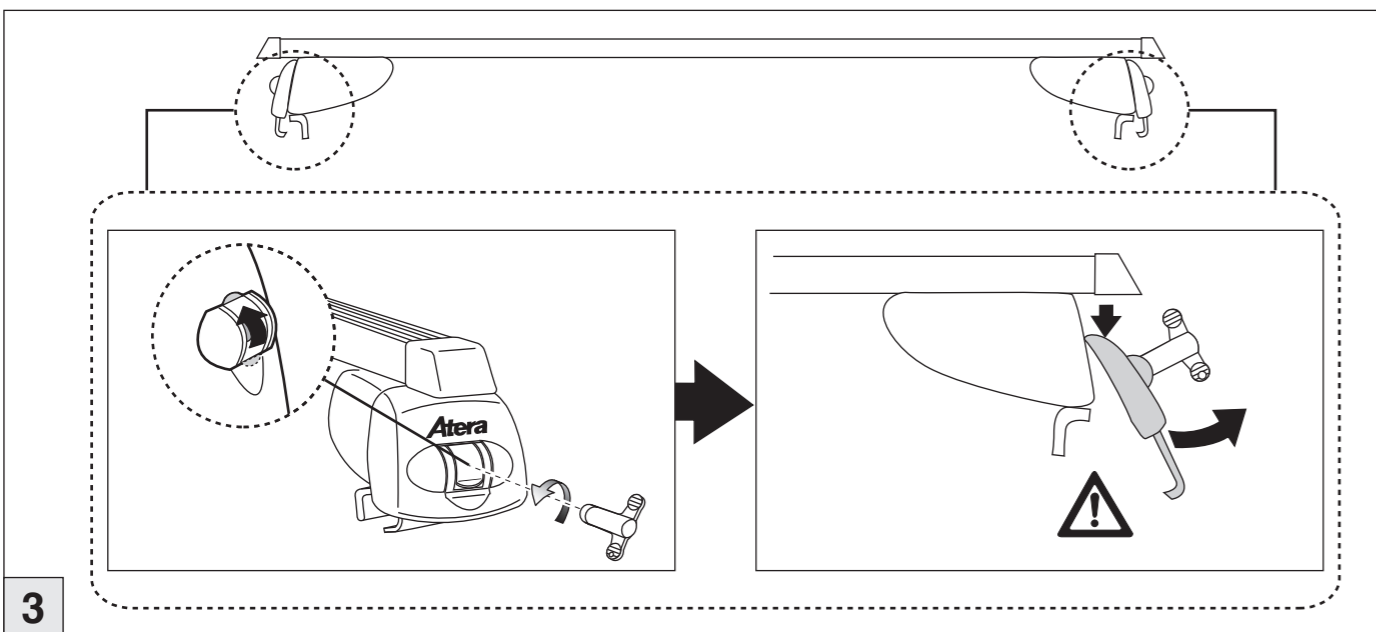

Atera SIGNO

Audi A3 Sportback Reling 09/2004-
Audi A6 Avant 03/2005-
Audi A4 Avant 04/2008-
Audi A4 Allroad 08/2009-

Audi A6 Allroad 06/2006-
Audi Q7 02/2006-
Seat Altea XL 12/2006-
Seat Altea Freetrack 01/2008-

06/2006-
02/2006-
12/2006-
01/2008-

Seat Ibiza ST 07/2010-
VW Polo Cross 06/2010-
Ford Focus Turnier 04/2011-