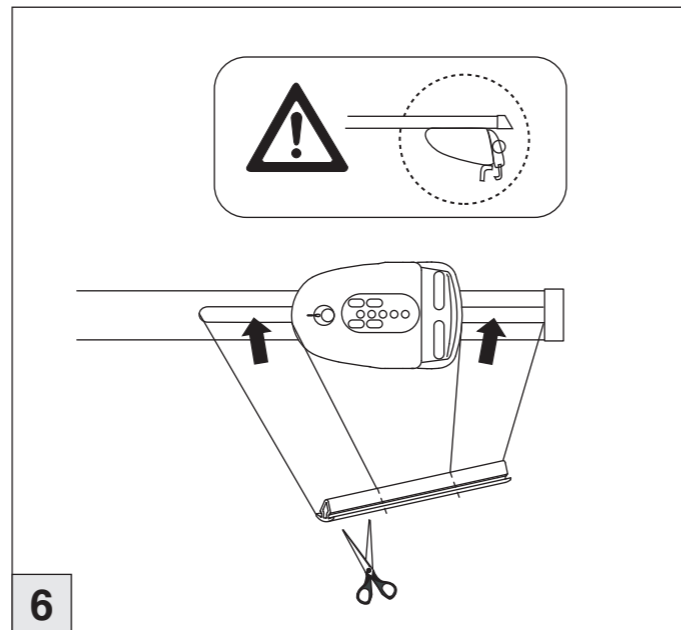

Seat Ibiza ST
VW Polo Cross
Ford Focus Turnier

07/2010–
06/2010–
04/2011–

nur bei / only for Part-No.: 045 208

Atera SIGNO

Audi A3 Sportback Reling 09/2004–
Audi A6 Avant 03/2005–
Audi A6 Allroad 06/2006–
Audi Q7 02/2006–
Audi A4 Avant 04/2008–
Audi A4 Allroad 08/2009–
Seat Altea XL 12/2006–
Seat Altea Freetrack 01/2008–
Seat Ibiza ST 07/2010–
VW Polo Cross 06/2010–
Ford Focus Turnier 04/2011–