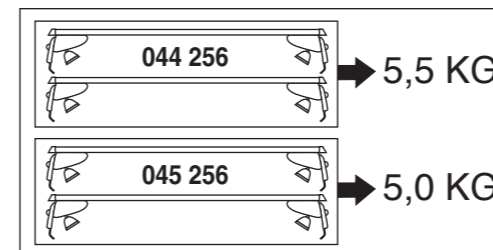

Atera SIGNO

Audi
A6 Limousine 03/2011-

Part-No. : 044 256
Part-No. : 045 256