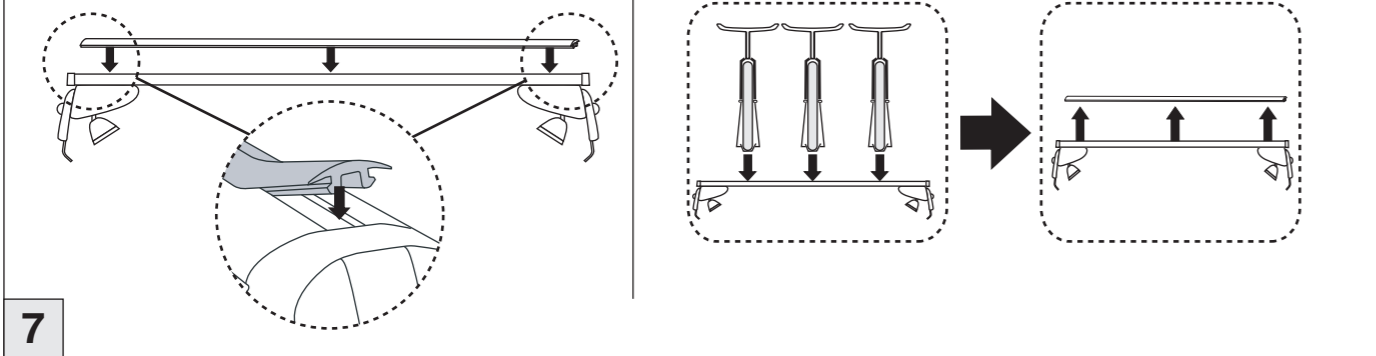

6

nur bei / only for Part-No.: 045 256