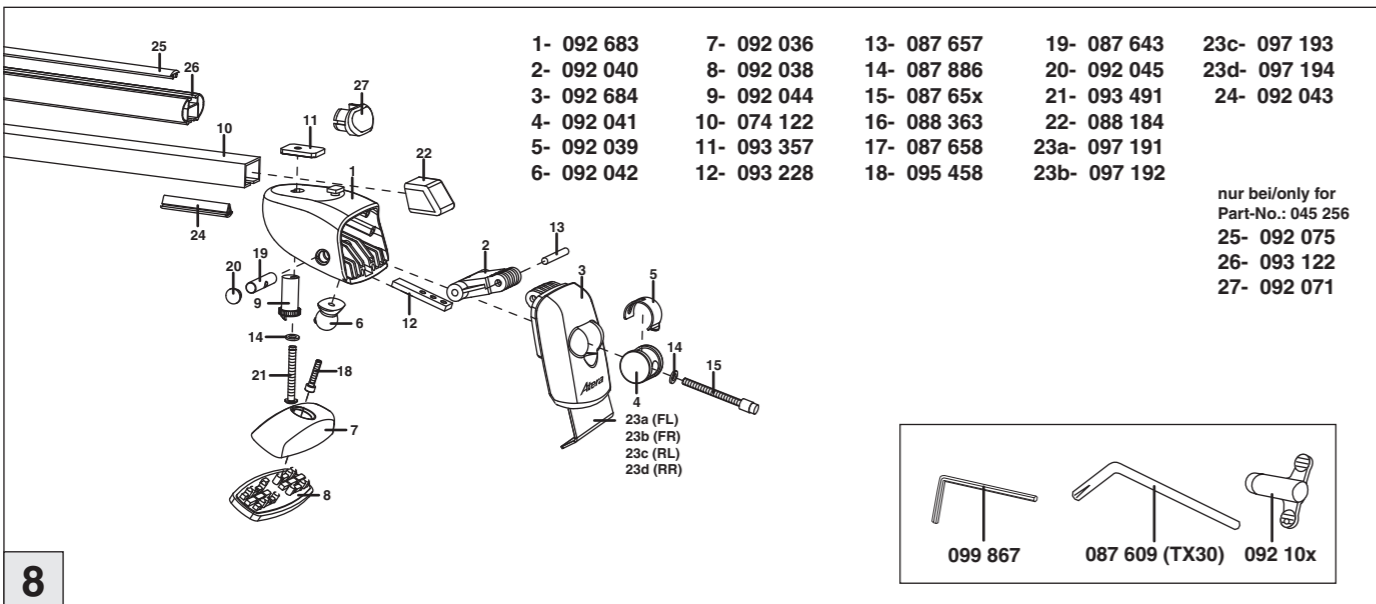

Atera SIGNO

Audi
A6 Limousine 03/2011-

6

nur bei / only for Part-No.: 045 256

7

8

Atera
MADE IN GERMANY
Atera GmbH
Im Herrach 1
D-88299 Leutkirch
Servicetelefon: 0180-50 000 89
(14 ct/Min. aus dem dt. Festnetz)
E-Mail: info@atera.de

Atera SIGNO

Audi
A6 Limousine 03/2011-

Part-No. : 044 256
Part-No. : 045 256

Atera SIGNO

Audi
A6 Limousine 03/2011-

Atera SIGNO

Audi
A6 Limousine 03/2011-