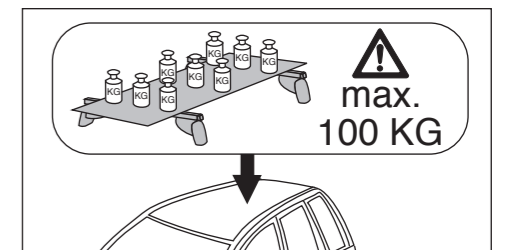

Atera SIGNO

Audi
A6 Limousine 03/2011-

Part-No. : 044 256
Part-No. : 045 256