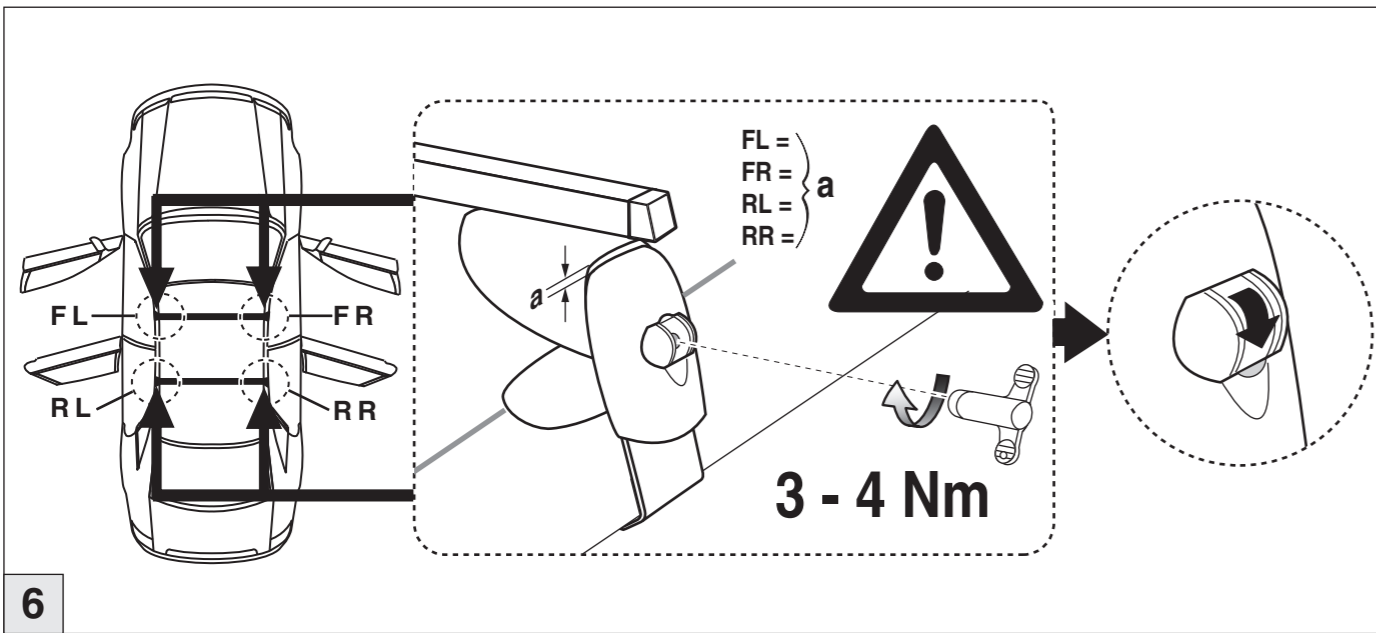

Atera SIGNO

Audi
A6 Limousine 03/2011-

6

nur bei / only for Part-No.: 045 256

7

8

Atera
MADE IN GERMANY
Atera GmbH
Im Herrach 1
D-88299 Leutkirch
Servicetelefon: 0180-50 000 89
(14 ct/Min. aus dem dt. Festnetz)
E-Mail: info@atera.de