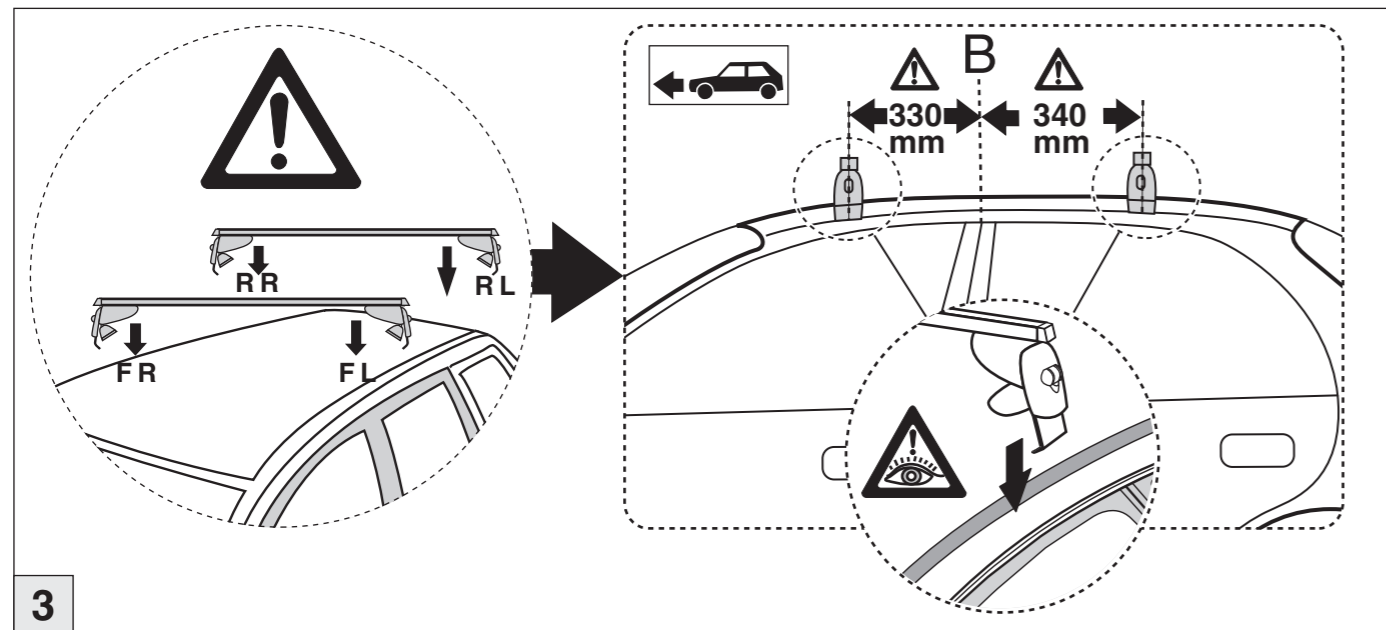

Atera® SIGNO

Honda
Accord 03/2003-

INFO

1

2

3

Atera® SIGNO

Honda
Accord 03/2003-

4

5