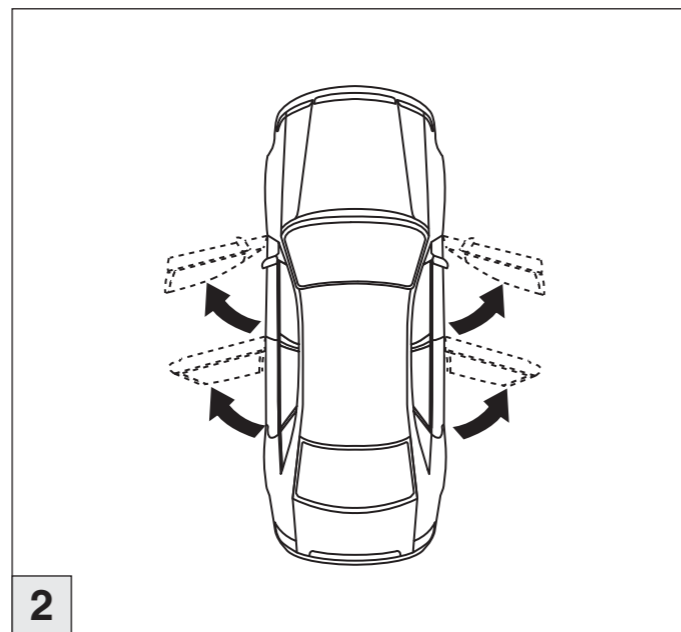

Atera® SIGNO

Honda
Accord 03/2003-

INFO

1

2

3

Atera® SIGNO

Honda
Accord 03/2003-

4

5