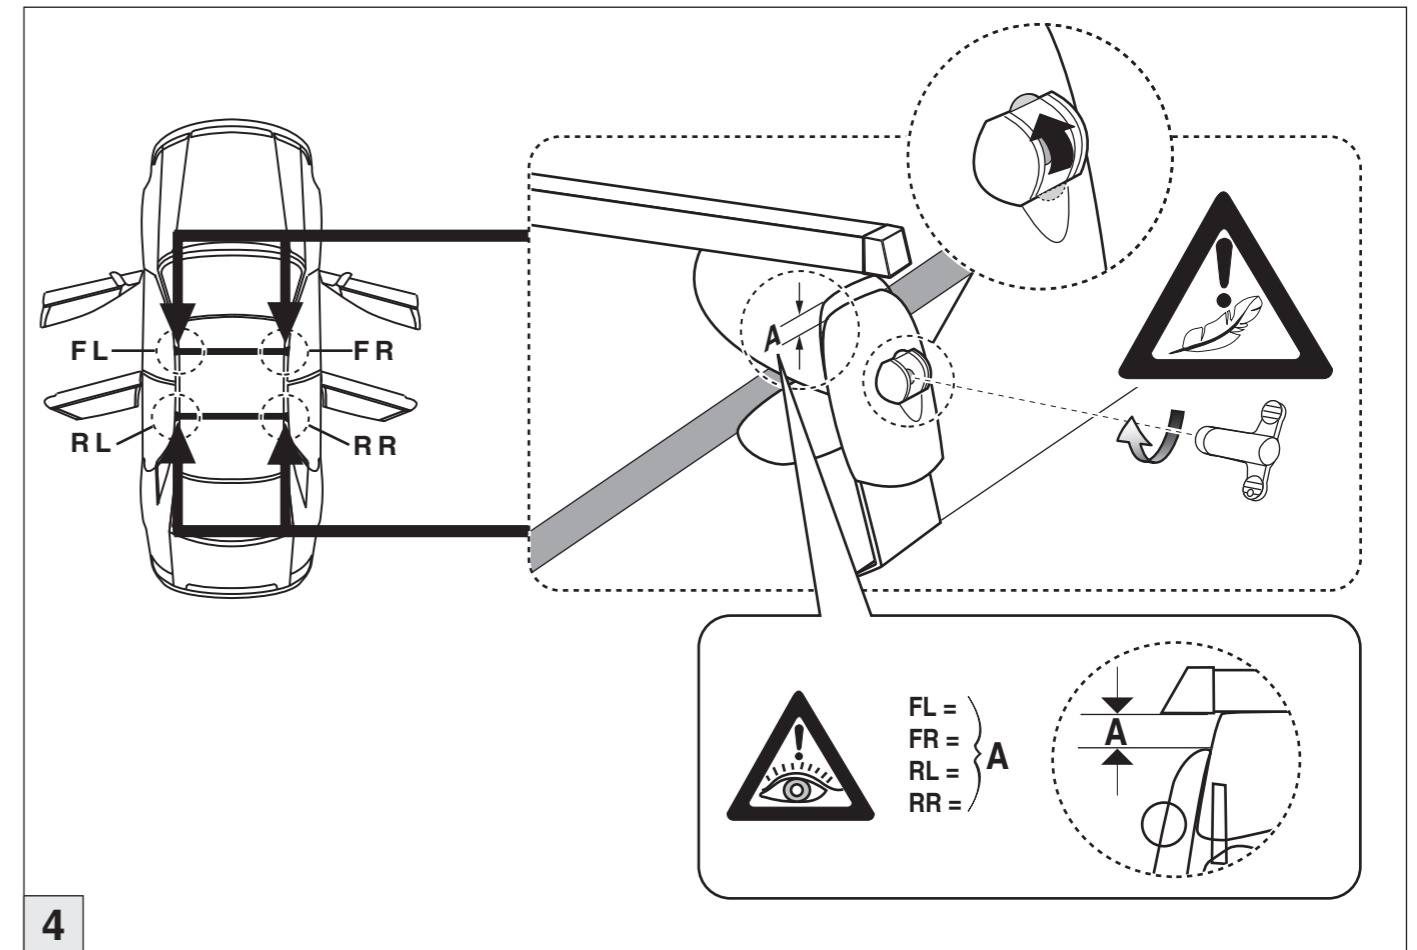

Atera® SIGNO

Honda
Accord 03/2003-