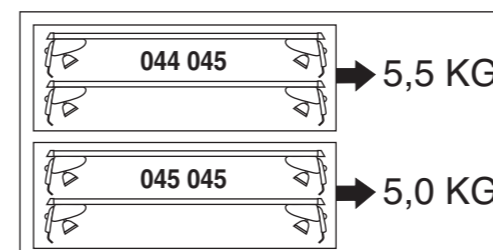

# Atera® SIGNO

Honda  
Accord 03/2003-06/2008

Part-No. : 044 045  
Part-No. : 045 045

Part-No. : 044 045

**Atera®**  
MADE IN GERMANY  
Atera GmbH  
Postfach 2240  
D-88192 Ravensburg  
Telefon 07 51 - 76 04-0  
Telefax 07 51 - 76 04-76  
E-Mail: info@atera.de