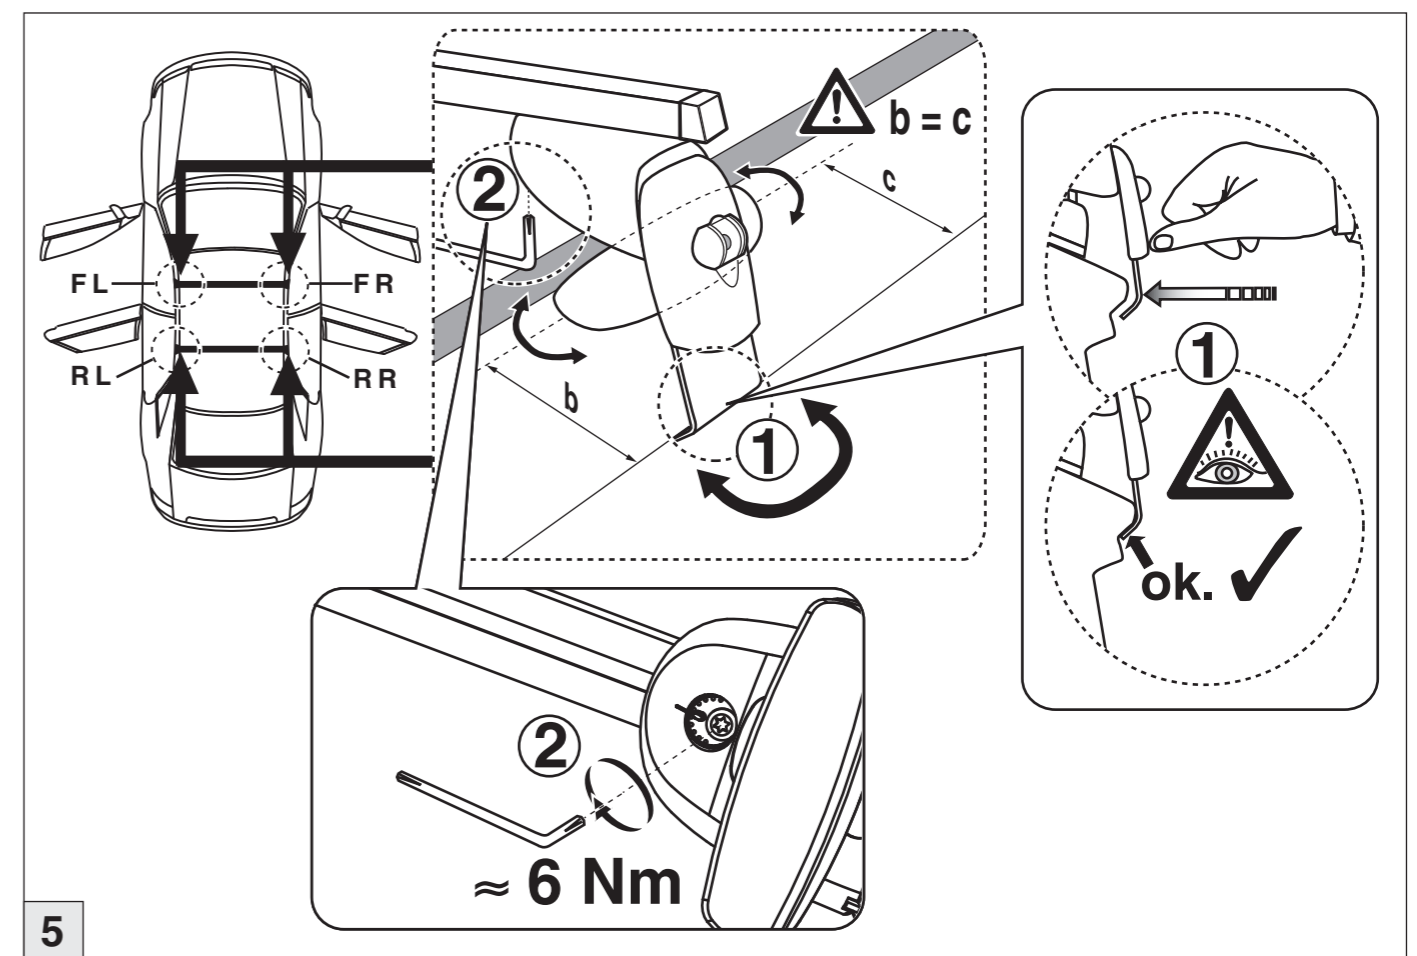

Atera® SIGNO

Honda
Accord 03/2003-

INFO

1

2

3

Atera® SIGNO

Honda
Accord 03/2003-

4

5