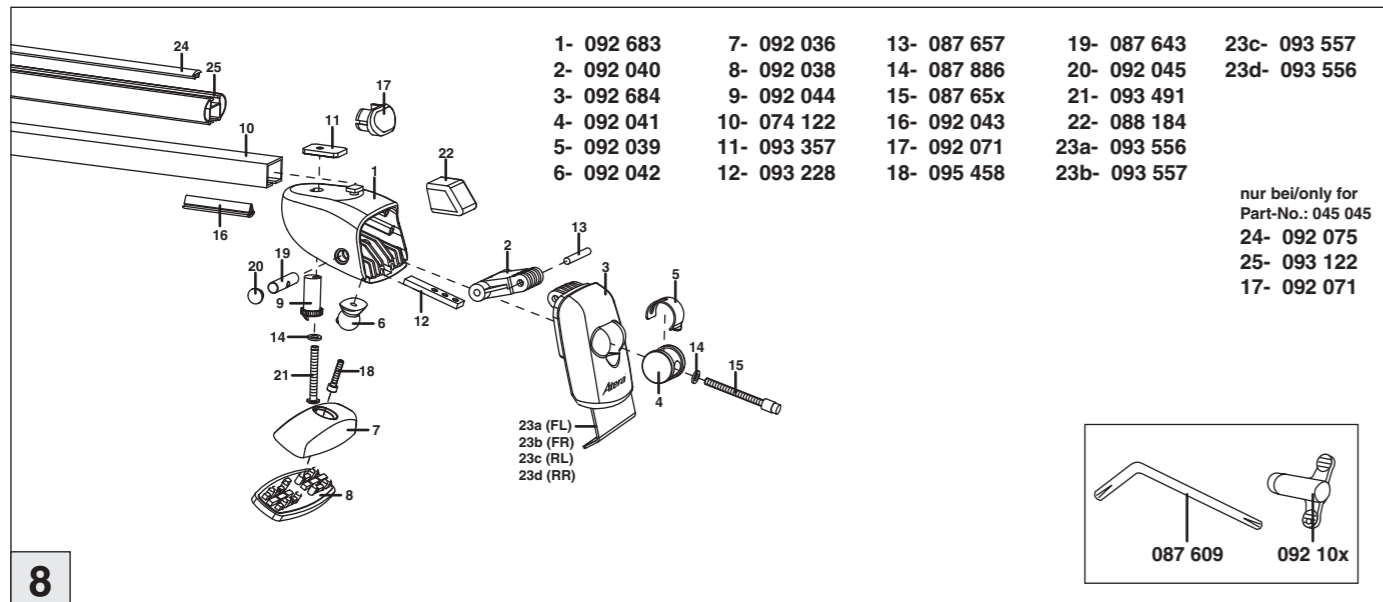

# Atera® SIGNO

Honda  
Accord 03/2003-

6

nur bei / only for Part-No.: 045 045

7

8

# Atera® SIGNO

Honda  
Accord 03/2003-06/2008

Part-No. : 044 045  
Part-No. : 045 045

Part-No. : 044 045

**Atera®**  
MADE IN GERMANY  
Atera GmbH  
Postfach 2240  
D-88192 Ravensburg  
Telefon 07 51 - 76 04-0  
Telefax 07 51 - 76 04-76  
E-Mail: info@atera.de