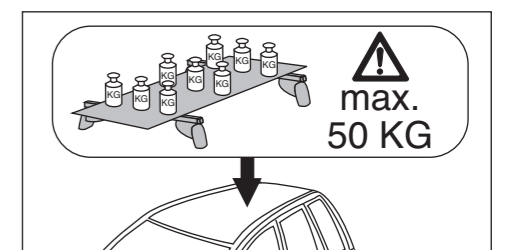

Atera®
MADE IN GERMANY
Atera GmbH
Postfach 2240
D-88192 Ravensburg
Telefon 07 51 - 76 04-0
Telefax 07 51 - 76 04-76
E-Mail: info@atera.de