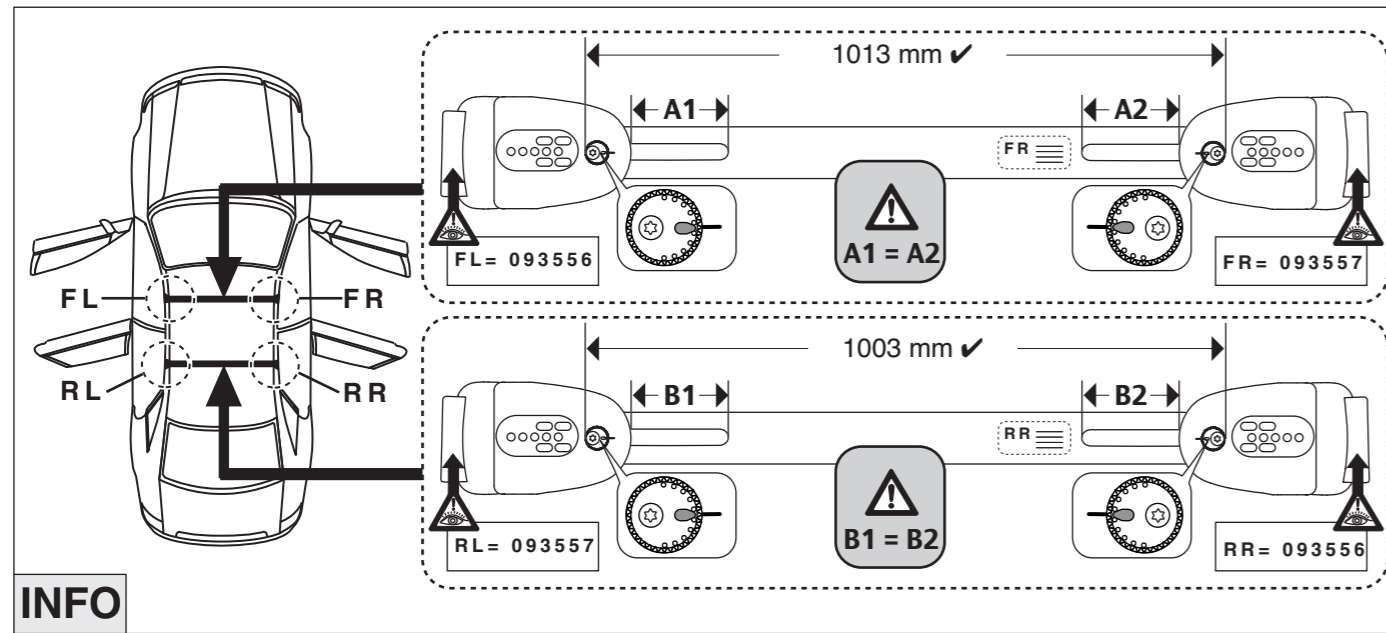

Atera® SIGNO

Honda
Accord 03/2003-