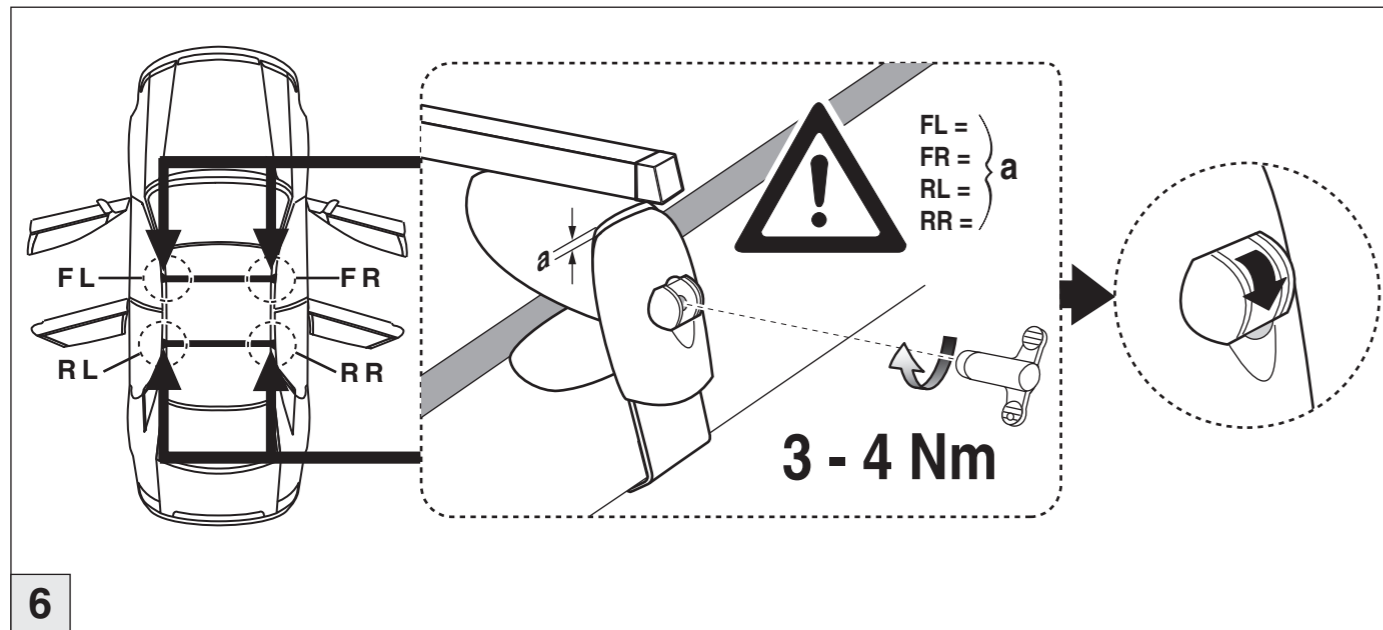

# Atera® SIGNO

Honda  
Accord 03/2003-

6

nur bei / only for Part-No.: 045 045

7

8

# Atera® SIGNO

Honda  
Accord 03/2003-06/2008

Part-No. : 044 045  
Part-No. : 045 045

Part-No. : 044 045

**Atera®**  
MADE IN GERMANY  
Atera GmbH  
Postfach 2240  
D-88192 Ravensburg  
Telefon 07 51 - 76 04-0  
Telefax 07 51 - 76 04-76  
E-Mail: info@atera.de