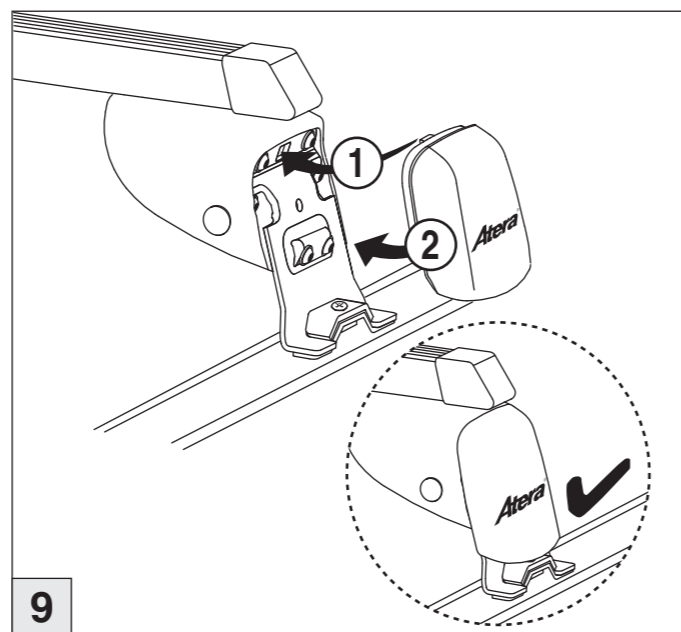

Part-No. : 044 155 (Grundträger/basic carrier)

Part-No. : 045 155 (Grundträger/basic carrier)

Part-No. : 044 157 (Zusatzbügel/extra carrier bow)

Part-No. : 045 157 (Zusatzbügel/extra carrier bow)

8

9

nur bei / only for Part-No.: 045 155 / 045 157