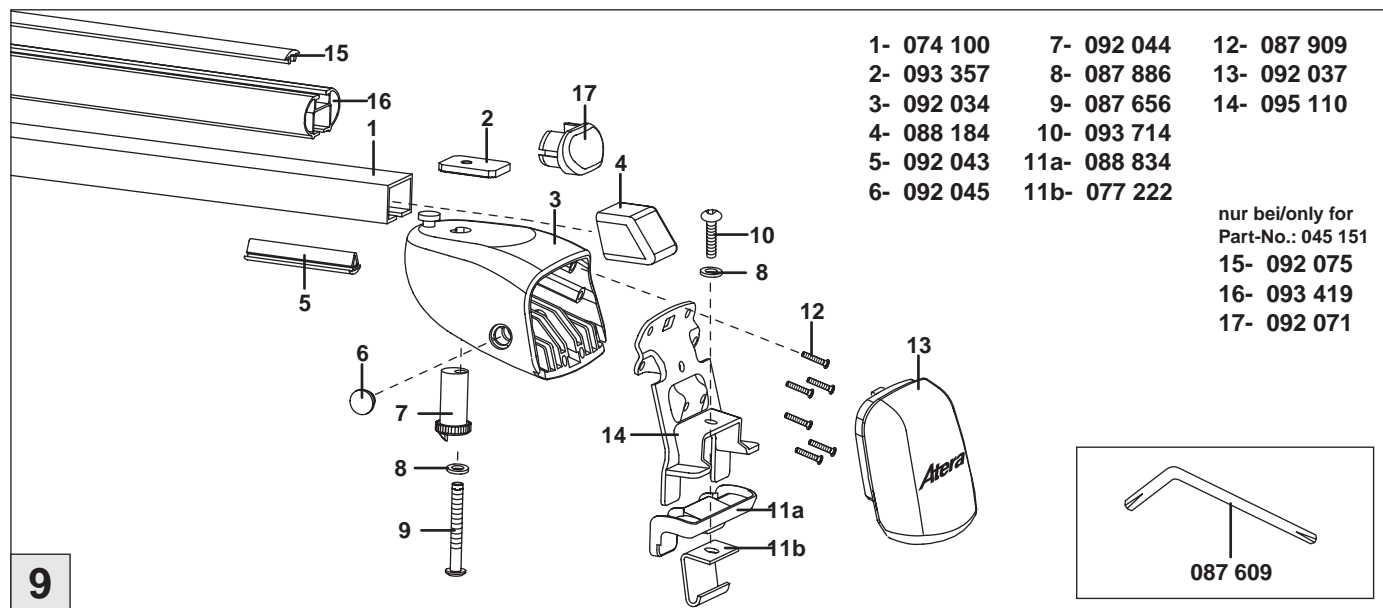

# Atera<sup>®</sup> SIGNO

Kia  
Carens 09/2006–

7

nur bei / only for Part-No.: 045 151

8

9

**Atera<sup>®</sup>**  
MADE IN GERMANY  
Atera GmbH  
Postfach 2240  
D-88192 Ravensburg  
Telefon 07 51 - 76 04-0  
Telefax 07 51 - 76 04-76  
E-Mail: info@atera.de

# Atera<sup>®</sup> SIGNO

Kia  
Carens 09/2006–

Part-No. : 044 151  
Part-No. : 045 151