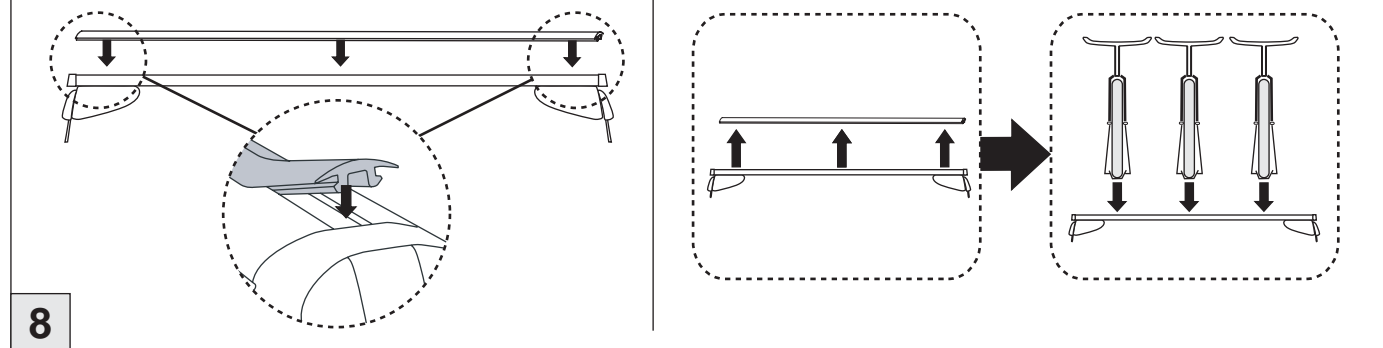

# Atera<sup>®</sup> SIGNO

Kia  
Carens 09/2006–

7

nur bei / only for Part-No.: 045 151

8

9

**Atera<sup>®</sup>**  
MADE IN GERMANY  
Atera GmbH  
Postfach 2240  
D-88192 Ravensburg  
Telefon 07 51 - 76 04-0  
Telefax 07 51 - 76 04-76  
E-Mail: info@atera.de

# Atera<sup>®</sup> SIGNO

Kia  
Carens 09/2006–

Part-No. : 044 151  
Part-No. : 045 151