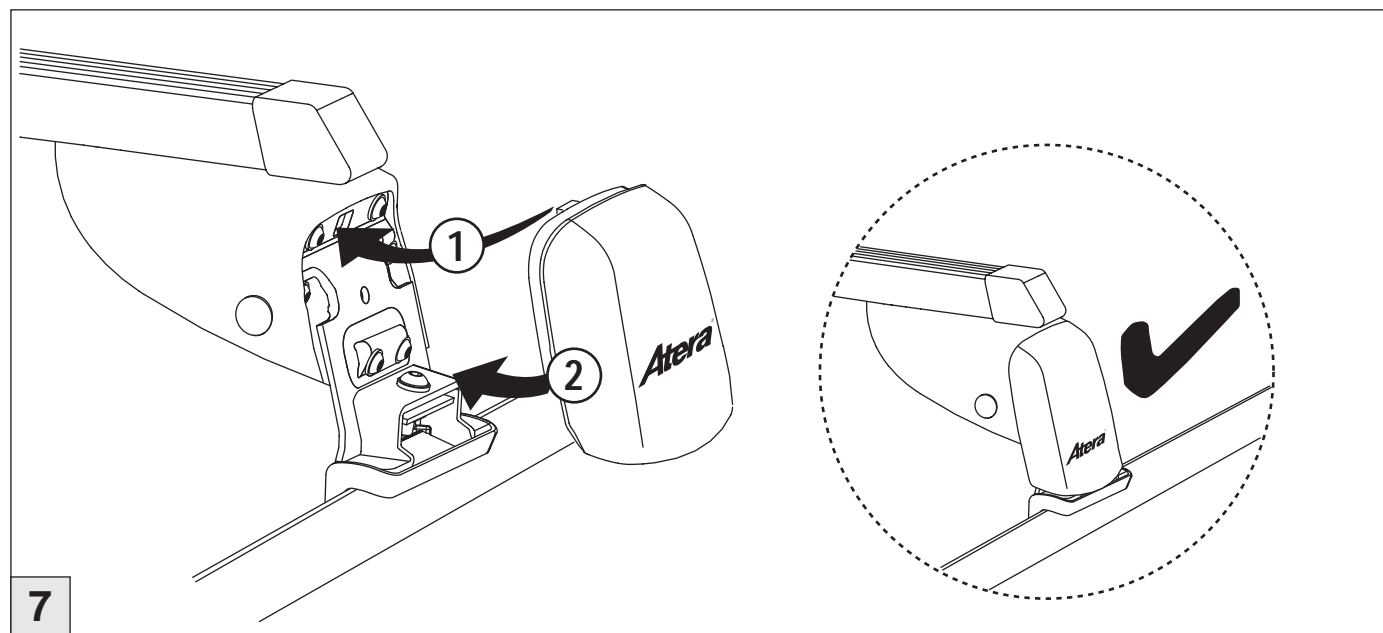

# Atera<sup>®</sup> SIGNO

Kia  
Carens 09/2006–

7

nur bei / only for Part-No.: 045 151

8

9

**Atera<sup>®</sup>**  
MADE IN GERMANY  
Atera GmbH  
Postfach 2240  
D-88192 Ravensburg  
Telefon 07 51 - 76 04-0  
Telefax 07 51 - 76 04-76  
E-Mail: info@atera.de

# Atera<sup>®</sup> SIGNO

Kia  
Carens 09/2006–

Part-No. : 044 151  
Part-No. : 045 151