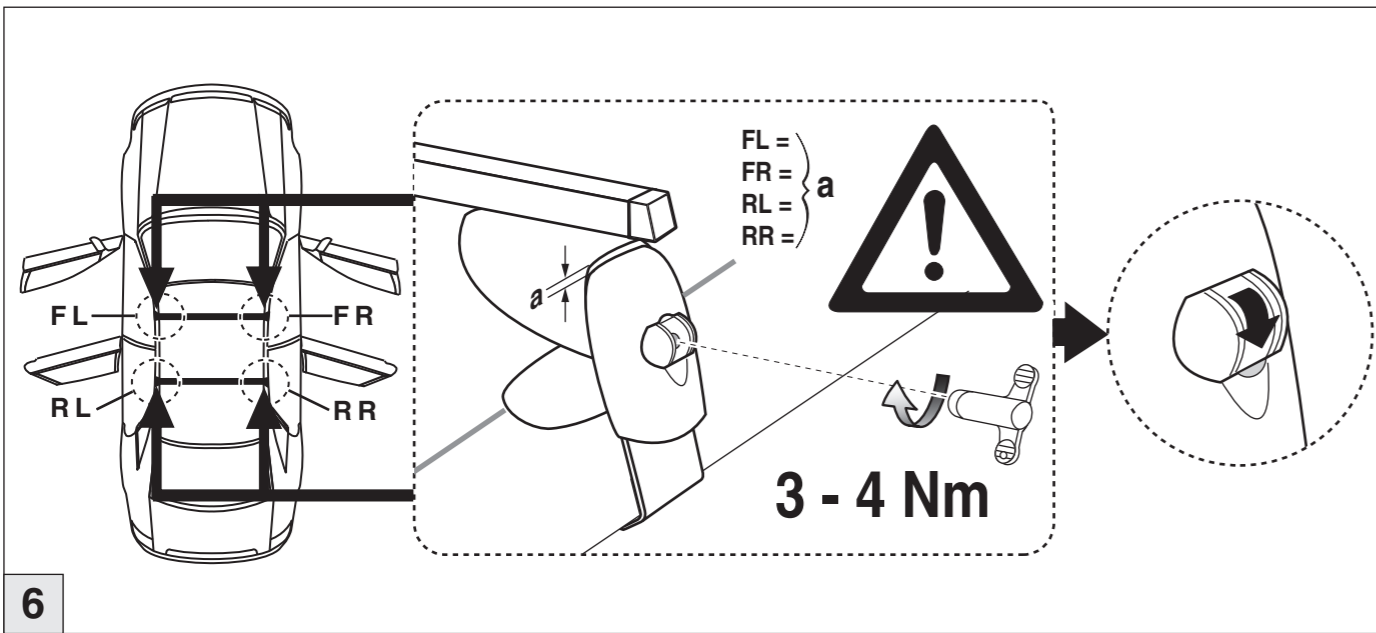

Atera SIGNO

Audi
A8 03/2010-