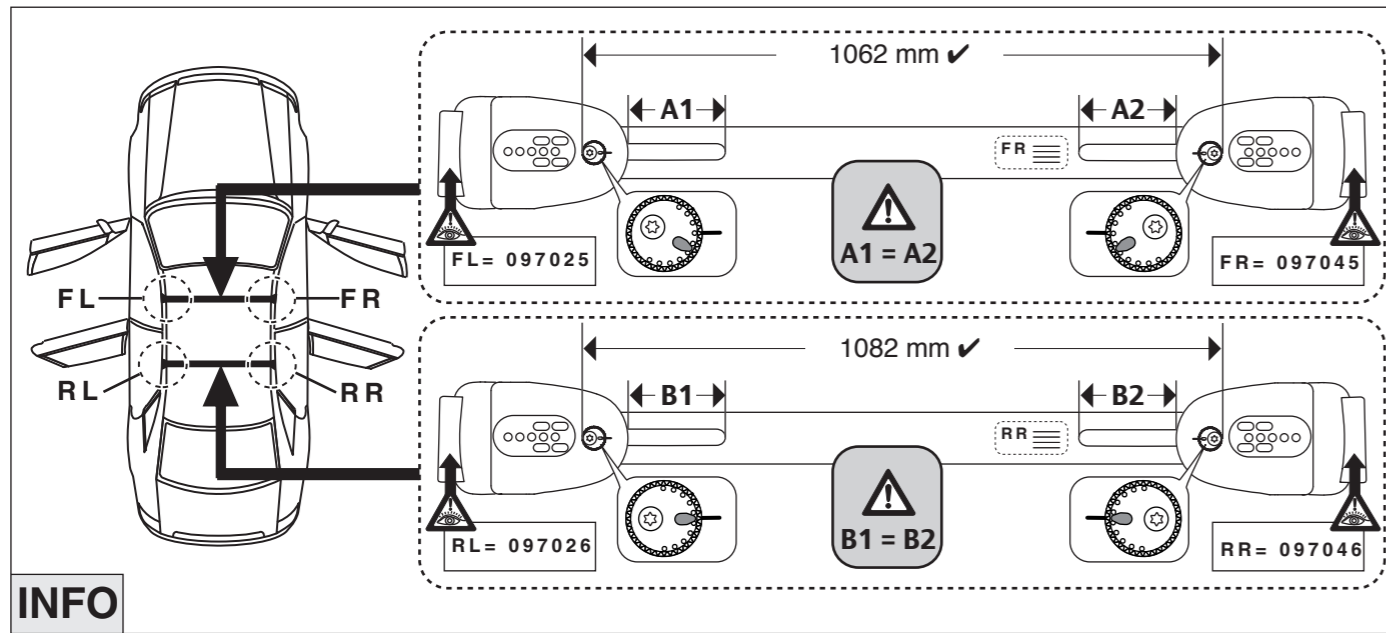

Atera SIGNO

Audi
A8 03/2010-