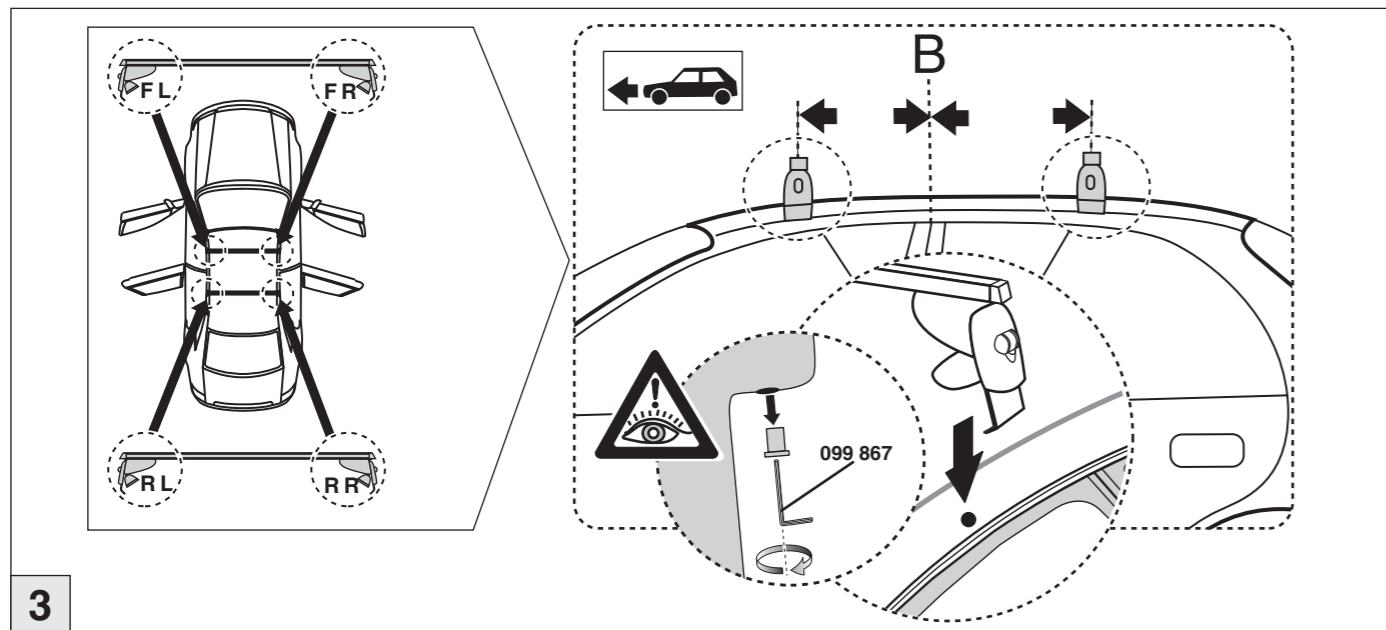

Atera SIGNO

Audi
A8 03/2010-

INFO

Atera SIGNO

Audi
A8 03/2010-