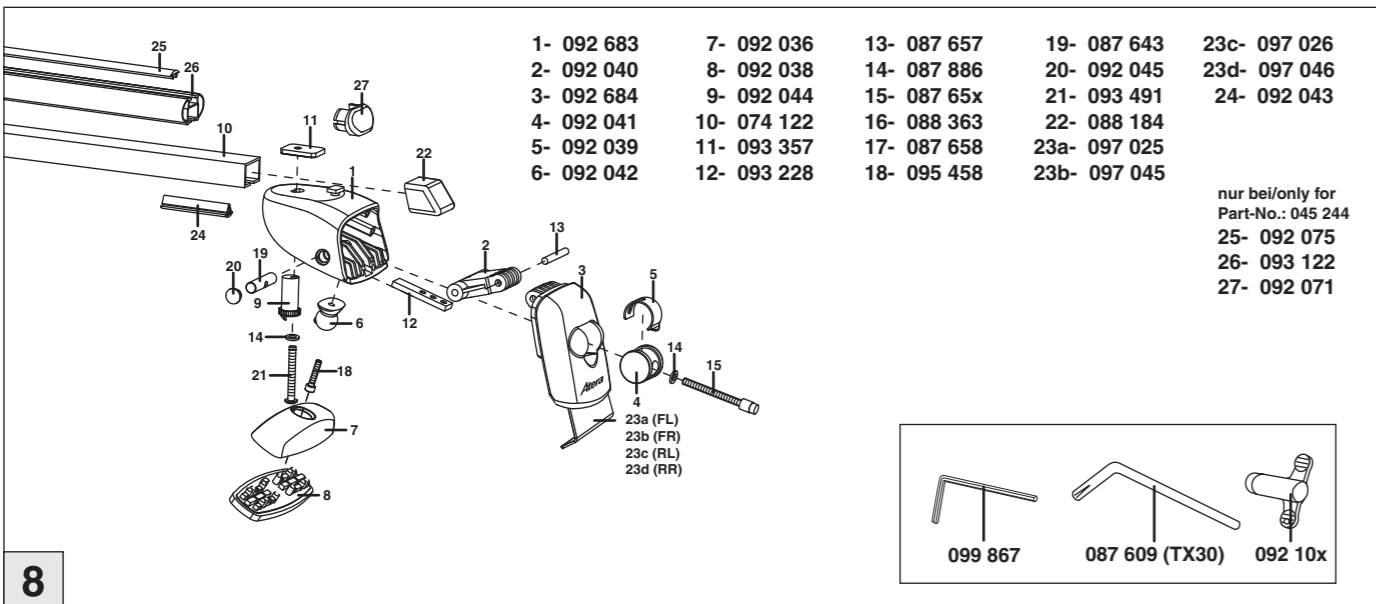

# Atera SIGNO

Audi  
A8 03/2010-

6

nur bei / only for Part-No.: 045 244

7

8

**Atera**  
Atera GmbH  
Im Herrach 1  
D-88299 Leutkirch  
Servicetelefon: 0180-50 000 89  
(14 ct/Min. aus dem dt. Festnetz)  
E-Mail: info@atera.de  
MADE IN GERMANY

# Atera SIGNO

Audi  
A8 03/2010-

Part-No. : 044 244  
Part-No. : 045 244