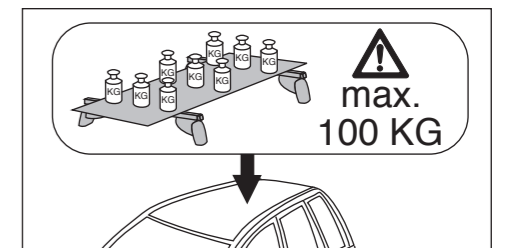

# Atera SIGNO

Audi  
A8 03/2010-

Part-No. : 044 244  
Part-No. : 045 244