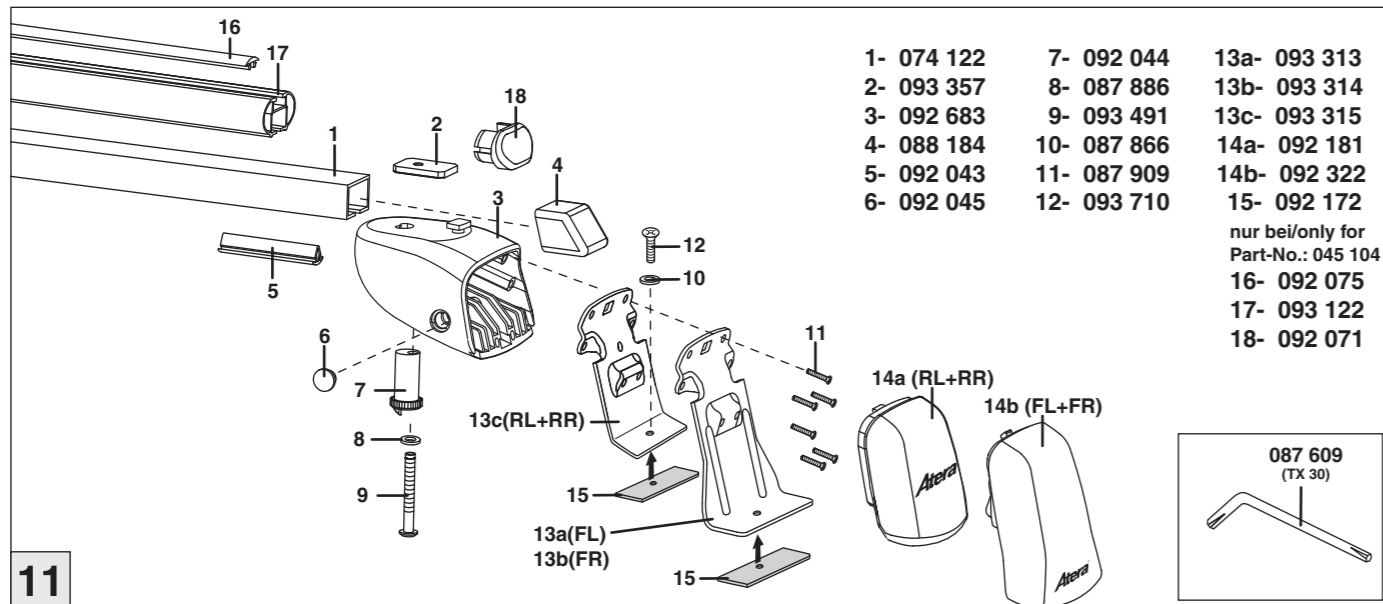

Atera® SIGNO

Fiat
Doblo 10/2001-02/2010

8

9

nur bei / only for Part-No.: 045 104

10

- | | | |
|------------|-------------|--------------|
| 1- 074 122 | 7- 092 044 | 13a- 093 313 |
| 2- 093 357 | 8- 087 886 | 13b- 093 314 |
| 3- 092 683 | 9- 093 491 | 13c- 093 315 |
| 4- 088 184 | 10- 087 866 | 14a- 092 181 |
| 5- 092 043 | 11- 087 909 | 14b- 092 322 |
| 6- 092 045 | 12- 093 710 | 15- 092 172 |
- nur bei/only for
Part-No.: 045 104
- | | |
|-------------|-------------|
| 16- 092 075 | 17- 093 122 |
| 18- 092 071 | |

11

Atera
MADE IN GERMANY

Atera GmbH
Im Herrach 1
D-88299 Leutkirch
Telefon 0 75 61 - 9 83 44-0
Telefax 0 75 61 - 9 83 44-76
E-Mail: info@atera.de

Atera® SIGNO

Fiat
Doblo 10/2001-02/2010

Part-No. : 044 104
Part-No. : 045 104

Part-No. : 044 104

Part-No. : 045 104