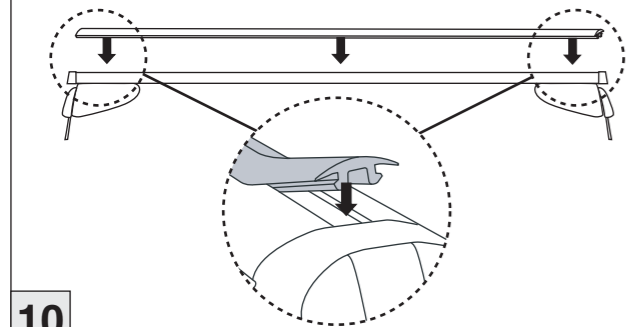

Atera® SIGNO

Fiat
Doblo 10/2001-02/2010

8

9

nur bei / only for Part-No.: 045 104

10

- | | | |
|------------|-------------|--------------|
| 1- 074 122 | 7- 092 044 | 13a- 093 313 |
| 2- 093 357 | 8- 087 886 | 13b- 093 314 |
| 3- 092 683 | 9- 093 491 | 13c- 093 315 |
| 4- 088 184 | 10- 087 866 | 14a- 092 181 |
| 5- 092 043 | 11- 087 909 | 14b- 092 322 |
| 6- 092 045 | 12- 093 710 | 15- 092 172 |
- nur bei/only for
Part-No.: 045 104
- | | |
|-------------|-------------|
| 16- 092 075 | 17- 093 122 |
| 18- 092 071 | |