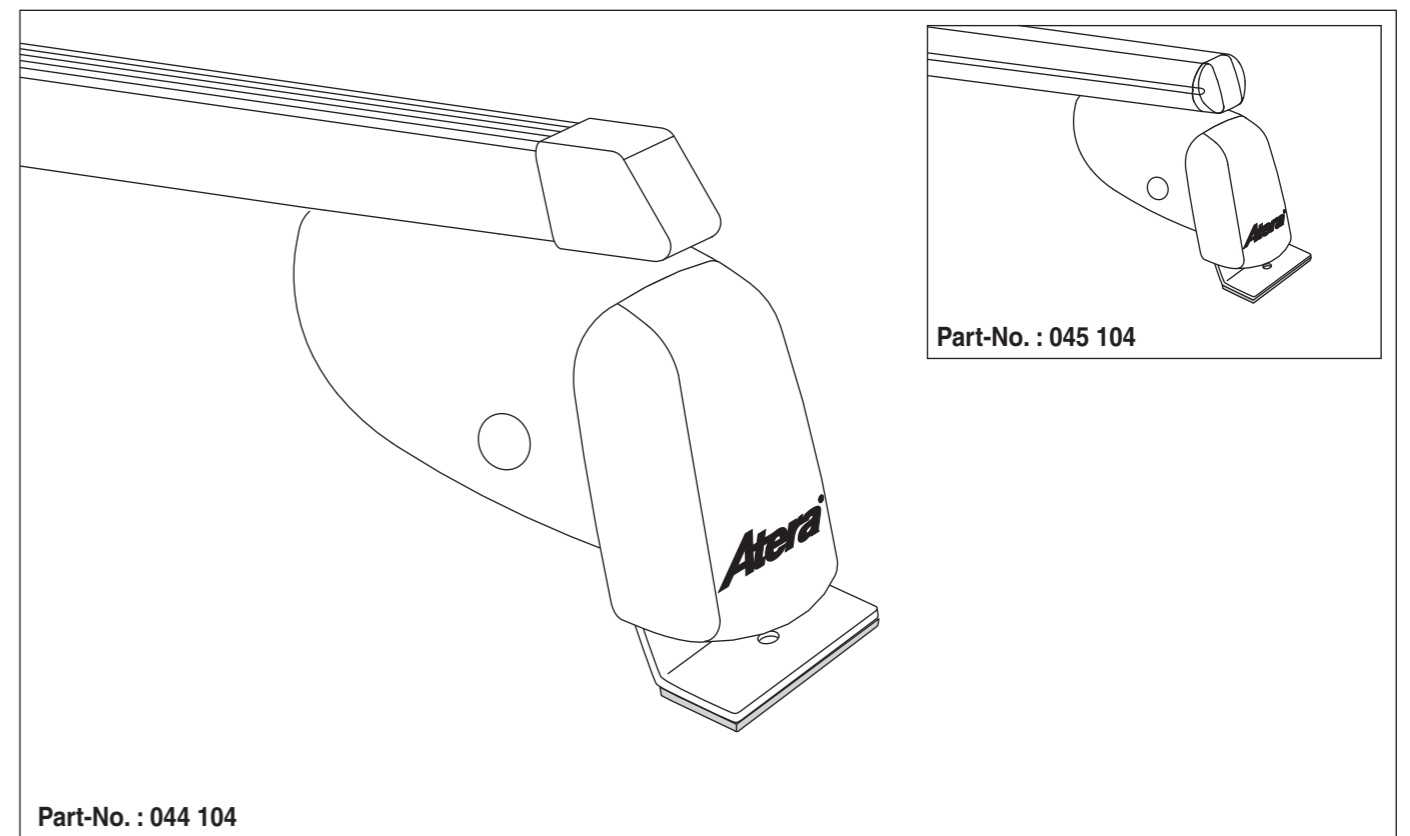

Atera® SIGNO

Fiat
Doblo 10/2001-02/2010

8

9

nur bei / only for Part-No.: 045 104

10

- | | | |
|------------|-------------|--------------|
| 1- 074 122 | 7- 092 044 | 13a- 093 313 |
| 2- 093 357 | 8- 087 886 | 13b- 093 314 |
| 3- 092 683 | 9- 093 491 | 13c- 093 315 |
| 4- 088 184 | 10- 087 866 | 14a- 092 181 |
| 5- 092 043 | 11- 087 909 | 14b- 092 322 |
| 6- 092 045 | 12- 093 710 | 15- 092 172 |
- nur bei/only for
Part-No.: 045 104
- | | |
|-------------|-------------|
| 16- 092 075 | 17- 093 122 |
| 18- 092 071 | |

11

Atera
MADE IN GERMANY

Atera GmbH
Im Herrach 1
D-88299 Leutkirch
Telefon 0 75 61 - 9 83 44-0
Telefax 0 75 61 - 9 83 44-76
E-Mail: info@atera.de

Atera® SIGNO

Fiat
Doblo 10/2001-02/2010

Part-No. : 044 104
Part-No. : 045 104