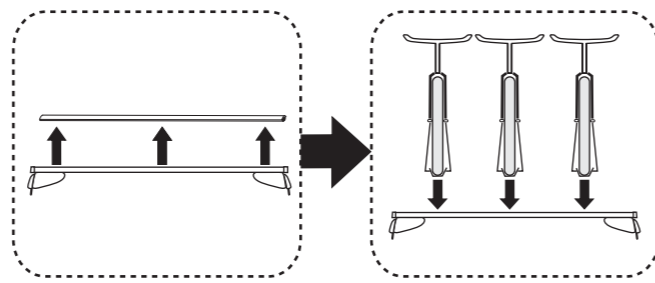

Atera® SIGNO

Fiat
Doblo 10/2001-02/2010

8

9

nur bei / only for Part-No.: 045 104

10

- | | | |
|------------|-------------|--------------|
| 1- 074 122 | 7- 092 044 | 13a- 093 313 |
| 2- 093 357 | 8- 087 886 | 13b- 093 314 |
| 3- 092 683 | 9- 093 491 | 13c- 093 315 |
| 4- 088 184 | 10- 087 866 | 14a- 092 181 |
| 5- 092 043 | 11- 087 909 | 14b- 092 322 |
| 6- 092 045 | 12- 093 710 | 15- 092 172 |
- nur bei/only for
Part-No.: 045 104
- | | |
|-------------|-------------|
| 16- 092 075 | 17- 093 122 |
| 18- 092 071 | |