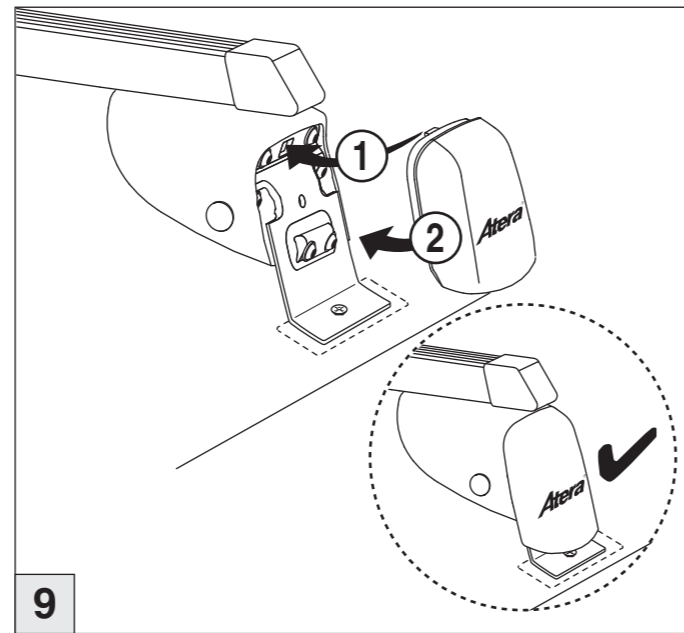

Atera® SIGNO

Fiat
Doblo 10/2001-02/2010

8

9

nur bei / only for Part-No.: 045 104

10

- | | | |
|------------|-------------|--------------|
| 1- 074 122 | 7- 092 044 | 13a- 093 313 |
| 2- 093 357 | 8- 087 886 | 13b- 093 314 |
| 3- 092 683 | 9- 093 491 | 13c- 093 315 |
| 4- 088 184 | 10- 087 866 | 14a- 092 181 |
| 5- 092 043 | 11- 087 909 | 14b- 092 322 |
| 6- 092 045 | 12- 093 710 | 15- 092 172 |
- nur bei/only for
Part-No.: 045 104
- | | |
|-------------|-------------|
| 16- 092 075 | 17- 093 122 |
| 18- 092 071 | |

11

Atera
MADE IN GERMANY

Atera GmbH
Im Herrach 1
D-88299 Leutkirch
Telefon 0 75 61 - 9 83 44-0
Telefax 0 75 61 - 9 83 44-76
E-Mail: info@atera.de

Atera® SIGNO

Fiat
Doblo 10/2001-02/2010

Part-No. : 044 104
Part-No. : 045 104

Part-No. : 044 104

Part-No. : 045 104