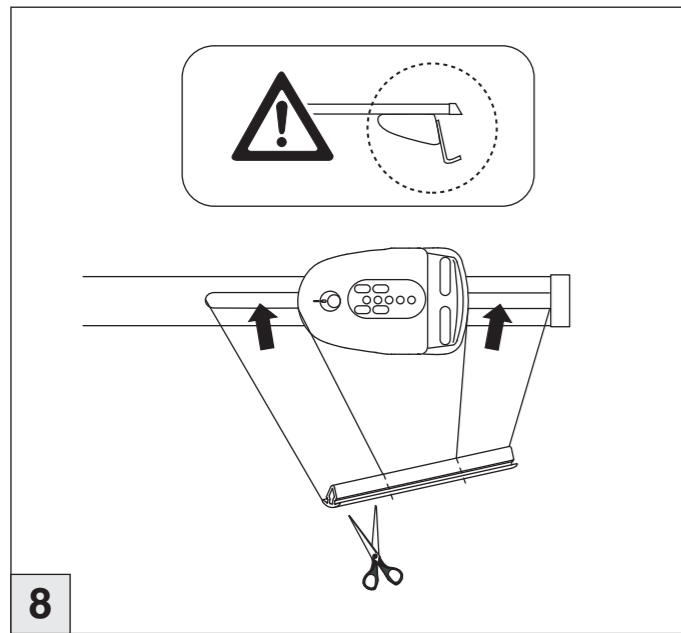

Atera® SIGNO

Fiat
Doblo 10/2001-02/2010

8

9

nur bei / only for Part-No.: 045 104

10

- | | | |
|------------|-------------|--------------|
| 1- 074 122 | 7- 092 044 | 13a- 093 313 |
| 2- 093 357 | 8- 087 886 | 13b- 093 314 |
| 3- 092 683 | 9- 093 491 | 13c- 093 315 |
| 4- 088 184 | 10- 087 866 | 14a- 092 181 |
| 5- 092 043 | 11- 087 909 | 14b- 092 322 |
| 6- 092 045 | 12- 093 710 | 15- 092 172 |
- nur bei/only for
Part-No.: 045 104
- | | |
|-------------|-------------|
| 16- 092 075 | 17- 093 122 |
| 18- 092 071 | |