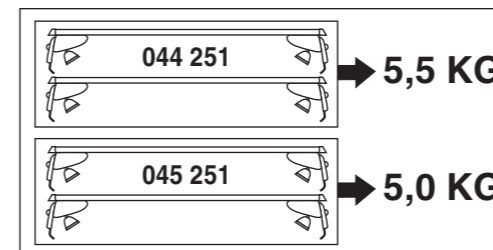

Atera SIGNO

Ford
C-Max 11/2010-

6

nur bei / only for Part-No.: 045 251

7

8

Atera
MADE IN GERMANY

Atera GmbH
Im Herrach 1
D-88299 Leutkirch
Servicetelefon: 0180-50 000 89
(14 ct/Min. aus dem dt. Festnetz)
E-Mail: info@atera.de

Atera SIGNO

Ford
C-Max 11/2010-

Part-No. : 044 251
Part-No. : 045 251

Part-No. : 044 251

Atera SIGNO

Ford
C-Max 11/2010-

Atera SIGNO

Ford
C-Max 11/2010-