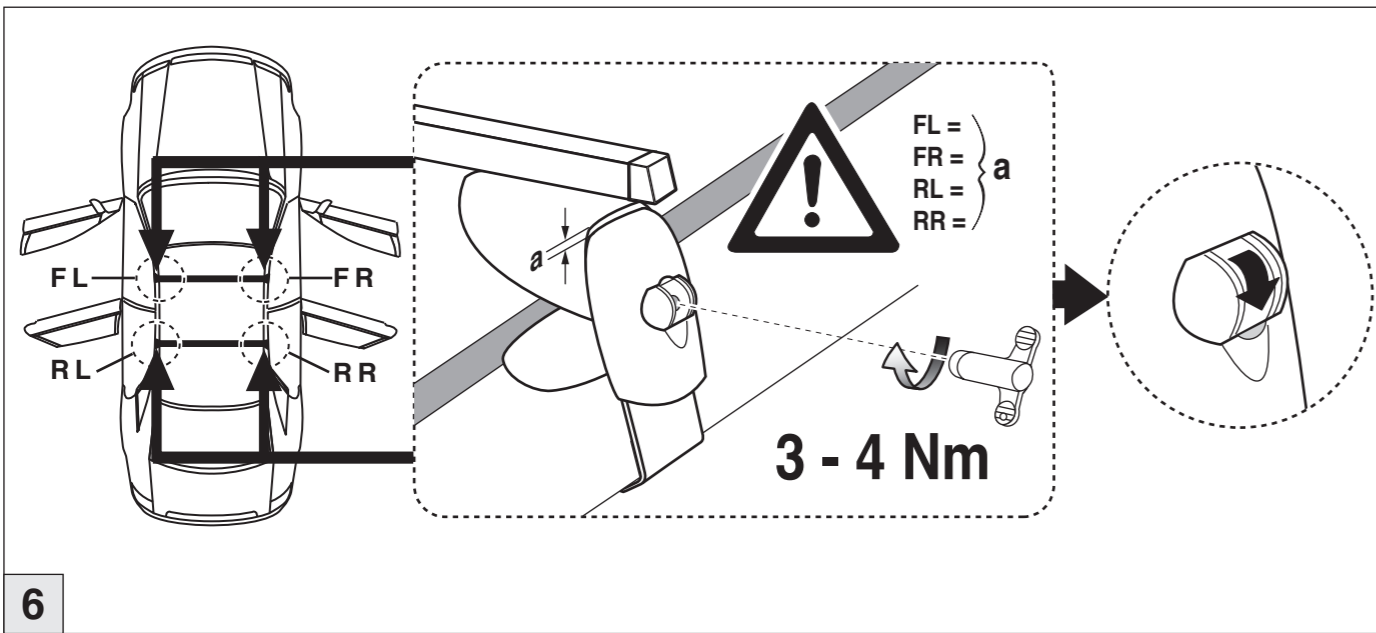

Atera SIGNO

Ford
C-Max 11/2010-