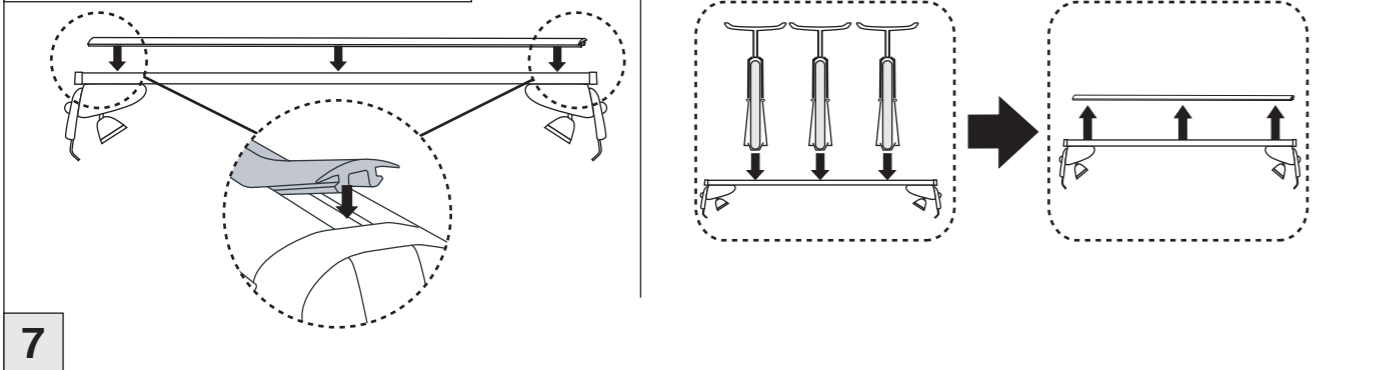

6

nur bei / only for Part-No.: 045 251