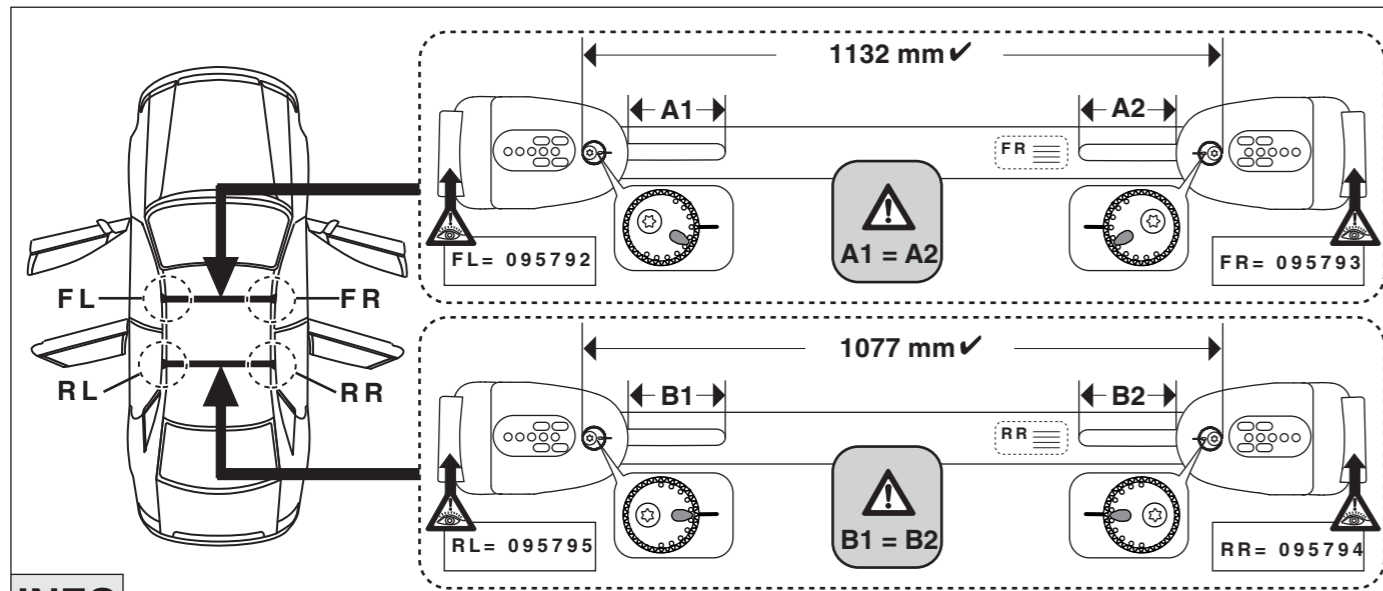

Atera SIGNO

Ford
C-Max 11/2010-

Part-No. : 044 251
Part-No. : 045 251

Part-No. : 044 251

Atera SIGNO

Ford
C-Max 11/2010-

Atera SIGNO

Ford
C-Max 11/2010-