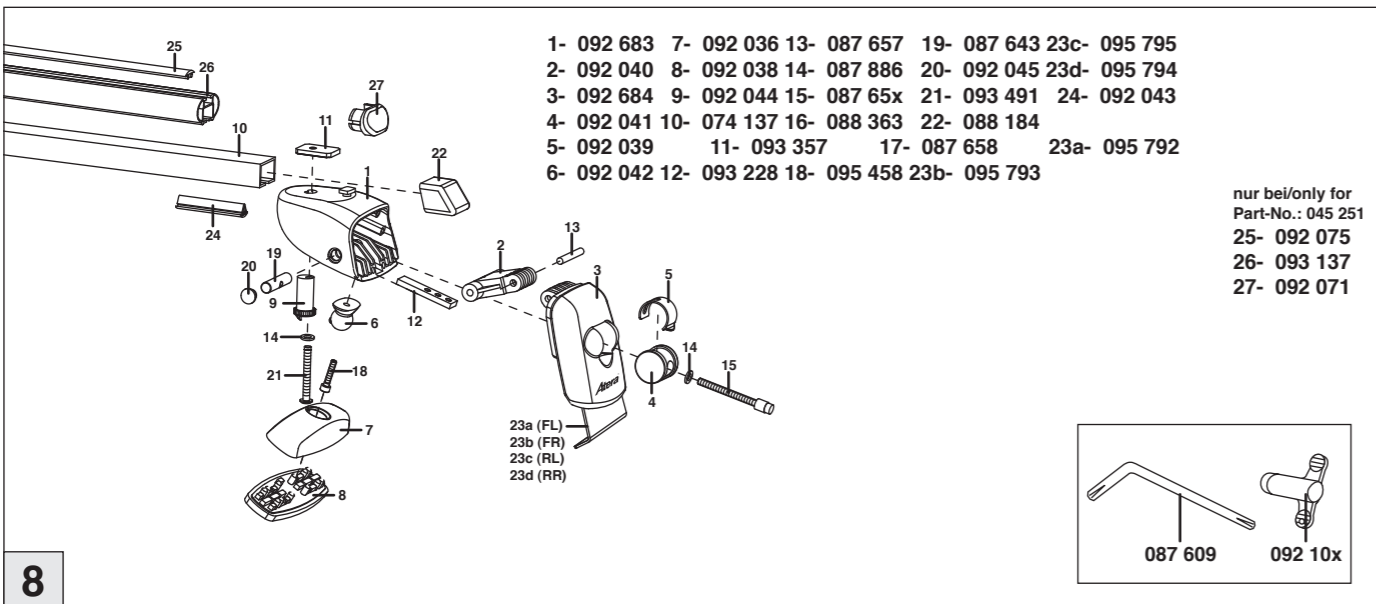

Atera SIGNO

Ford
C-Max 11/2010-

6

nur bei / only for Part-No.: 045 251

7

8

Atera
MADE IN GERMANY

Atera GmbH
Im Herrach 1
D-88299 Leutkirch
Servicetelefon: 0180-50 000 89
(14 ct/Min. aus dem dt. Festnetz)
E-Mail: info@atera.de

Atera SIGNO

Ford
C-Max 11/2010-

Part-No. : 044 251
Part-No. : 045 251

Part-No. : 044 251

Atera SIGNO

Ford
C-Max 11/2010-

Atera SIGNO

Ford
C-Max 11/2010-