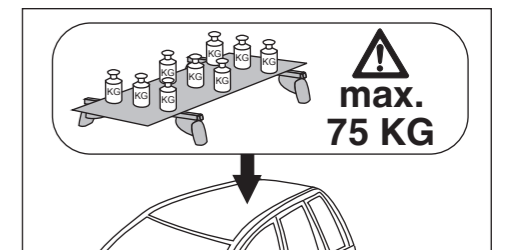

Atera SIGNO

Ford
C-Max 11/2010-

Part-No. : 044 251
Part-No. : 045 251

Part-No. : 044 251

Atera SIGNO

Ford
C-Max 11/2010-

Atera SIGNO

Ford
C-Max 11/2010-