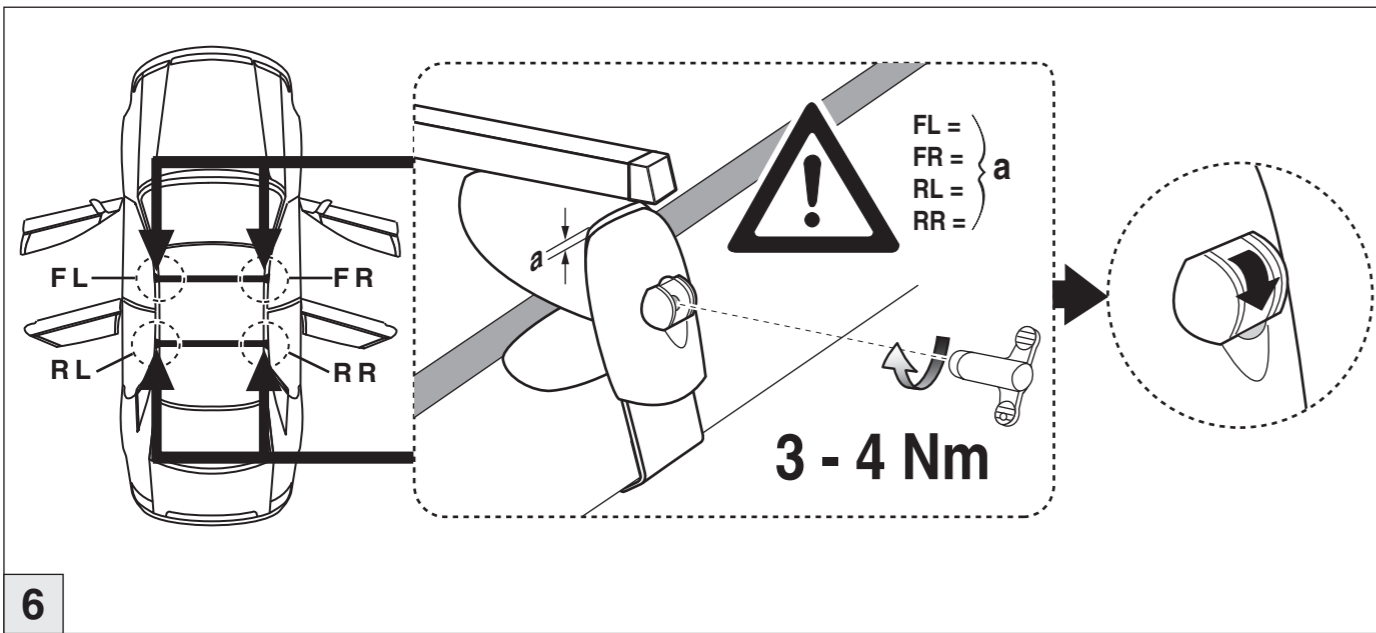

Atera® SIGNO

Honda
Accord 07/2008-

6

nur bei / only for Part-No.: 045 212

7

8

Atera® SIGNO

Honda
Accord (Limousine) 07/2008-