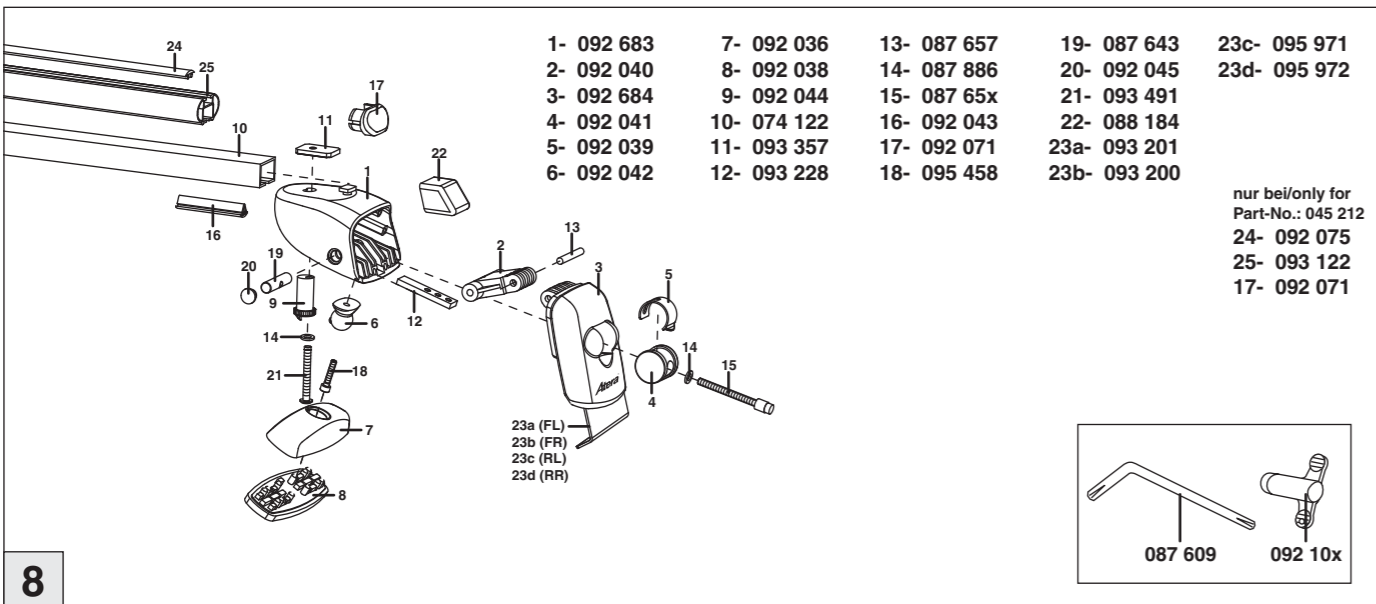

Atera® SIGNO

Honda
Accord 07/2008-

6

nur bei / only for Part-No.: 045 212

7

8

Atera® SIGNO

Honda
Accord (Limousine) 07/2008-

Part-No. : 044 212
Part-No. : 045 212

Atera®
MADE IN GERMANY

Atera GmbH
Postfach 2240
D-88192 Ravensburg
Telefon 07 51 - 76 04-0
Telefax 07 51 - 76 04-76
E-Mail: info@atera.de

Atera® SIGNO

Honda
Accord 07/2008-