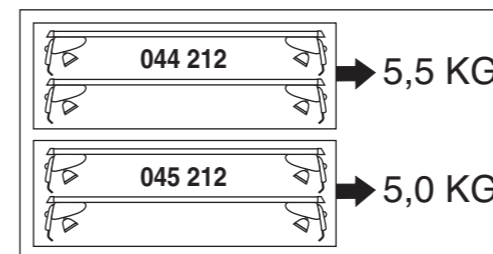

Atera® SIGNO

Honda
Accord (Limousine) 07/2008-

Part-No. : 044 212
Part-No. : 045 212

Atera®
MADE IN GERMANY

Atera GmbH
Postfach 2240
D-88192 Ravensburg
Telefon 07 51 - 76 04-0
Telefax 07 51 - 76 04-76
E-Mail: info@atera.de