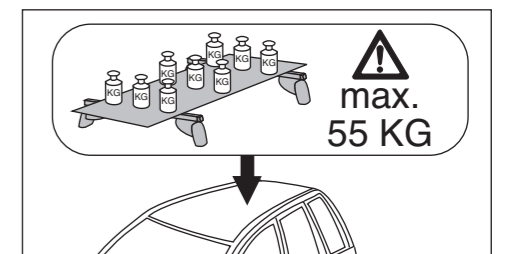

Atera® SIGNO

Honda
Accord (Limousine) 07/2008-

Part-No. : 044 212
Part-No. : 045 212

Atera®
MADE IN GERMANY

Atera GmbH
Postfach 2240
D-88192 Ravensburg
Telefon 07 51 - 76 04-0
Telefax 07 51 - 76 04-76
E-Mail: info@atera.de