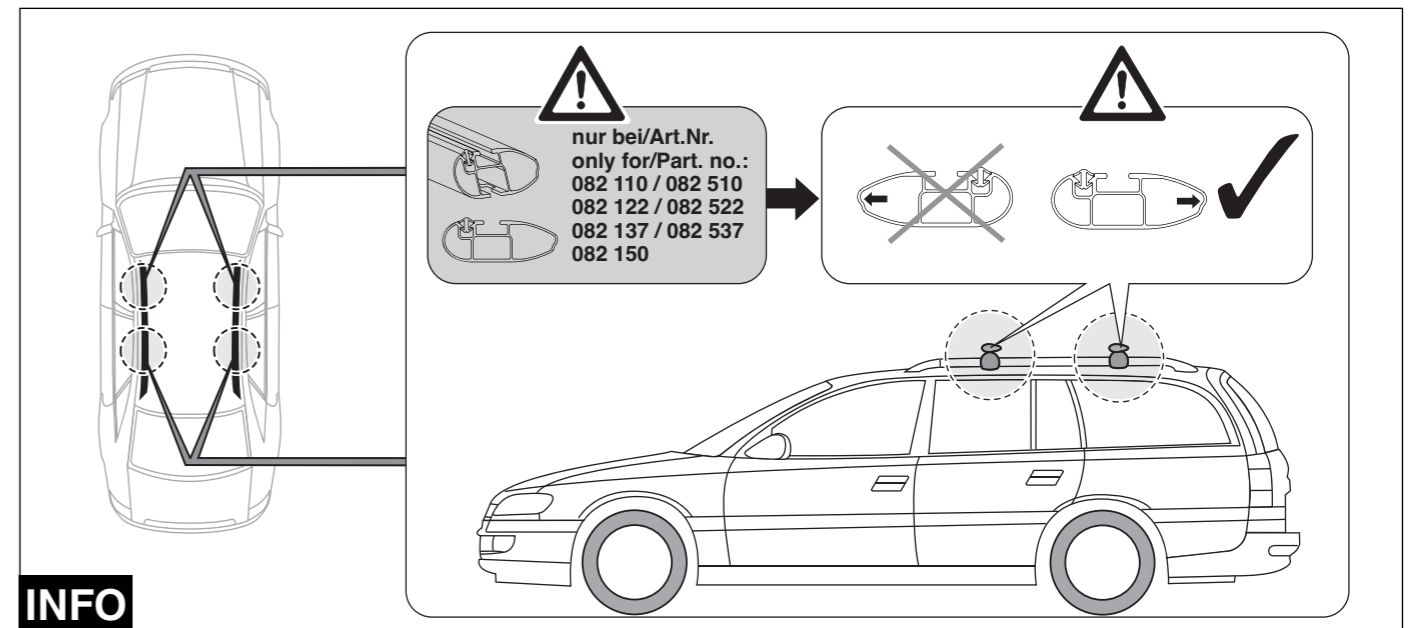

Atera SIGNO RTD

048 400 + 082 437/082 137/082 537(137cm)

Passend für Fahrzeugtyp:
Suitable for vehicle type:
Passend für Fahrzeugtyp:
Suitable for vehicle type:
Baujahr:
Model year:

Audi Q5 Reling	09/2008 –
BMW X5 Reling F15 X5 Reling G05 X3 Reling G01 X2 Reling F39 X7 Reling G07	11/2013 – 11/2018 11/2018 – 11/2017 – 03/2018 – 03/2019 –
Ford S-Max Reling	09/2015 –
Jaguar F-Pace Reling	04/2016 –
Landrover Range Rover Velar Reling	07/2017 –
Porsche Cayenne Reling	11/2017 –
VW Touareg Reling	06/2018 –

Atera SIGNO RTD

INFO

INFO

INFO