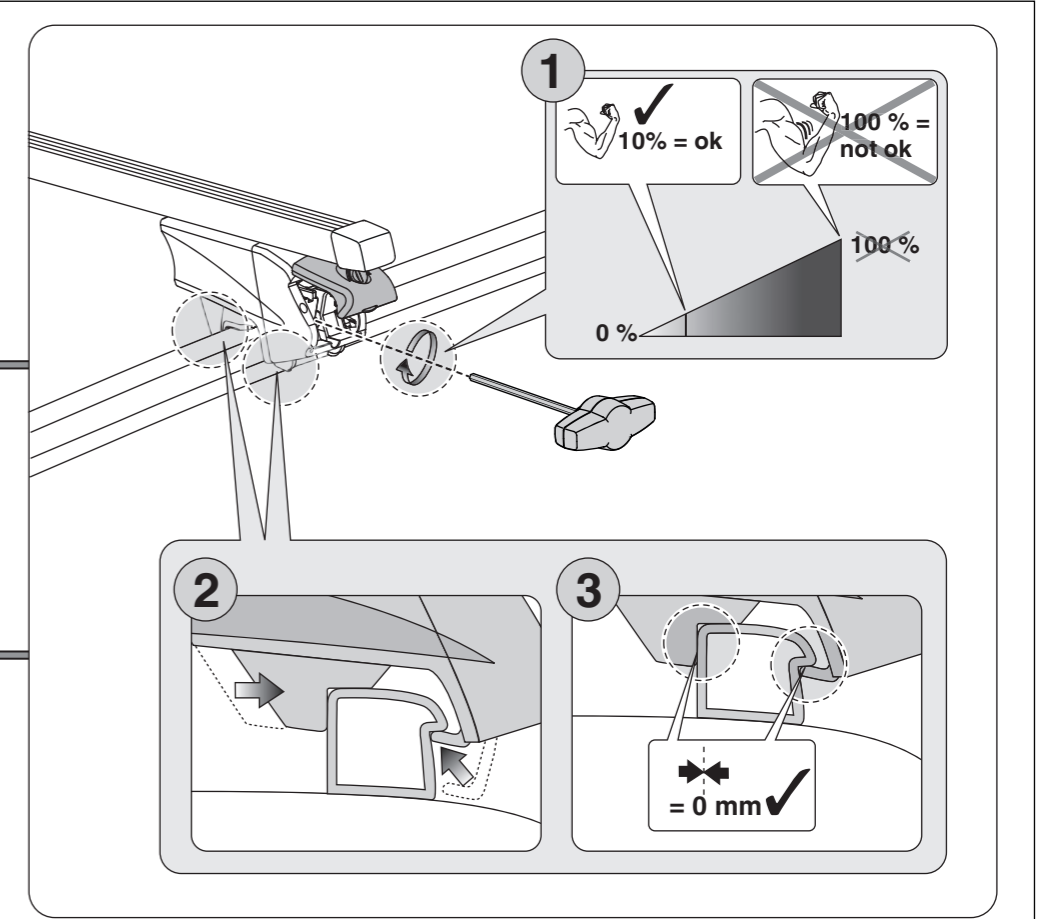

Atera SIGNO RTD

Atera SIGNO RTD

048 400 + 082 410/082 110/082 510 (110cm)

Passend für Fahrzeugtyp:
Suitable for vehicle type:
Passend für Fahrzeugtyp:
Suitable for vehicle type:
Baujahr:
Model year:

Cupra Formentor Reling	10/2020 –
Ford Fiesta Active Reling	05/2018 –
Opel Mokka Reling Mokka X Reling Astra Sports Tourer Reling	11/2012 – 10/2016 10/2016 – 02/2021 11/2010 – 04/2016
Seat Altea XL Reling Altea Freetrack Reling Ibiza ST Reling	12/2006 – 01/2008 – 07/2010 –
Skoda Fabia Combi Reling Kamiq Reling	01/2015 – 09/2019 –
Toyota Auris Touring Sports Reling	08/2013 –
VW Up Cross Reling Polo Cross Reling Golf VI Plus Reling Golf Sportsvan Reling Golf VII Alltrack Reling Golf VII Variant Reling Golf VIII Reling Tiguan Reling Taigo Reling	09/2013 – 06/2010 – 03/2009 – 05/2014 05/2014 – 04/2015 – 12/2020 08/2013 – 12/2020 12/2020 – 11/2007 – 04/2016 12/2021 –

3