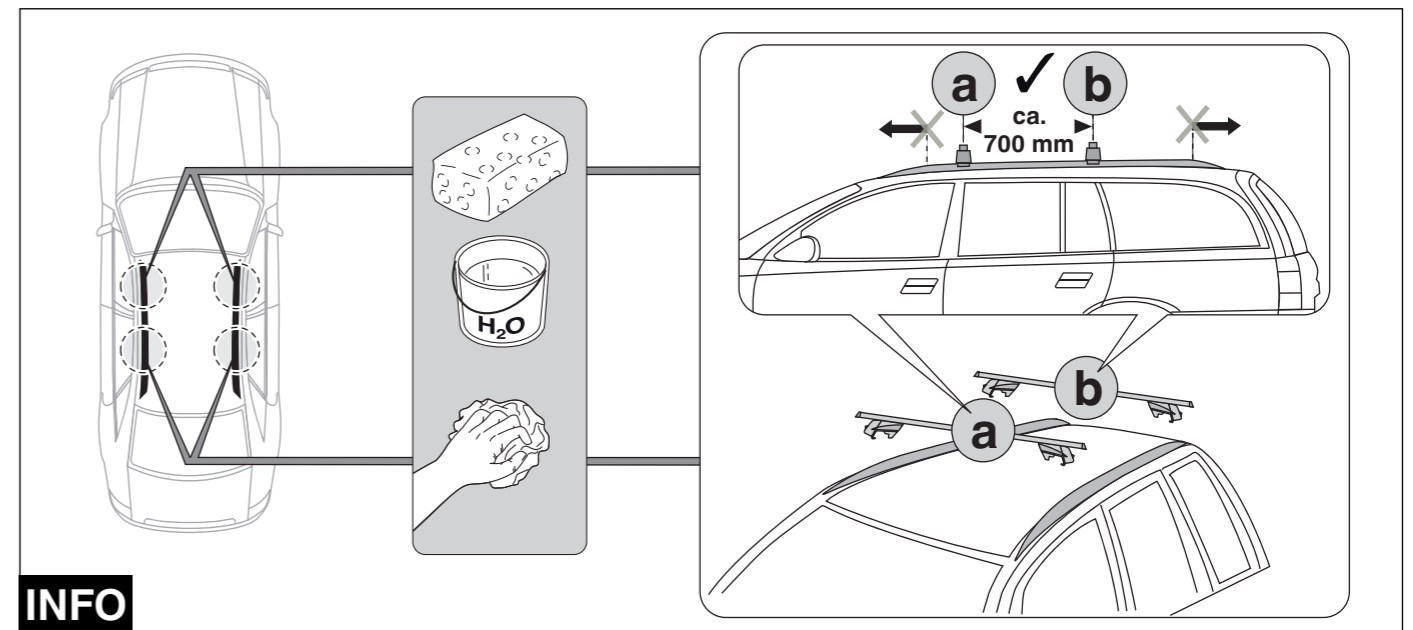

Atera SIGNO RTD

048 400 + 082 437/082 137/082 537(137cm)

Passend für Fahrzeugtyp:
Suitable for vehicle type:
Passend für Fahrzeugtyp:
Suitable for vehicle type:
Baujahr:
Model year:

Audi Q5 Reling	09/2008 –
BMW X5 Reling F15 X5 Reling G05 X3 Reling G01 X2 Reling F39 X7 Reling G07	11/2013 – 11/2018 11/2018 – 11/2017 – 03/2018 – 03/2019 –
Ford S-Max Reling	09/2015 –
Jaguar F-Pace Reling	04/2016 –
Landrover Range Rover Velar Reling	07/2017 –
Porsche Cayenne Reling	11/2017 –
VW Touareg Reling	06/2018 –

Atera SIGNO RTD

INFO

INFO

INFO