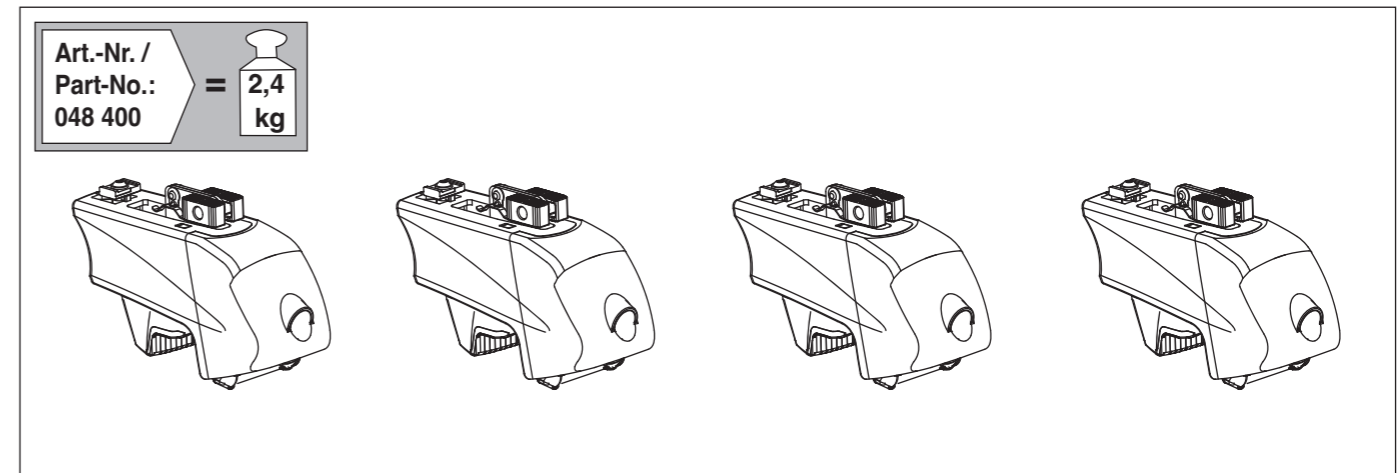

Art.-Nr. / Part-No.: 048 400

Art.-Nr. / Part-No:			
a		silber / silver	schwarz / black
a = 110 cm	→ Art.-Nr. / Part-No:	→ 082 410 ✓	→ 082 110 ✓
a = 122 cm	→ Art.-Nr. / Part-No:	→ 082 422 ✓	→ 082 122 ✓
a = 137 cm	→ Art.-Nr. / Part-No:	→ 082 437 ✓	→ 082 137 ✓
a = 150 cm	→ Art.-Nr. / Part-No:	→ 082 450 ✓	→ 082 150 ✓