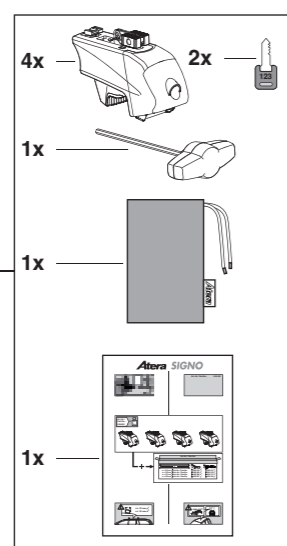

048 400 + 082 450/082 150 (150cm)

Passend für Fahrzeugtyp:
 Suitable for vehicle type:

Baujahr:
 Model year:

Passend für Fahrzeugtyp:
 Suitable for vehicle type:

Baujahr:
 Model year:

- 1- 9918700945
- 2- 8832700085
- 3- 9918700942
- 4- 9922700316
- 5- 9922700043 (xxx)
- 6- 8830700384 (096999958)
- 7- 9936700178

Atera SIGNO RTD

048 400 + 082 437/082 137/082 537(137cm)

 **Passend für Fahrzeugtyp:**
 Suitable for vehicle type:
  **Passend für Fahrzeugtyp:**
 Suitable for vehicle type:
  **Baujahr:**
 Model year:

Audi Q5 Reling	09/2008 –
BMW X5 Reling F15 X5 Reling G05 X3 Reling G01 X2 Reling F39 X7 Reling G07	11/2013 – 11/2018 11/2018 – 11/2017 – 03/2018 – 03/2019 –
Ford S-Max Reling	09/2015 –
Jaguar F-Pace Reling	04/2016 –
Landrover Range Rover Velar Reling	07/2017 –
Porsche Cayenne Reling	11/2017 –
VW Touareg Reling	06/2018 –