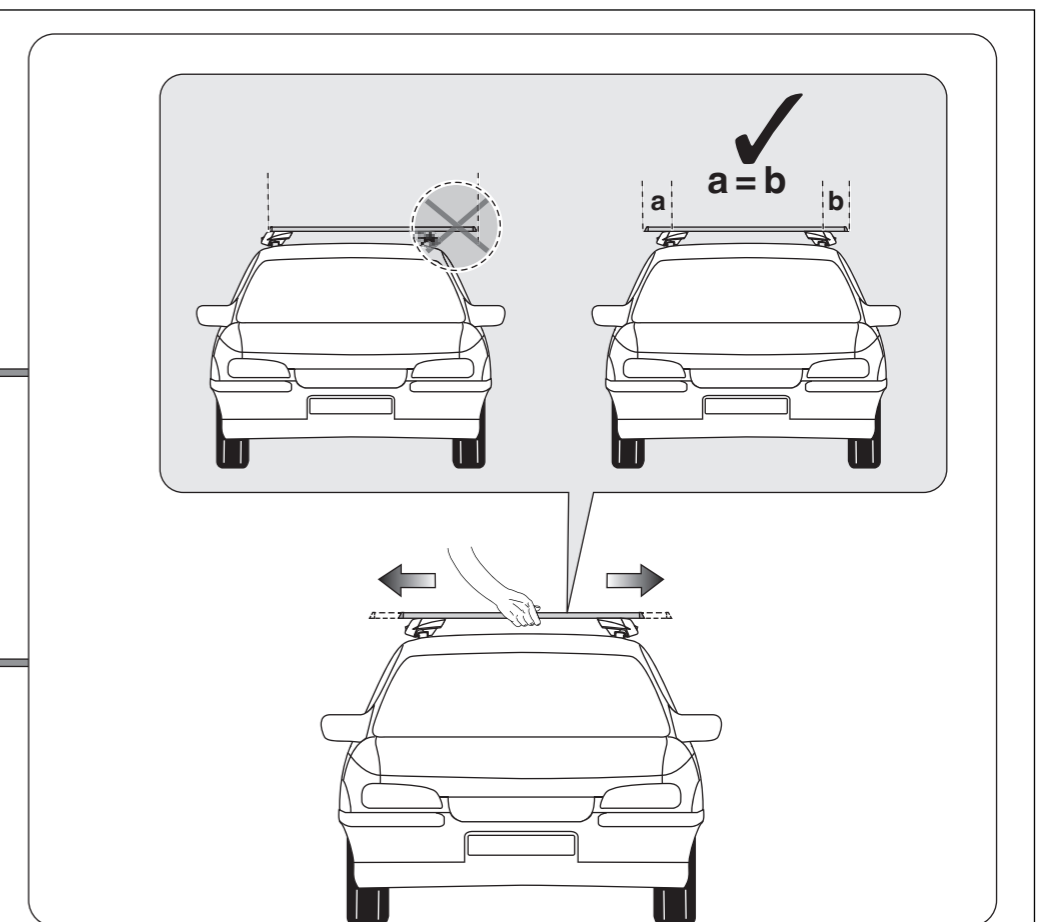

Atera SIGNO RTD

Atera SIGNO RTD

048 400 + 082 410/082 110/082 510 (110cm)

Passend für Fahrzeugtyp:
Suitable for vehicle type:
Passend für Fahrzeugtyp:
Suitable for vehicle type:
Baujahr:
Model year:

Cupra Formentor Reling	10/2020 –
Ford Fiesta Active Reling	05/2018 –
Opel Mokka Reling Mokka X Reling Astra Sports Tourer Reling	11/2012 – 10/2016 10/2016 – 02/2021 11/2010 – 04/2016
Seat Altea XL Reling Altea Freetrack Reling Ibiza ST Reling	12/2006 – 01/2008 – 07/2010 –
Skoda Fabia Combi Reling Kamiq Reling	01/2015 – 09/2019 –
Toyota Auris Touring Sports Reling	08/2013 –
VW Up Cross Reling Polo Cross Reling Golf VI Plus Reling Golf Sportsvan Reling Golf VII Alltrack Reling Golf VII Variant Reling Golf VIII Reling Tiguan Reling Taigo Reling	09/2013 – 06/2010 – 03/2009 – 05/2014 05/2014 – 04/2015 – 12/2020 08/2013 – 12/2020 12/2020 – 11/2007 – 04/2016 12/2021 –

3

4