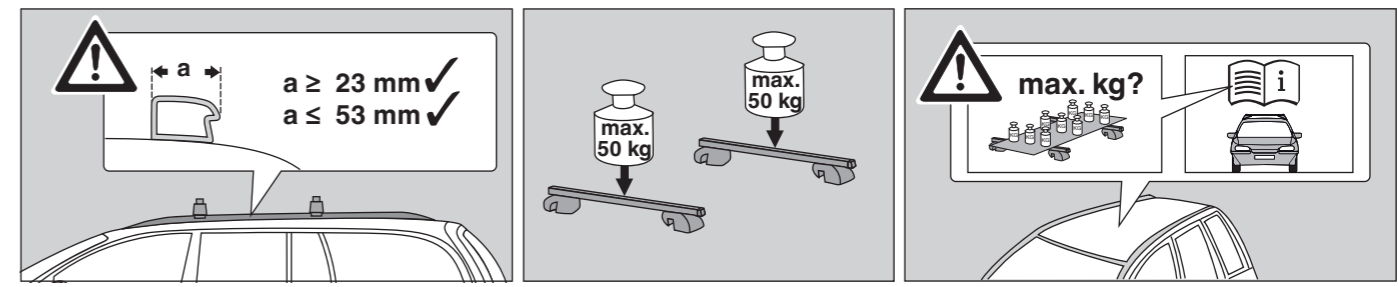

Art.-Nr. / Part-No.: 048 400

Art.-Nr. / Part-No:			
a		silber / silver	schwarz / black
a = 110 cm	→ Art.-Nr. / Part-No:	→ 082 410 ✓	→ 082 110 ✓
a = 122 cm	→ Art.-Nr. / Part-No:	→ 082 422 ✓	→ 082 122 ✓
a = 137 cm	→ Art.-Nr. / Part-No:	→ 082 437 ✓	→ 082 137 ✓
a = 150 cm	→ Art.-Nr. / Part-No:	→ 082 450 ✓	→ 082 150 ✓