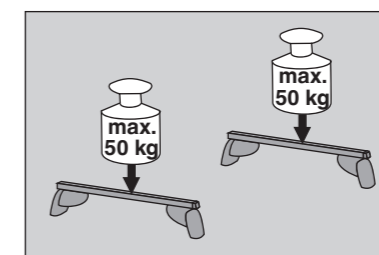

# Atera SIGNO

Seat  
Leon Lim. 05/2020 -

Art.-Nr. / Part-No. : 044 383  
Art.-Nr. / Part-No. : 047 383