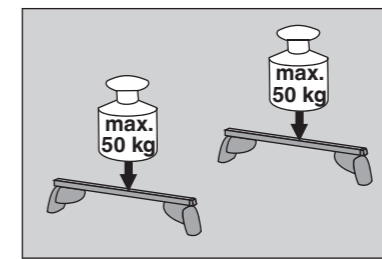

Atera SIGNO

Audi
Q3 Sportback 10/2019 –

6

7

Atera SIGNO

Audi
Q3 Sportback 10/2019 –

Art.-Nr. / Part-No. : 044 375
Art.-Nr. / Part-No. : 047 375

Atera
MADE IN GERMANY