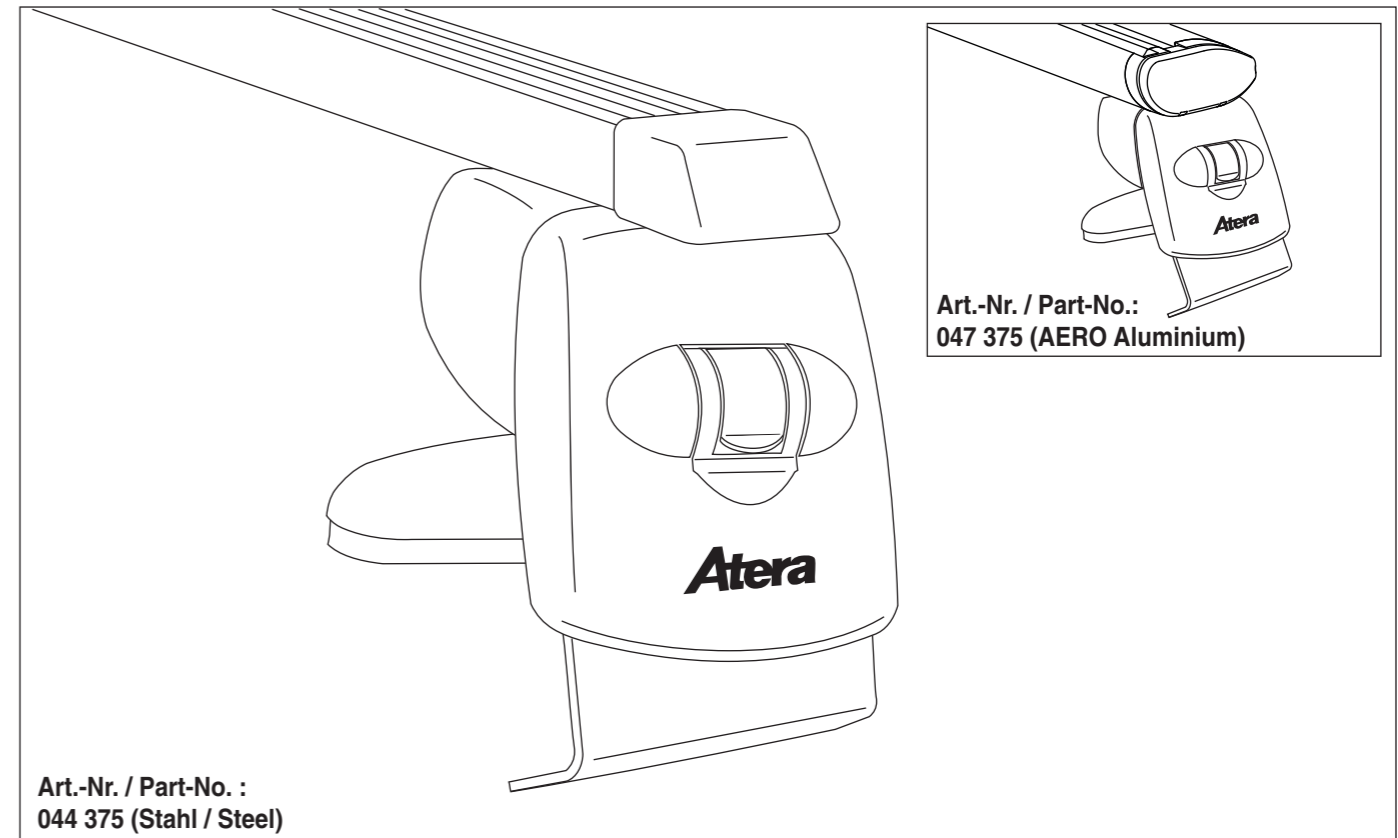

Atera SIGNO

Audi
Q3 Sportback 10/2019 –

6

7

Atera SIGNO

Audi
Q3 Sportback 10/2019 –

Art.-Nr. / Part-No. : 044 375
Art.-Nr. / Part-No. : 047 375

Atera
MADE IN GERMANY