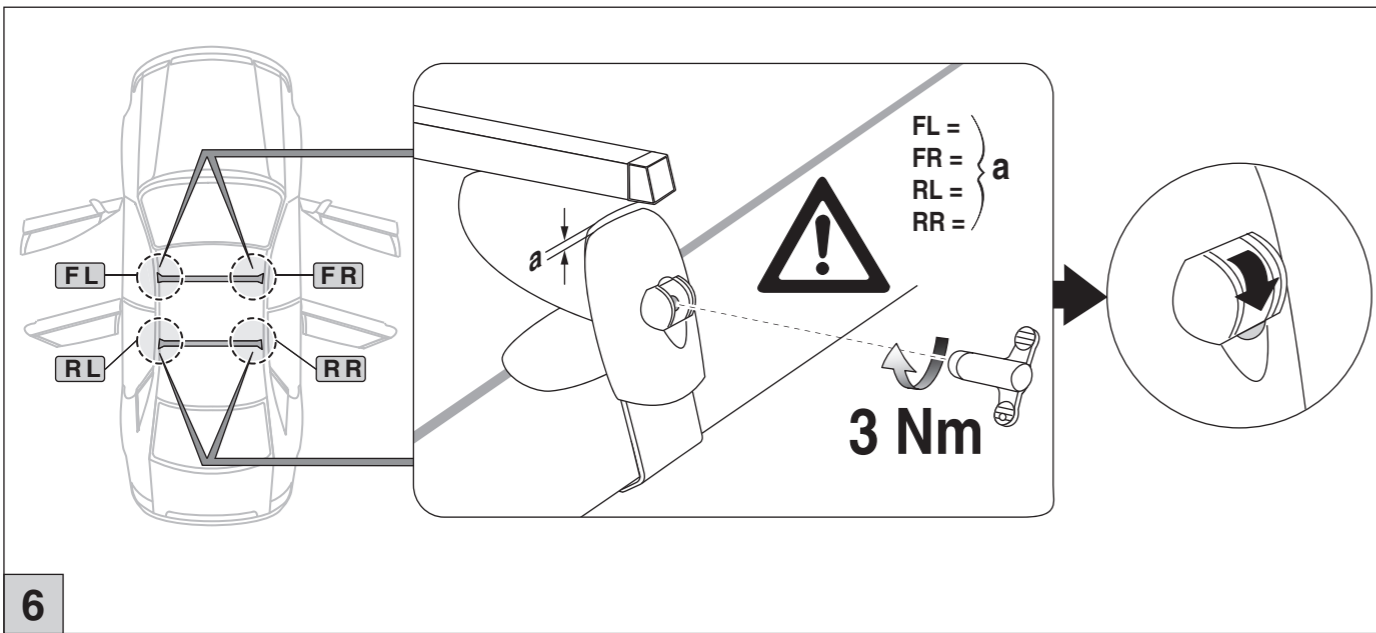

Atera SIGNO

Audi
Q3 Sportback 10/2019 –

6

7

Atera SIGNO

Audi
Q3 Sportback 10/2019 –

Art.-Nr. / Part-No. : 044 375
Art.-Nr. / Part-No. : 047 375

Atera
MADE IN GERMANY