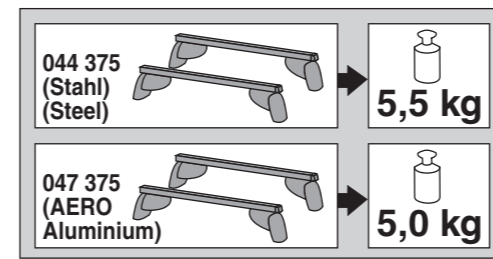

Atera SIGNO

Audi
Q3 Sportback 10/2019 –

6

7

Atera SIGNO

Audi
Q3 Sportback 10/2019 –

Art.-Nr. / Part-No. : 044 375
Art.-Nr. / Part-No. : 047 375

Atera
MADE IN GERMANY