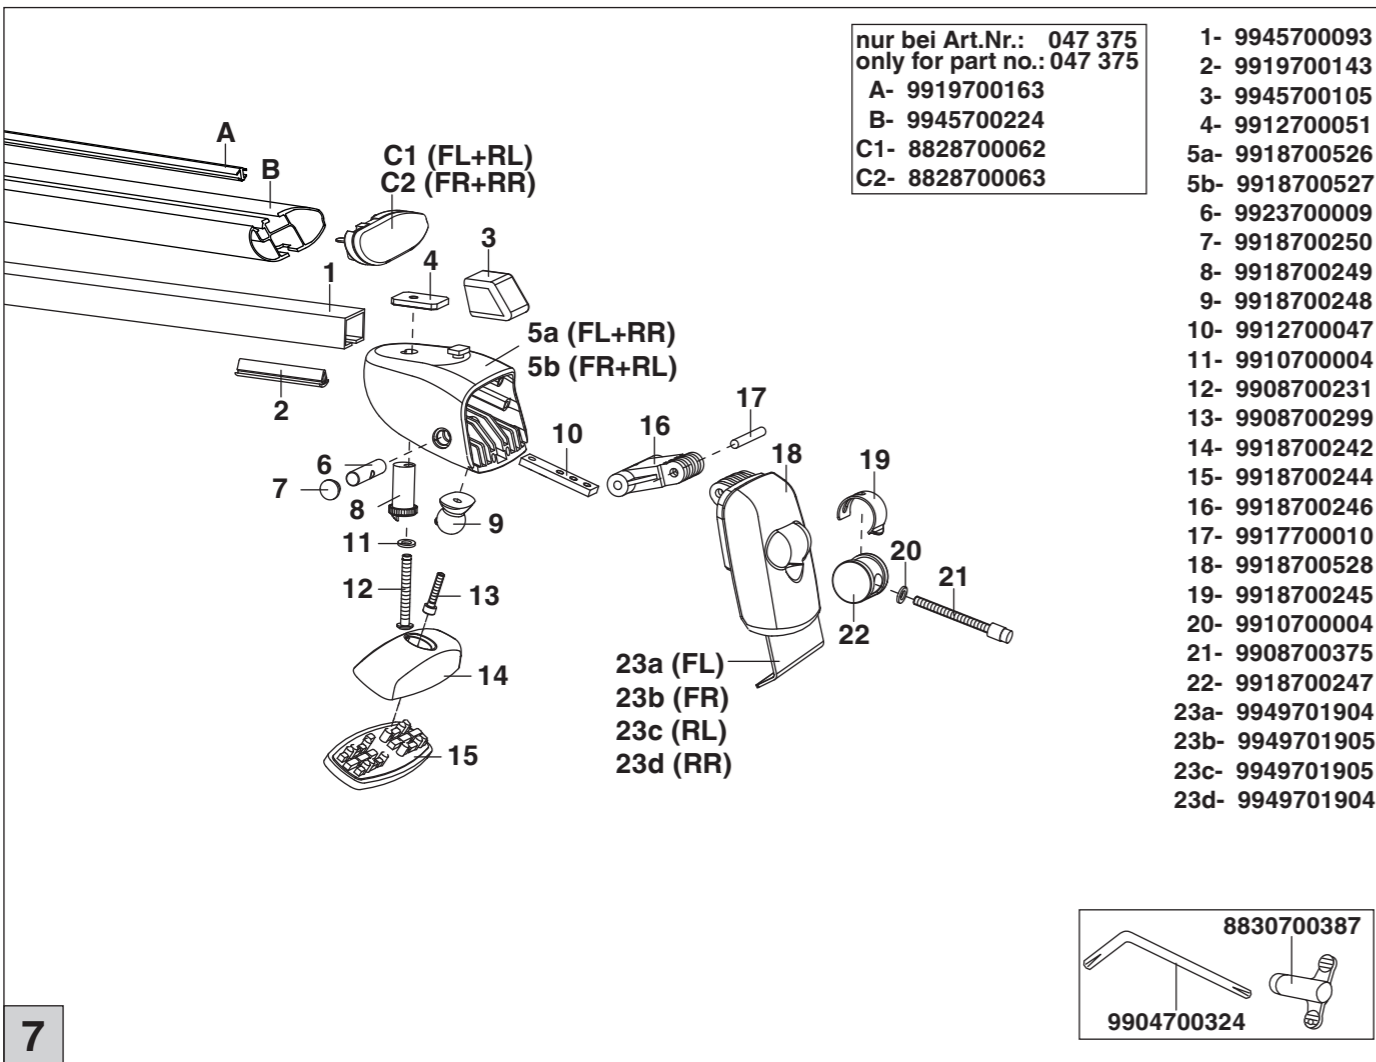

Atera SIGNO

Audi
Q3 Sportback 10/2019 –

6

7

Atera SIGNO

Audi
Q3 Sportback 10/2019 –

Art.-Nr. / Part-No. : 044 375
Art.-Nr. / Part-No. : 047 375

Atera
MADE IN GERMANY