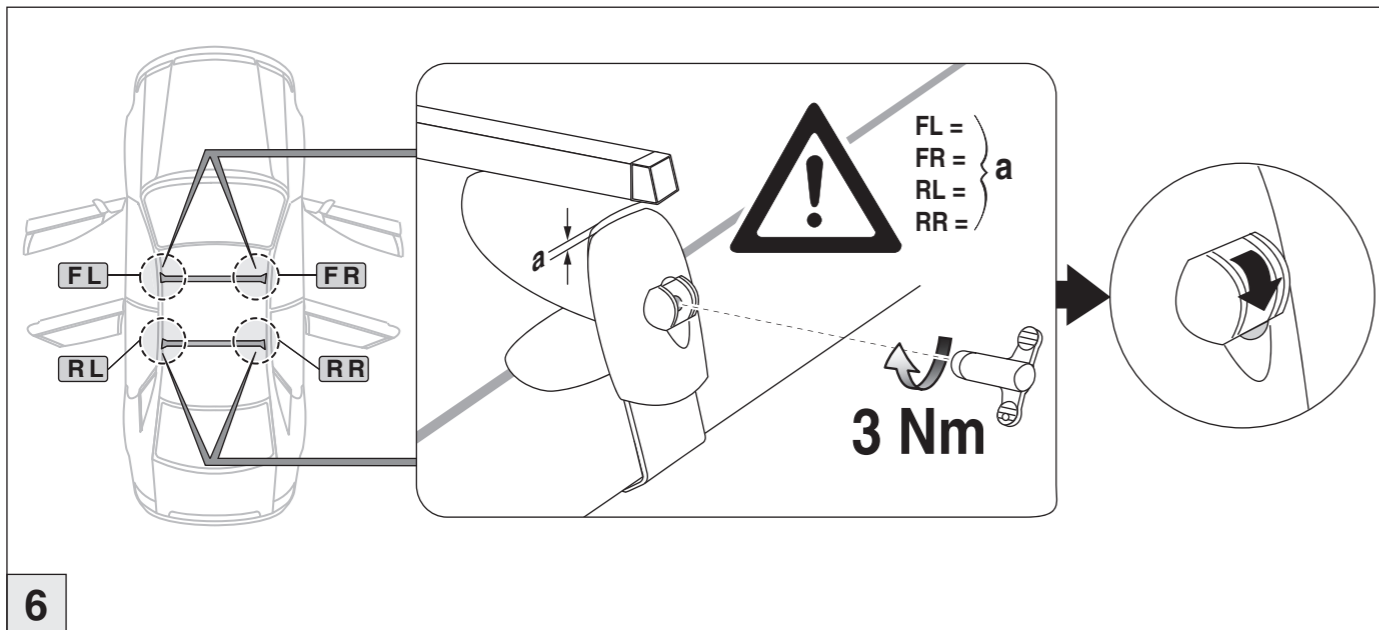

Atera SIGNO

VW Polo VI (Typ AW) 09/2017 –
(5-türig/doors/portes)

6