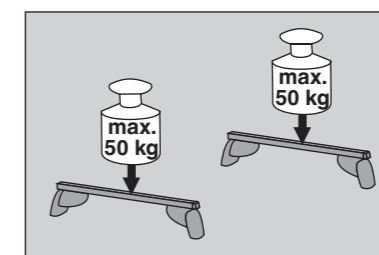

# Atera SIGNO

VW  
Polo VI (Typ AW) 09/2017 –  
(5-türig/doors/portes)

Art.-Nr. / Part-No. : 044 356  
Art.-Nr. / Part-No. : 047 356

**Atera**  
MADE IN GERMANY

Atera GmbH  
Im Herrach 1  
D-88299 Leutkirch  
Internet: www.atera.de