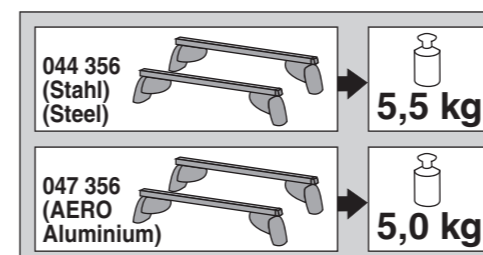

# Atera SIGNO

VW  
Polo VI (Typ AW) 09/2017 –  
(5-türig/doors/portes)

Art.-Nr. / Part-No. : 044 356  
Art.-Nr. / Part-No. : 047 356

**Atera**  
MADE IN GERMANY

Atera GmbH  
Im Herrach 1  
D-88299 Leutkirch  
Internet: www.atera.de