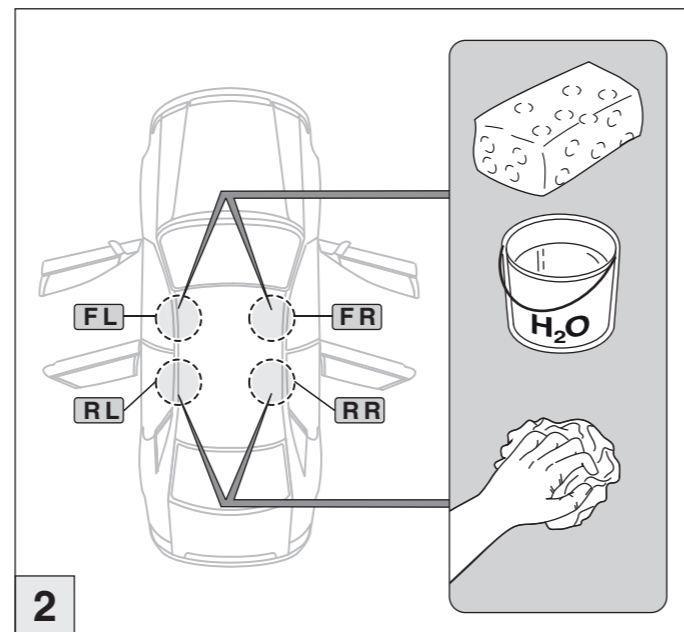

Atera SIGNO

VW Polo VI (Typ AW) 09/2017 –
(5-türig/doors/portes)

INFO

Atera SIGNO

VW Polo VI (Typ AW) 09/2017 –
(5-türig/doors/portes)