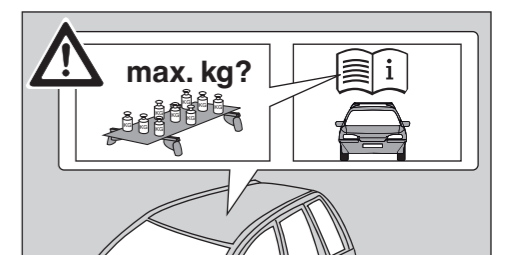

# Atera SIGNO

VW  
Polo VI (Typ AW) 09/2017 –  
(5-türig/doors/portes)

Art.-Nr. / Part-No. : 044 356  
Art.-Nr. / Part-No. : 047 356

**Atera**  
MADE IN GERMANY

Atera GmbH  
Im Herrach 1  
D-88299 Leutkirch  
Internet: www.atera.de