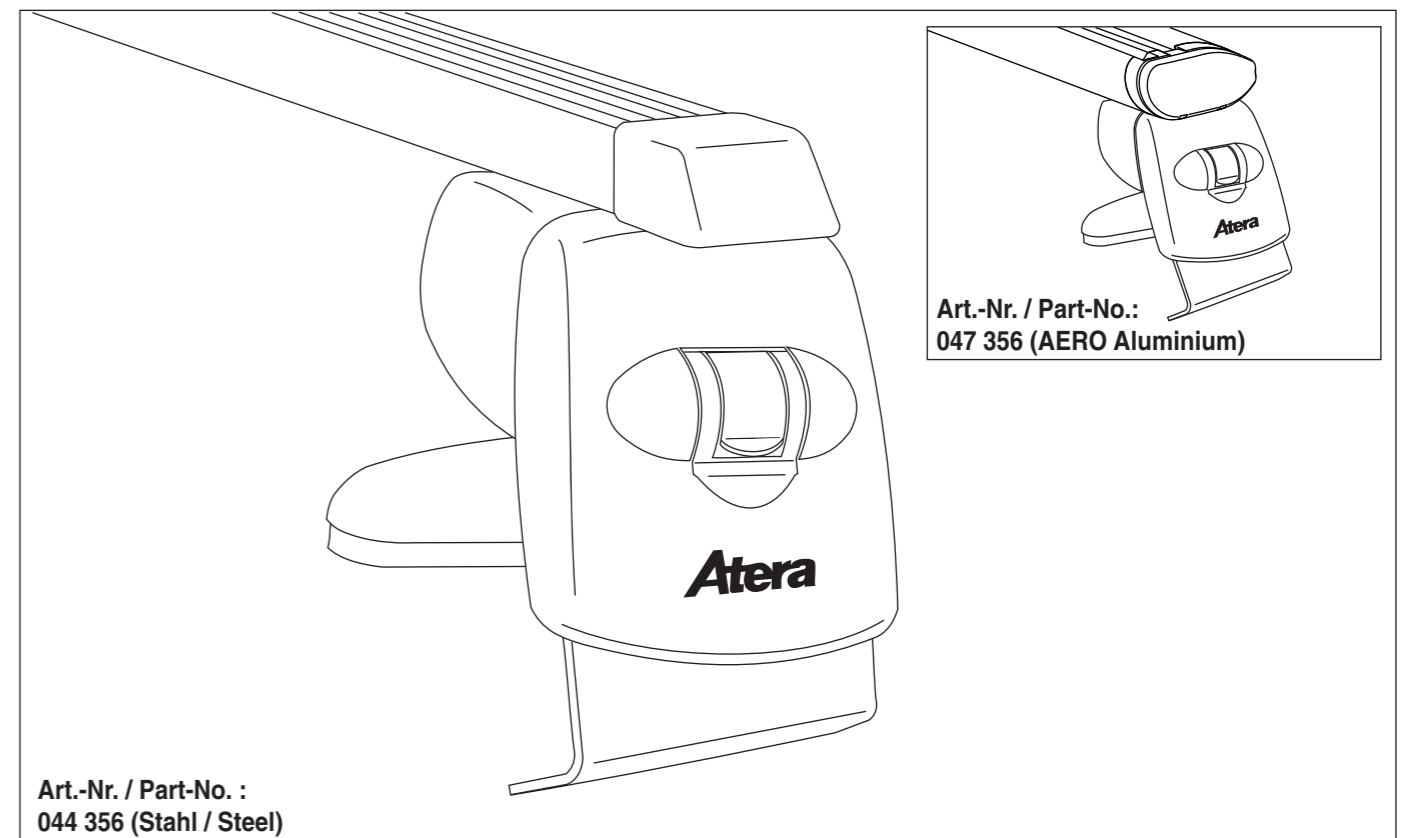

# Atera SIGNO

VW  
Polo VI (Typ AW) 09/2017 –  
(5-türig/doors/portes)

Art.-Nr. / Part-No. : 044 356  
Art.-Nr. / Part-No. : 047 356

**Atera**  
MADE IN GERMANY

Atera GmbH  
Im Herrach 1  
D-88299 Leutkirch  
Internet: www.atera.de