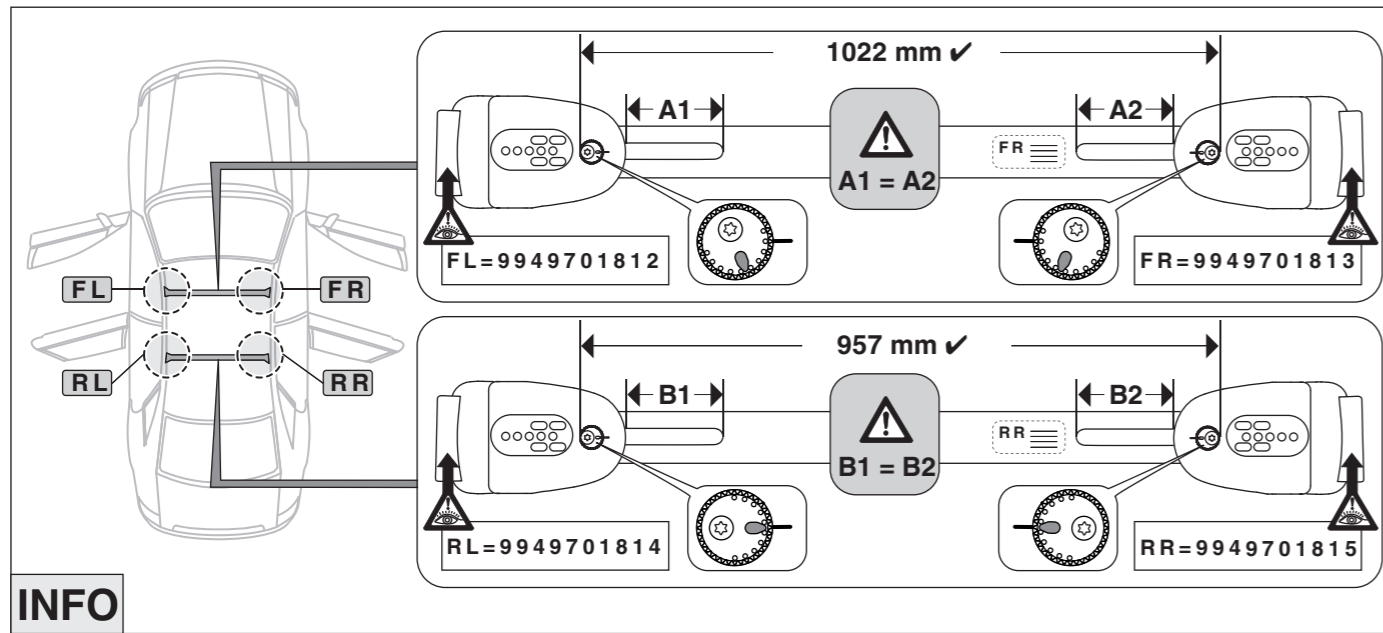

# Atera SIGNO

VW  
Polo VI (Typ AW) 09/2017 –  
(5-türig/doors/portes)

Art.-Nr. / Part-No. : 044 356  
Art.-Nr. / Part-No. : 047 356

**Atera**  
MADE IN GERMANY

Atera GmbH  
Im Herrach 1  
D-88299 Leutkirch  
Internet: www.atera.de

# Atera SIGNO

VW Polo VI (Typ AW) 09/2017 –  
(5-türig/doors/portes)

INFO

# Atera SIGNO

VW Polo VI (Typ AW) 09/2017 –  
(5-türig/doors/portes)