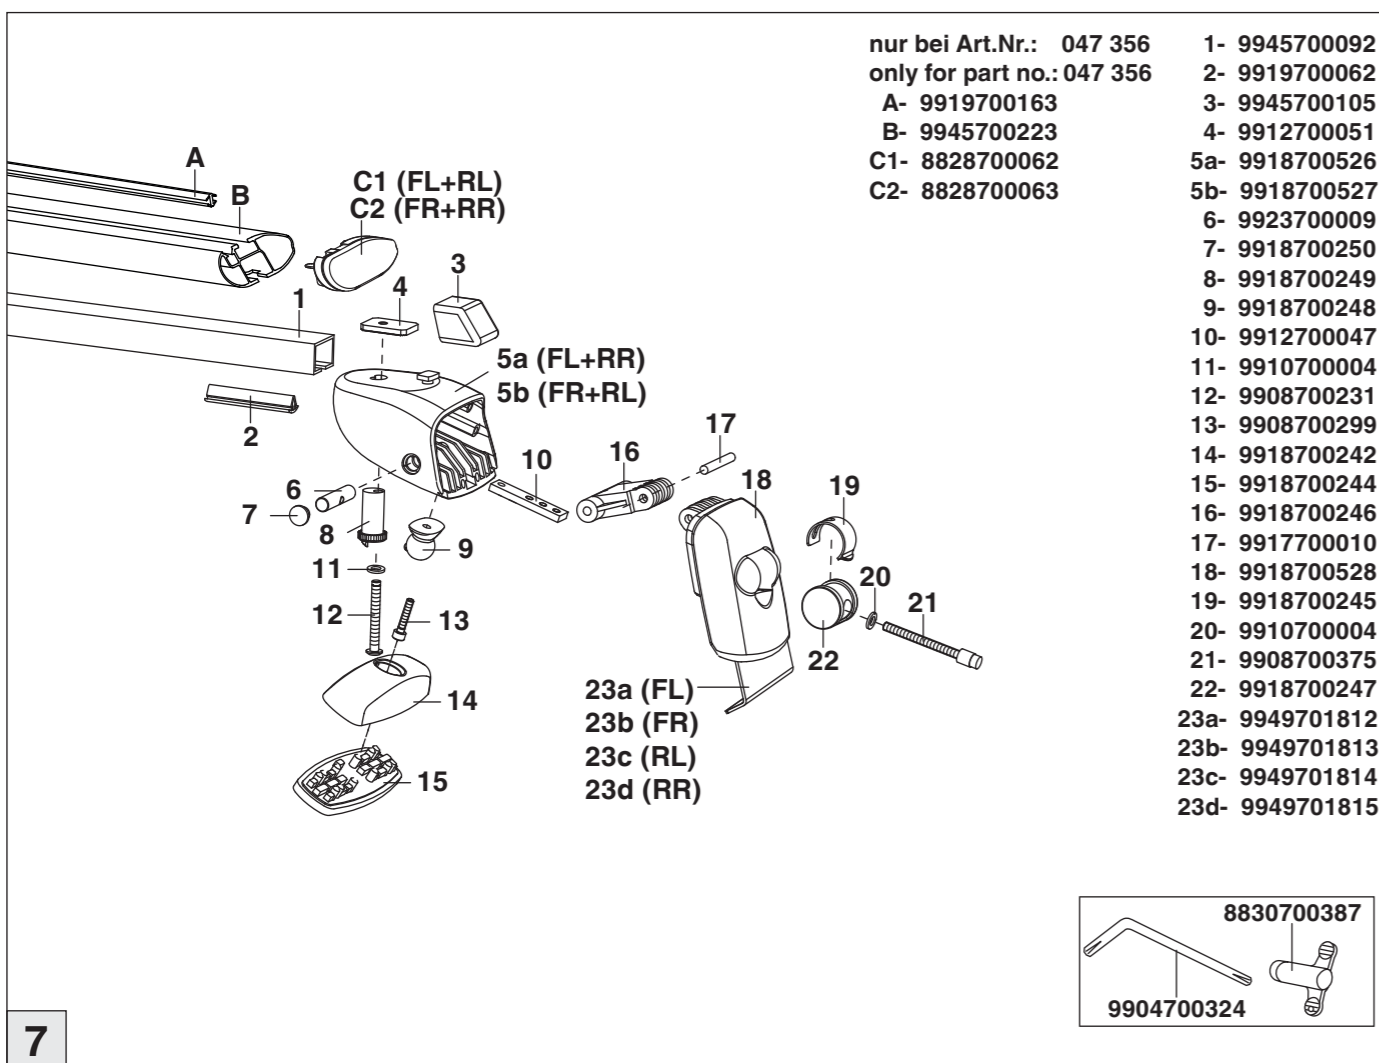

# Atera SIGNO

VW Polo VI (Typ AW) 09/2017 –  
(5-türig/doors/portes)

6

7

# Atera SIGNO

VW  
Polo VI (Typ AW) 09/2017 –  
(5-türig/doors/portes)

Art.-Nr. / Part-No. : 044 356  
Art.-Nr. / Part-No. : 047 356

**Atera**  
MADE IN GERMANY

Atera GmbH  
Im Herrach 1  
D-88299 Leutkirch  
Internet: www.atera.de

# Atera SIGNO

VW Polo VI (Typ AW) 09/2017 –  
(5-türig/doors/portes)

INFO

# Atera SIGNO

VW Polo VI (Typ AW) 09/2017 –  
(5-türig/doors/portes)