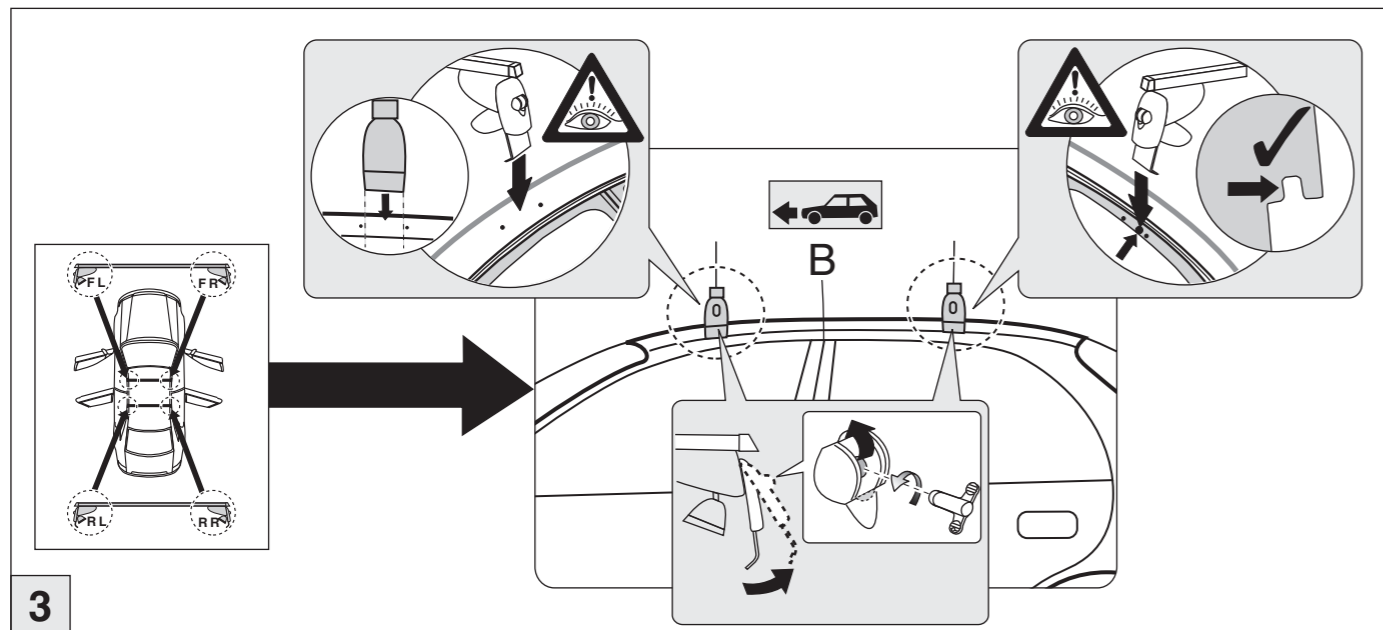

Atera SIGNO

VW Polo VI (Typ AW) 09/2017 –
(5-türig/doors/portes)

INFO

Atera SIGNO

VW Polo VI (Typ AW) 09/2017 –
(5-türig/doors/portes)