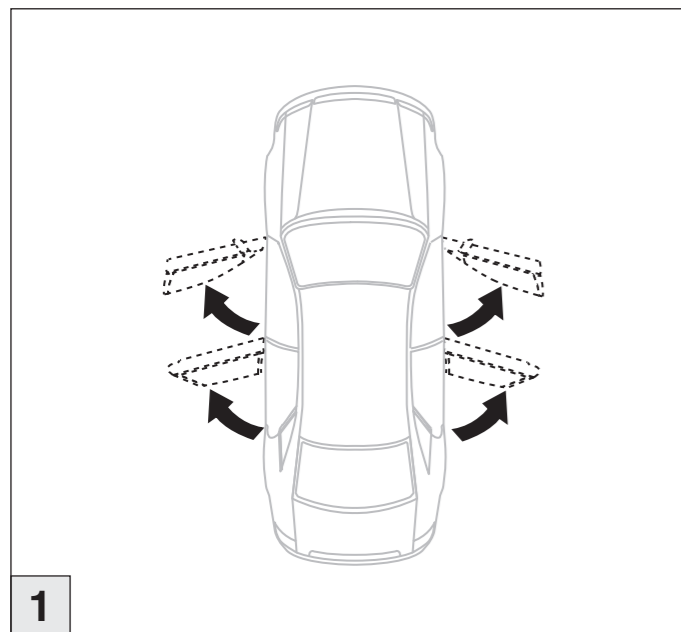

Atera SIGNO

VW Polo VI (Typ AW) 09/2017 –
(5-türig/doors/portes)

INFO

Atera SIGNO

VW Polo VI (Typ AW) 09/2017 –
(5-türig/doors/portes)