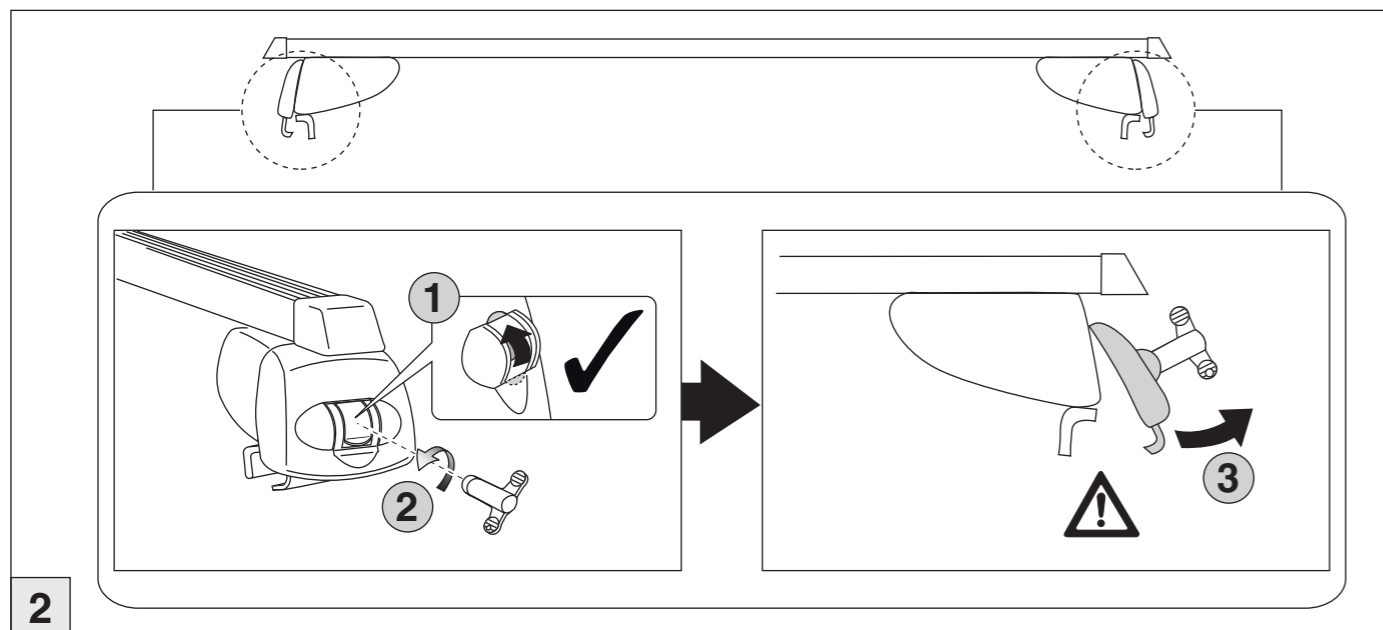

Atera SIGNO

Volvo
XC60 Reling

07/2017-