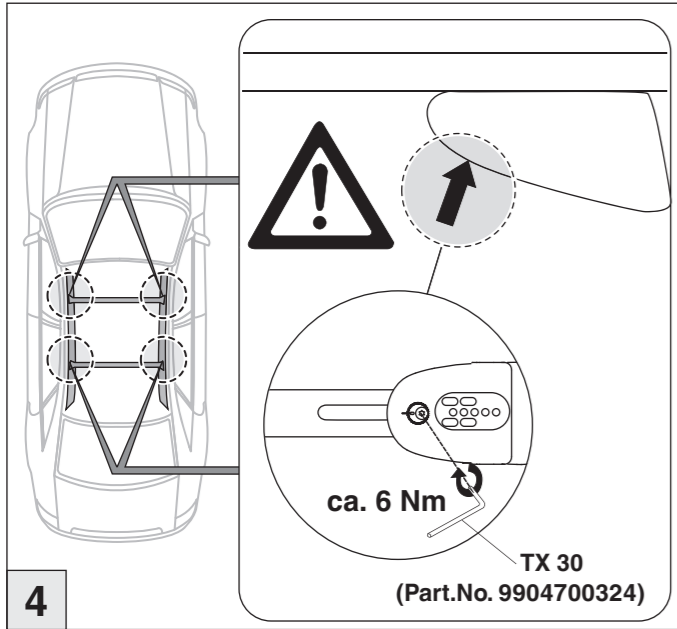

Atera SIGNO

Volvo
XC60 Reling

07/2017-

4

5

nur bei / only for Part-No.: 045 354

6

7

Atera SIGNO

Volvo
XC60 07/2017-
(mit Reling / with rail / avec rails de toit)

Part-No. : 044 354
Part-No. : 045 354

Part-No. : 044 354

Atera
MADE IN GERMANY

Atera GmbH
Im Herrach 1
D-88299 Leutkirch
Internet: www.atera.de