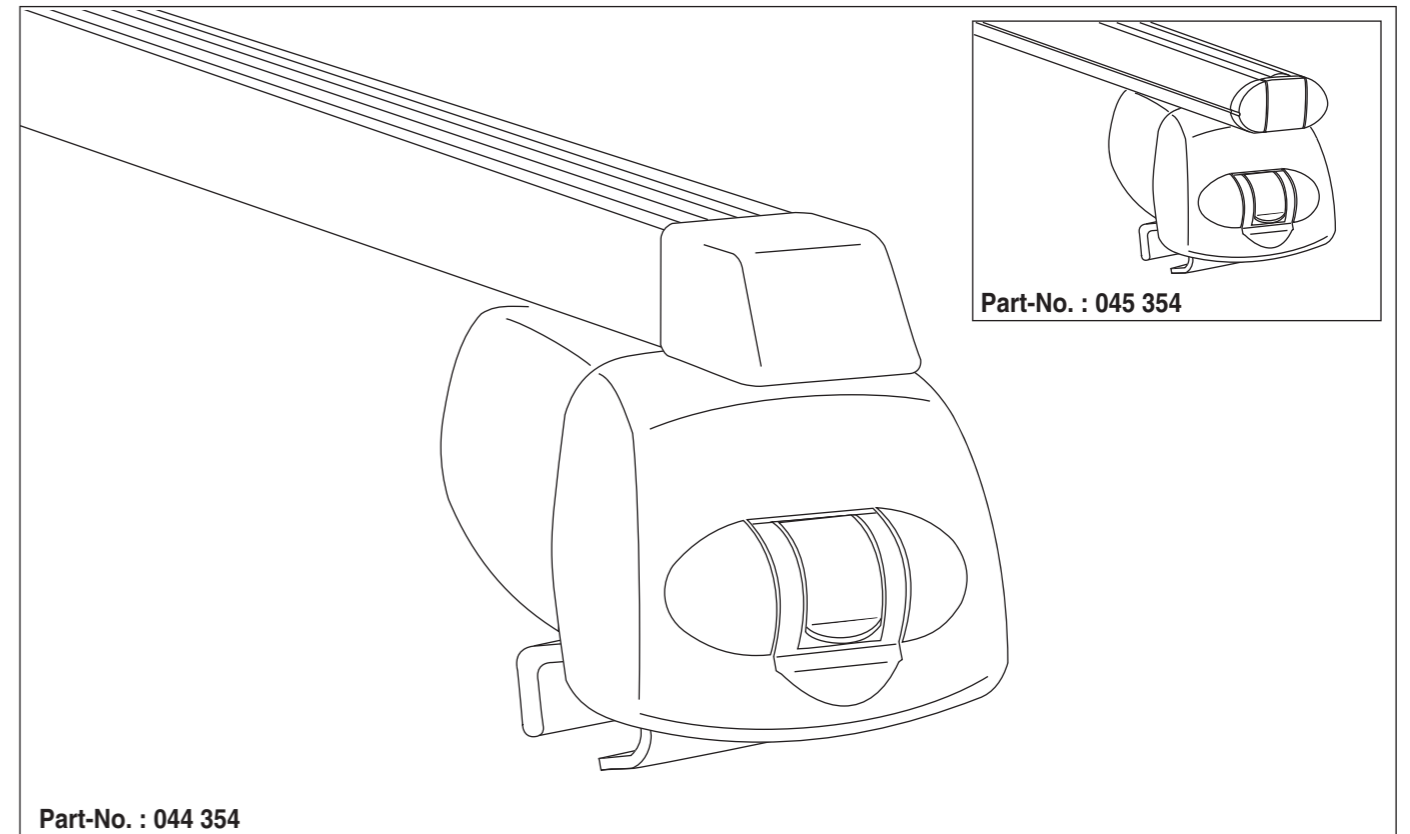

Atera SIGNO

Volvo
XC60 Reling

07/2017-

4

5

nur bei / only for Part-No.: 045 354

6

7

Atera SIGNO

Volvo
XC60 07/2017-
(mit Reling / with rail / avec rails de toit)

Part-No. : 044 354
Part-No. : 045 354

Part-No. : 044 354

Atera
MADE IN GERMANY

Atera GmbH
Im Herrach 1
D-88299 Leutkirch
Internet: www.atera.de