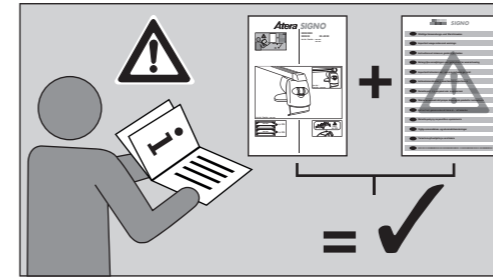

Atera SIGNO

Volvo
XC60 07/2017-
(mit Reling / with rail / avec rails de toit)

Part-No. : 044 354
Part-No. : 045 354

Part-No. : 044 354

Atera
MADE IN GERMANY

Atera GmbH
Im Herrach 1
D-88299 Leutkirch
Internet: www.atera.de