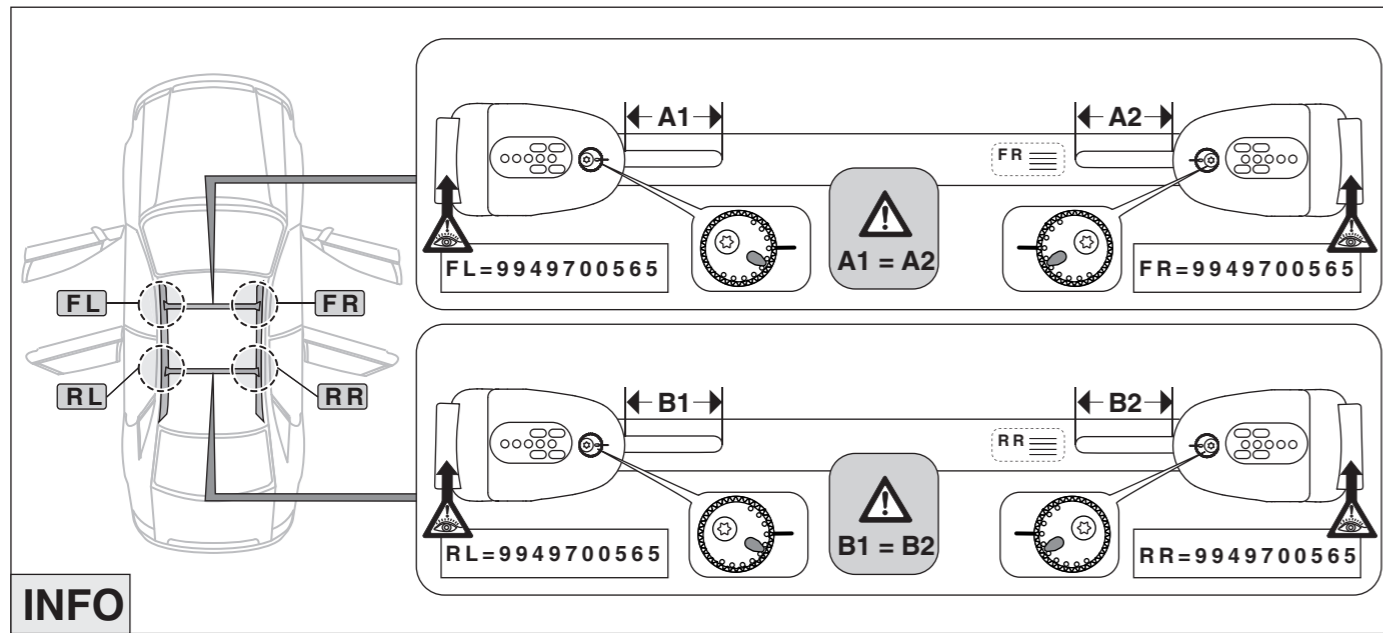

Atera SIGNO

Volvo
XC60 Reling

07/2017-

4

5

nur bei / only for Part-No.: 045 354

6

7

Atera SIGNO

Volvo
XC60 07/2017-
(mit Reling / with rail / avec rails de toit)

Part-No. : 044 354
Part-No. : 045 354

Part-No. : 044 354

Atera
MADE IN GERMANY

Atera GmbH
Im Herrach 1
D-88299 Leutkirch
Internet: www.atera.de

© ATERA GmbH
Ref.-Nr.: 044 354_096594435400_992570050200
Ref.-Nr.: 045 354_096594435400_992570050200
Stand/State: 25/07/2017 – Rev 00 Ver 00

Atera SIGNO

Volvo
XC60 Reling

07/2017-

Atera SIGNO

Volvo
XC60 Reling