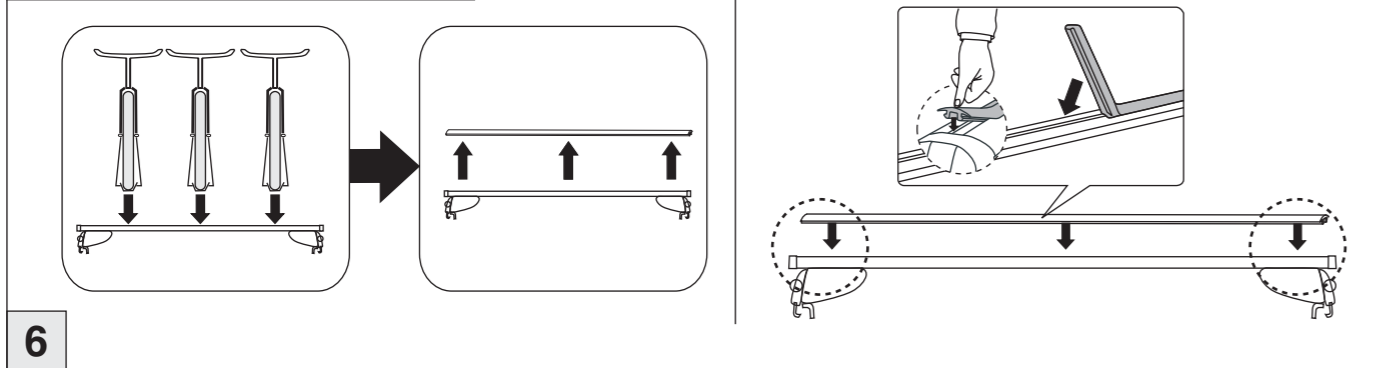

Atera SIGNO

Volvo
XC60 Reling

07/2017-

4

5

nur bei / only for Part-No.: 045 354

6

7

Atera SIGNO

Volvo
XC60 07/2017-
(mit Reling / with rail / avec rails de toit)

Part-No. : 044 354
Part-No. : 045 354

Part-No. : 044 354

Atera
MADE IN GERMANY

Atera GmbH
Im Herrach 1
D-88299 Leutkirch
Internet: www.atera.de

© ATERA GmbH
Ref.-Nr.: 044 354_096594435400_992570050200
Ref.-Nr.: 045 354_096594435400_992570050200
Stand/State: 25/07/2017 – Rev 00 Ver 00