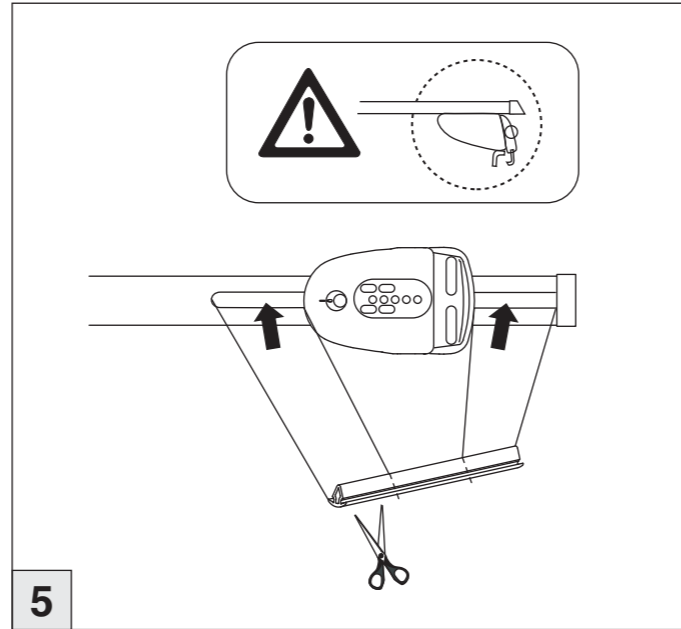

Atera SIGNO

Volvo
XC60 Reling

07/2017-

4

5

nur bei / only for Part-No.: 045 354

6

7

Atera SIGNO

Volvo
XC60 07/2017-
(mit Reling / with rail / avec rails de toit)

Part-No. : 044 354
Part-No. : 045 354

Part-No. : 044 354

Atera
MADE IN GERMANY

Atera GmbH
Im Herrach 1
D-88299 Leutkirch
Internet: www.atera.de