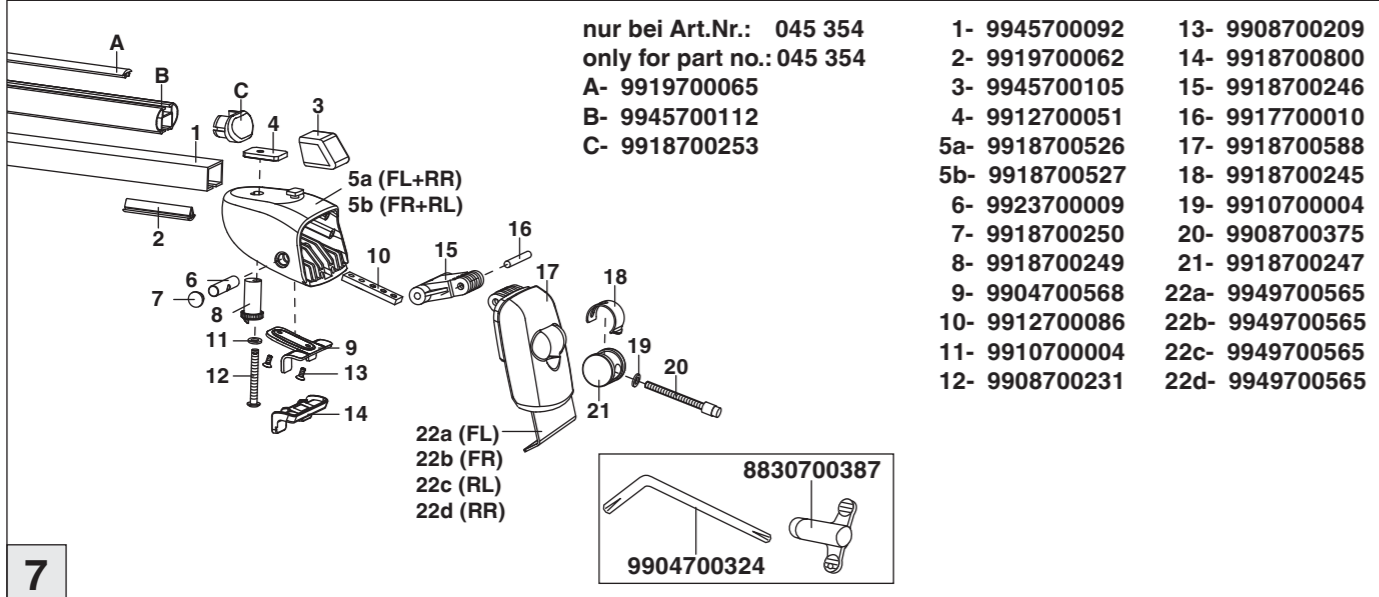

Atera SIGNO

Volvo
XC60 Reling

07/2017-

4

5

nur bei / only for Part-No.: 045 354

6

7

Atera SIGNO

Volvo
XC60 07/2017-
(mit Reling / with rail / avec rails de toit)

Part-No. : 044 354
Part-No. : 045 354

Part-No. : 044 354

Atera
MADE IN GERMANY

Atera GmbH
Im Herrach 1
D-88299 Leutkirch
Internet: www.atera.de