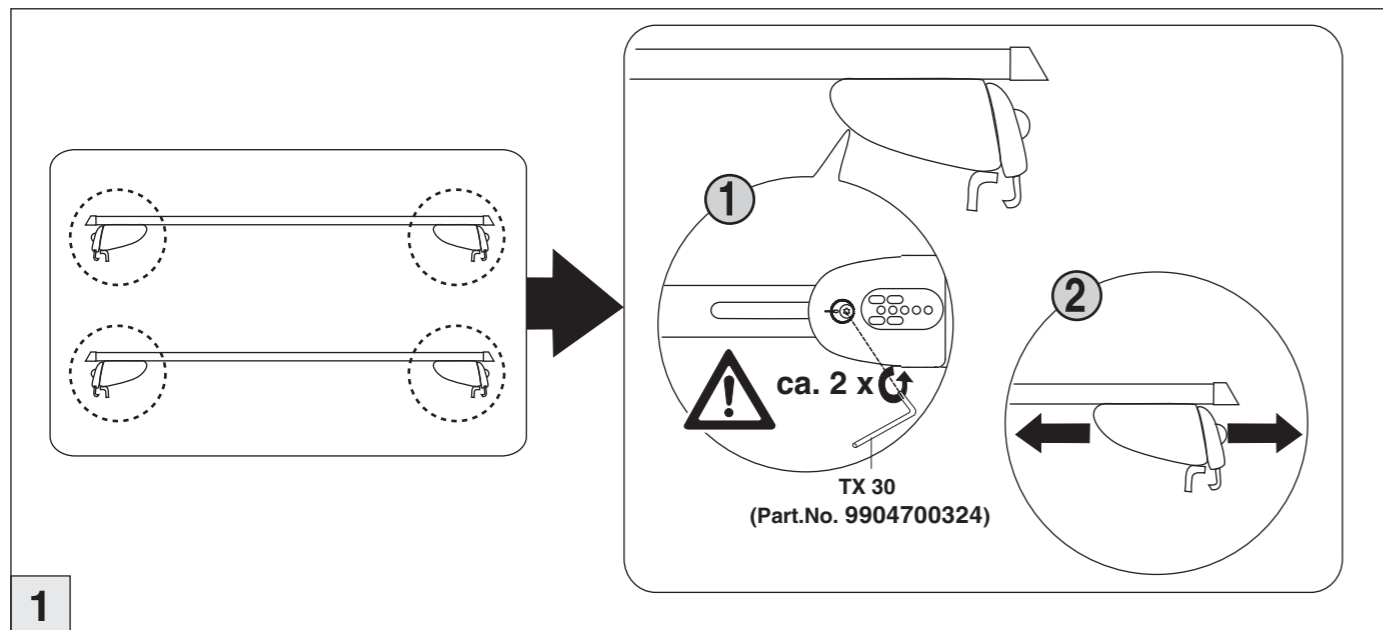

Atera SIGNO

Volvo
XC60 Reling

07/2017-