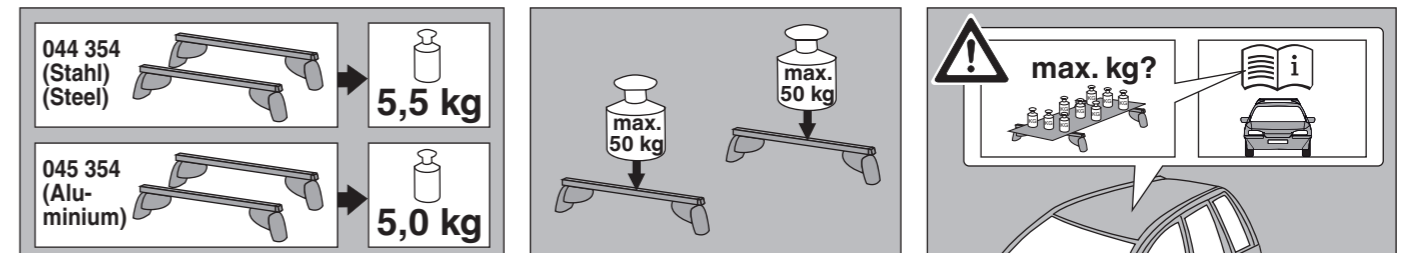

Atera SIGNO

Volvo
XC60 07/2017-
(mit Reling / with rail / avec rails de toit)

Part-No. : 044 354
Part-No. : 045 354

Part-No. : 044 354

Atera
MADE IN GERMANY

Atera GmbH
Im Herrach 1
D-88299 Leutkirch
Internet: www.atera.de