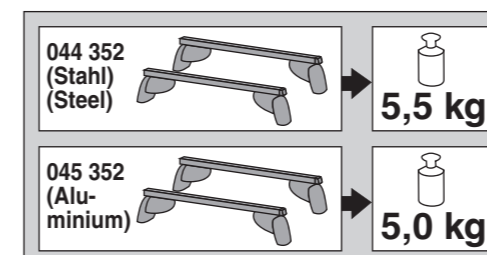

Atera SIGNO

VW
Arteon (3H) 06/2017-

Art.-Nr. / Part-No. : 044 352
Art.-Nr. / Part-No. : 045 352

Atera
MADE IN GERMANY

Atera GmbH
Im Herrach 1
D-88299 Leutkirch
Internet: www.atera.de

© ATERA GmbH
Ref.-Nr.: 044 352_096454435200_992570050200
Ref.-Nr.: 045 352_096454535200_992570050200
Stand/State: 01/09/2017 - Rev 00 Ver 00