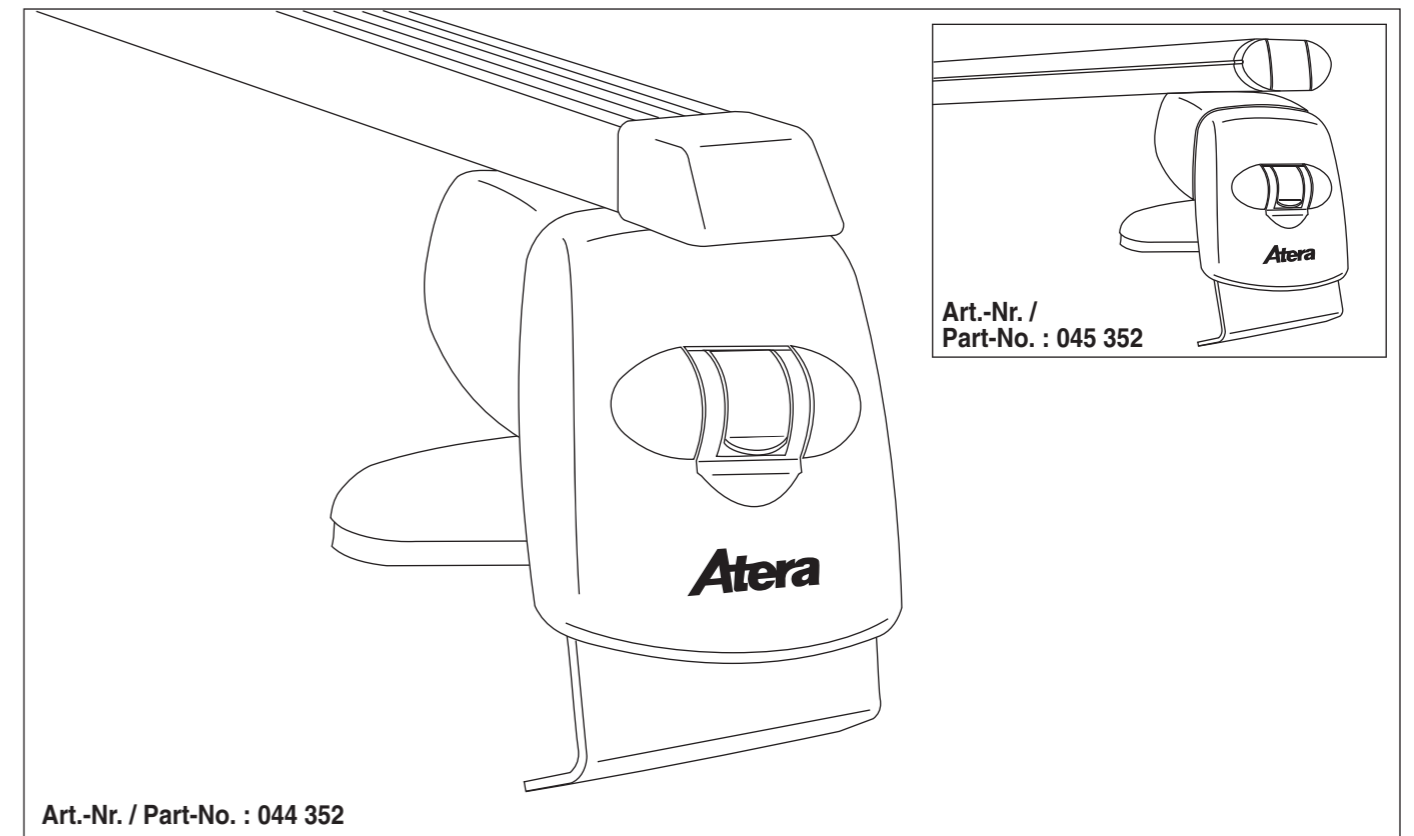

Atera SIGNO

VW
Arteon (3H) 06/2017-

6

nur bei / only for Part-No.: 045 352

7

8

Atera SIGNO

VW
Arteon (3H) 06/2017-

Art.-Nr. / Part-No. : 044 352
Art.-Nr. / Part-No. : 045 352

Atera
MADE IN GERMANY

Atera GmbH
Im Herrach 1
D-88299 Leutkirch
Internet: www.atera.de

© ATERA GmbH
Ref.-Nr.: 044 352_096454435200_992570050200
Ref.-Nr.: 045 352_096454535200_992570050200
Stand/State: 01/09/2017 - Rev 00 Ver 00