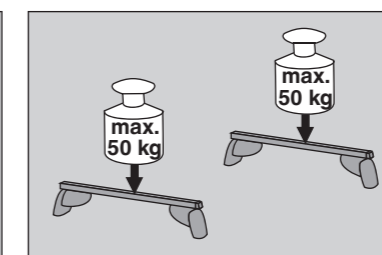

Atera SIGNO

VW
Arteon (3H) 06/2017-

Art.-Nr. / Part-No. : 044 352
Art.-Nr. / Part-No. : 045 352

Atera
MADE IN GERMANY

Atera GmbH
Im Herrach 1
D-88299 Leutkirch
Internet: www.atera.de

© ATERA GmbH
Ref.-Nr.: 044 352_096454435200_992570050200
Ref.-Nr.: 045 352_096454535200_992570050200
Stand/State: 01/09/2017 - Rev 00 Ver 00