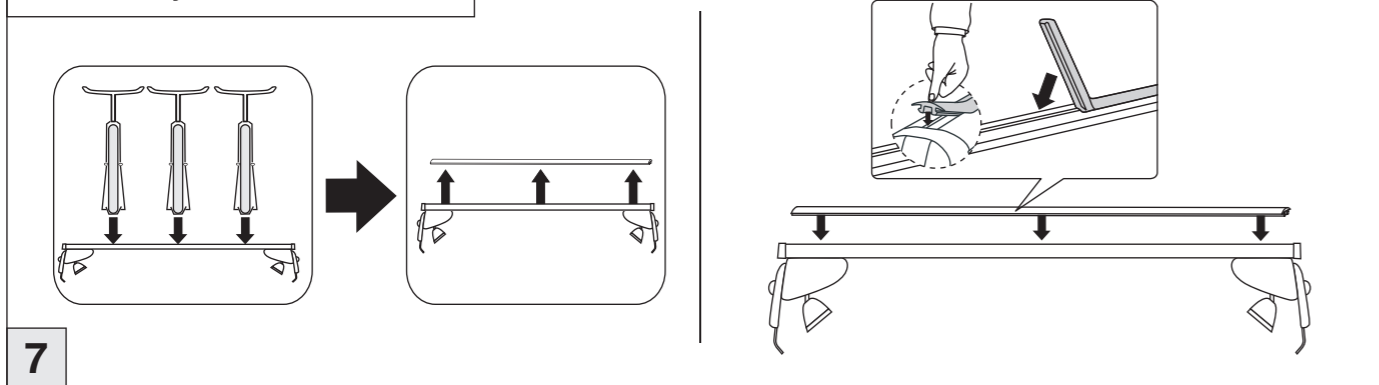

Atera SIGNO

VW
Arteon (3H) 06/2017-

6

nur bei / only for Part-No.: 045 352

7

8

Atera SIGNO

VW
Arteon (3H) 06/2017-