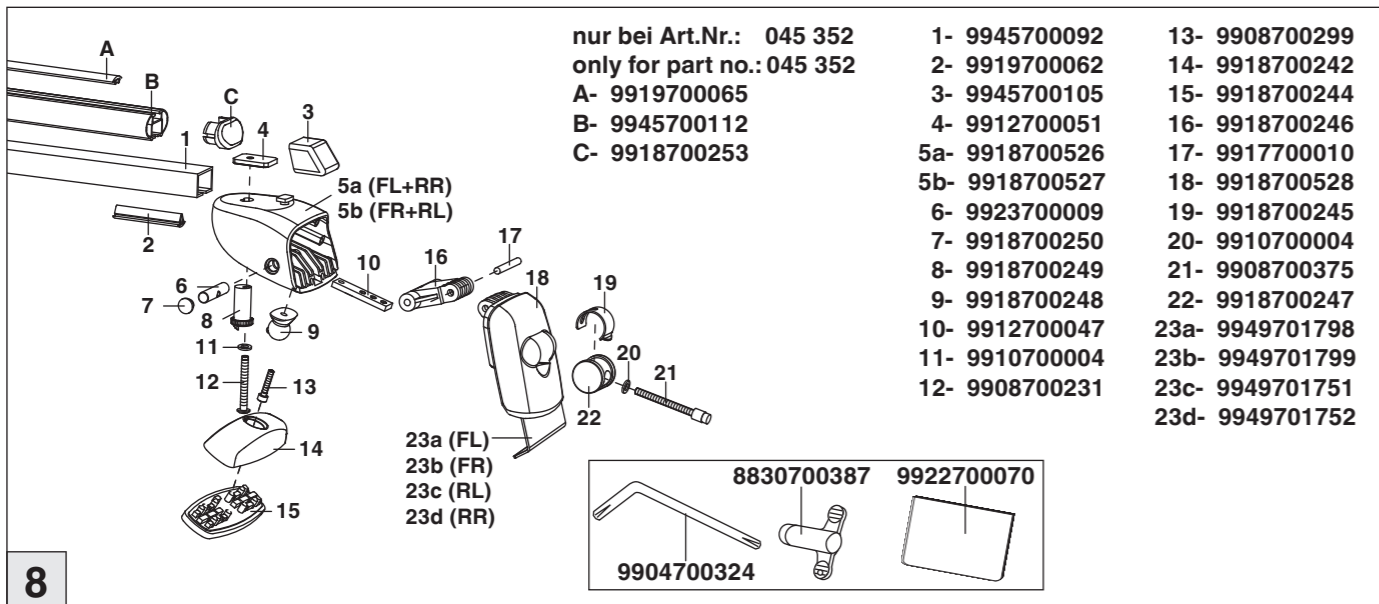

Atera SIGNO

VW
Arteon (3H) 06/2017-

6

nur bei / only for Part-No.: 045 352

7

8

Atera SIGNO

VW
Arteon (3H) 06/2017-

Art.-Nr. / Part-No. : 044 352
Art.-Nr. / Part-No. : 045 352

Atera
MADE IN GERMANY

Atera GmbH
Im Herrach 1
D-88299 Leutkirch
Internet: www.atera.de

© ATERA GmbH
Ref.-Nr.: 044 352_096454435200_992570050200
Ref.-Nr.: 045 352_096454535200_992570050200
Stand/State: 01/09/2017 - Rev 00 Ver 00