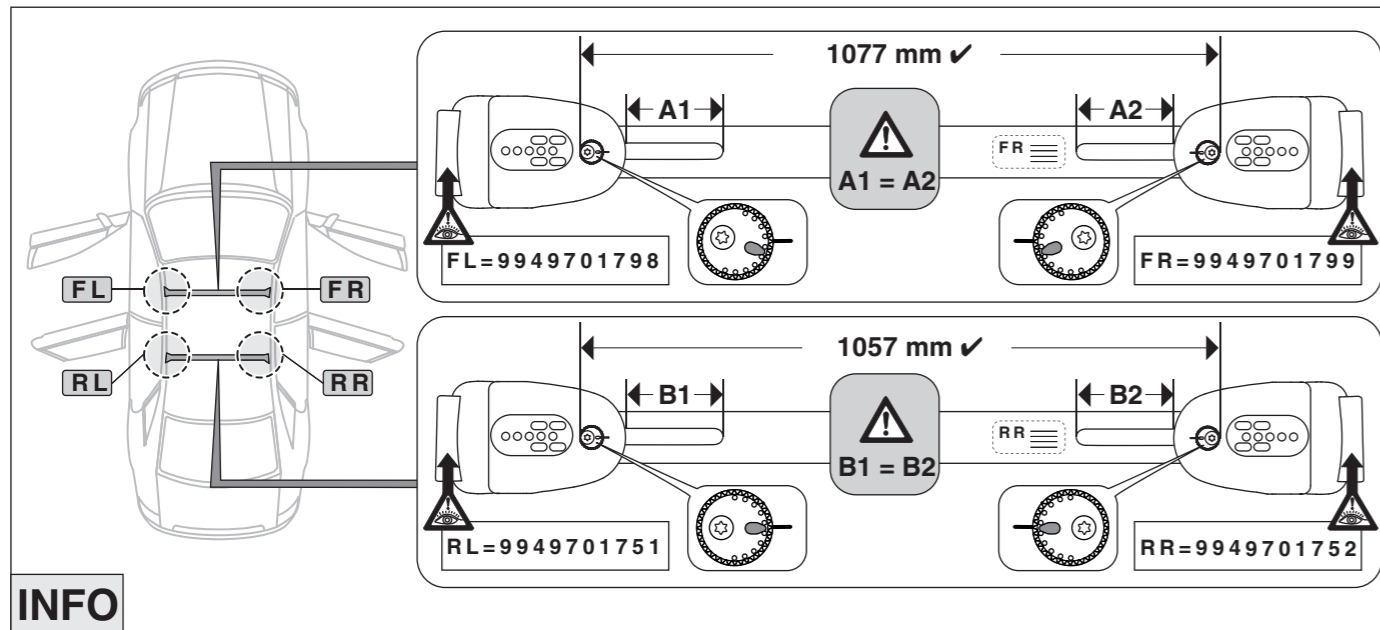

Atera SIGNO

VW
Arteon (3H) 06/2017-

Atera SIGNO

VW
Arteon (3H) 06/2017