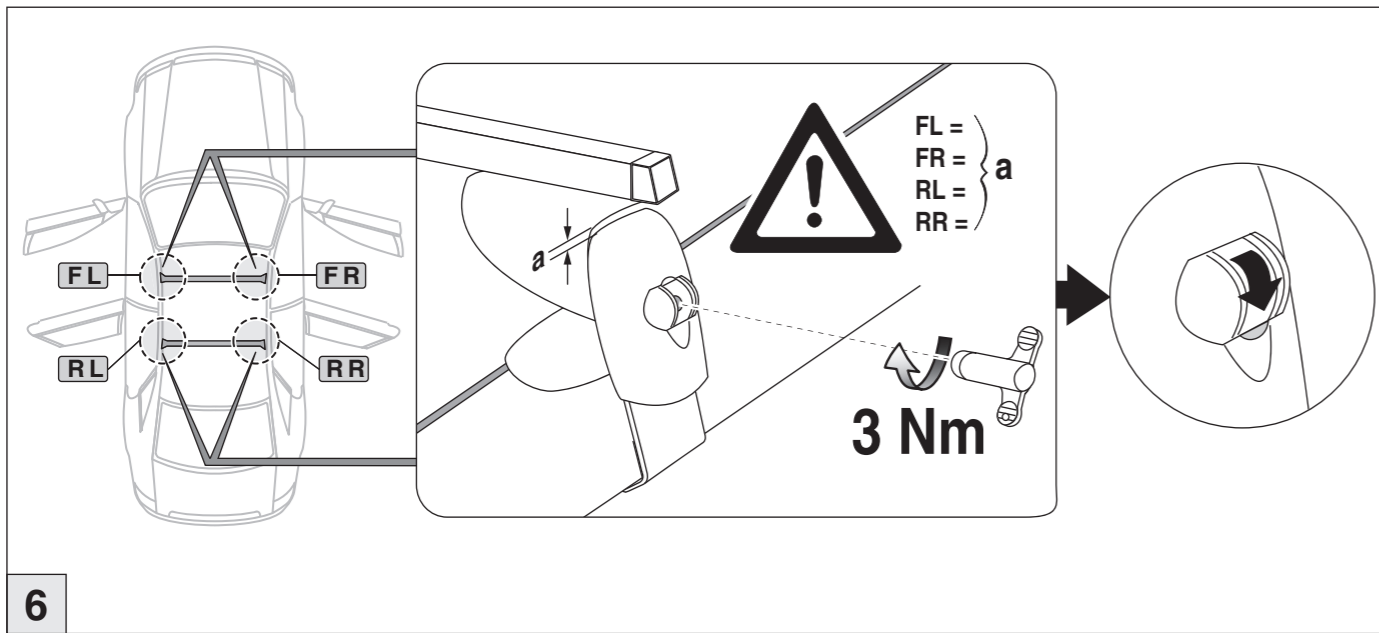

Atera SIGNO

VW
Arteon (3H) 06/2017-

6

nur bei / only for Part-No.: 045 352

7

8

Atera SIGNO

VW
Arteon (3H) 06/2017-

Art.-Nr. / Part-No. : 044 352
Art.-Nr. / Part-No. : 045 352

Atera
MADE IN GERMANY

Atera GmbH
Im Herrach 1
D-88299 Leutkirch
Internet: www.atera.de

© ATERA GmbH
Ref.-Nr.: 044 352_096454435200_992570050200
Ref.-Nr.: 045 352_096454535200_992570050200
Stand/State: 01/09/2017 - Rev 00 Ver 00