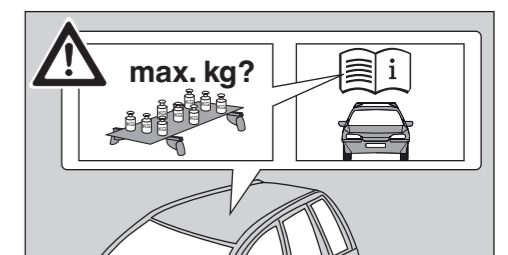

Atera SIGNO

VW
Arteon (3H) 06/2017-

Art.-Nr. / Part-No. : 044 352
Art.-Nr. / Part-No. : 045 352

Atera
MADE IN GERMANY

Atera GmbH
Im Herrach 1
D-88299 Leutkirch
Internet: www.atera.de

© ATERA GmbH
Ref.-Nr.: 044 352_096454435200_992570050200
Ref.-Nr.: 045 352_096454535200_992570050200
Stand/State: 01/09/2017 - Rev 00 Ver 00