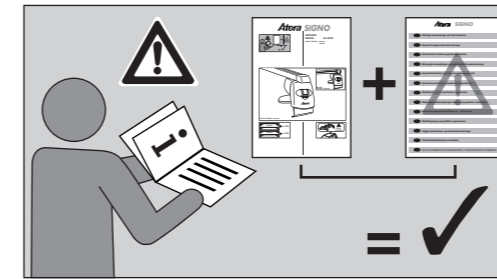

Atera SIGNO

VW
Arteon (3H) 06/2017-

Art.-Nr. / Part-No. : 044 352
Art.-Nr. / Part-No. : 045 352

Atera
MADE IN GERMANY

Atera GmbH
Im Herrach 1
D-88299 Leutkirch
Internet: www.atera.de

© ATERA GmbH
Ref.-Nr.: 044 352_096454435200_992570050200
Ref.-Nr.: 045 352_096454535200_992570050200
Stand/State: 01/09/2017 - Rev 00 Ver 00