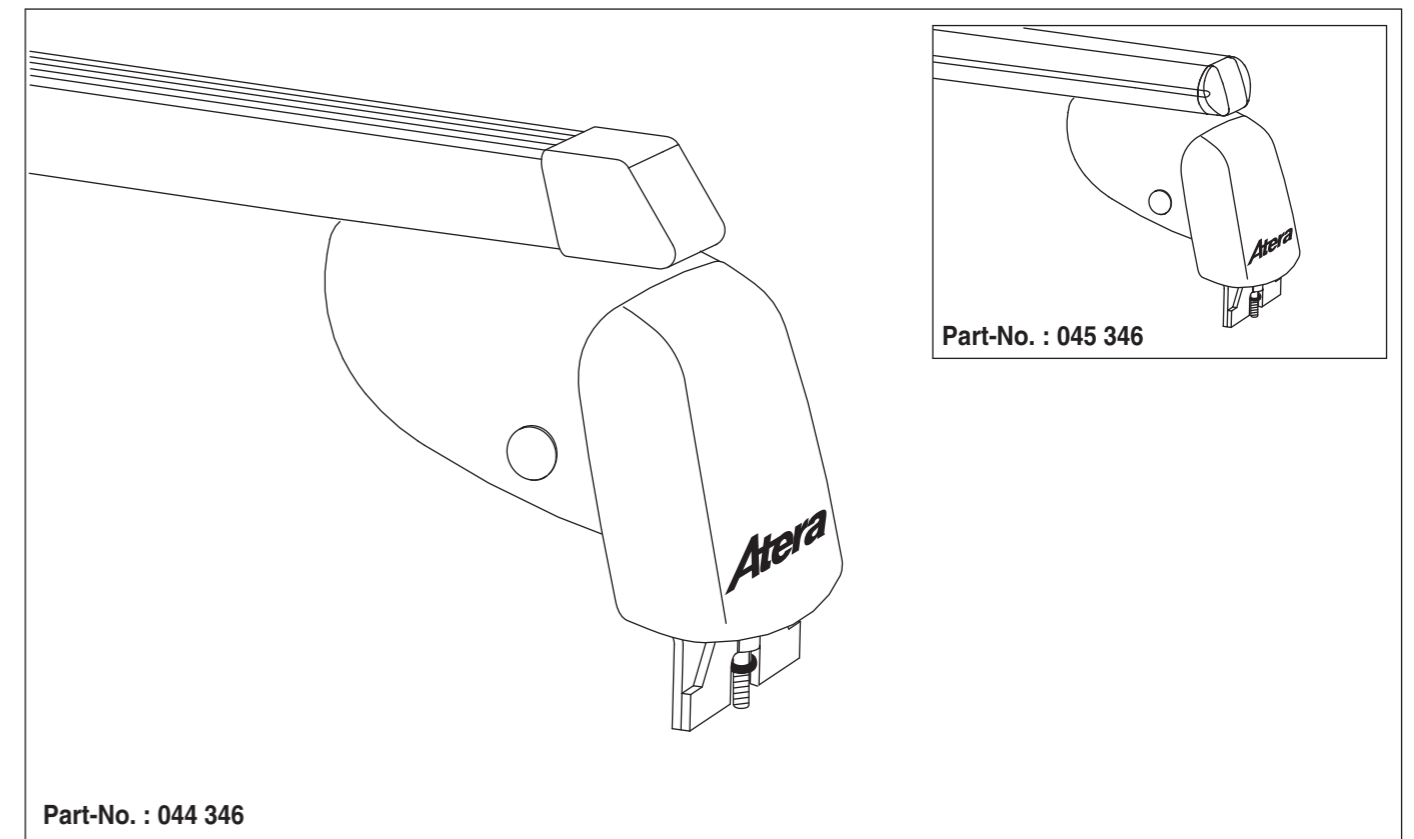

Atera SIGNO

Mercedes Benz E-Klasse Coupé (C238) 04/2017-

Atera SIGNO

Mercedes Benz
E-Klasse Coupé (C238) 04/2017-

Art.-Nr. / Part-No. : 044 346
Art.-Nr. / Part-No. : 045 346

6

7

nur bei / only for Part-No.: 045 346

8

1. nur bei Art.Nr.: 045 346
   only for part no.: 045 346

A- 991970065	11- 9910700005
B- 9945700112	12- 9908700010
C- 9918700253	13- 9922700204
	14a- 9918700243
	14b- 9918700472
	15a- 9949700619
	15b- 9949700620
	15c- 9949701743
	15d- 9949701744

1- 9945700092	11- 9910700005
2- 9919700062	12- 9908700010
3- 9945700105	13- 9922700204
4- 9912700051	14a- 9918700243
5a- 9918700526	14b- 9918700472
5b- 9918700527	15a- 9949700619
6- 9918700250	15b- 9949700620
7- 9918700249	15c- 9949701743
8- 9910700004	15d- 9949701744
9- 9908700231	
10- 9908700420	

9