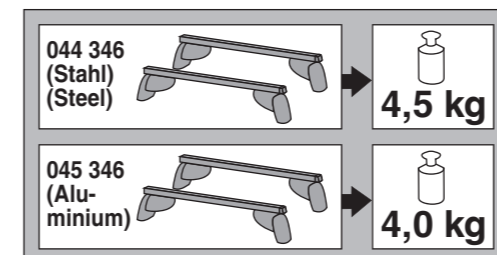

Atera SIGNO

Mercedes Benz E-Klasse Coupé (C238) 04/2017-

Atera SIGNO

Mercedes Benz
E-Klasse Coupé (C238) 04/2017-

Art.-Nr. / Part-No. : 044 346
Art.-Nr. / Part-No. : 045 346

6

7

nur bei / only for Part-No.: 045 346

8

1. nur bei Art.Nr.: 045 346
   only for part no.: 045 346

A- 991970065	11- 9910700005
B- 9945700112	12- 9908700010
C- 9918700253	13- 9922700204
	14a- 9918700243
	14b- 9918700472
	15a- 9949700619
	15b- 9949700620
	15c- 9949701743
	15d- 9949701744

1- 9945700092	11- 9910700005
2- 9919700062	12- 9908700010
3- 9945700105	13- 9922700204
4- 9912700051	14a- 9918700243
5a- 9918700526	14b- 9918700472
5b- 9918700527	15a- 9949700619
6- 9918700250	15b- 9949700620
7- 9918700249	15c- 9949701743
8- 9910700004	15d- 9949701744
9- 9908700231	
10- 9908700420	

9