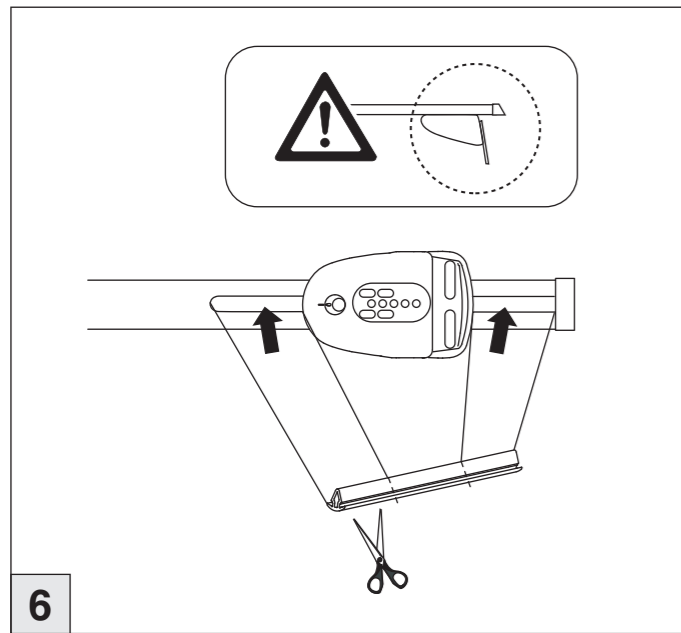

# Atera SIGNO

Mercedes Benz  
E-Klasse Coupé (C238) 04/2017-

Art.-Nr. / Part-No. : 044 346  
Art.-Nr. / Part-No. : 045 346

6

7

nur bei / only for Part-No.: 045 346

8

- nur bei Art.Nr.: 045 346  
only for part no.: 045 346
- |               |                 |
|---------------|-----------------|
| A- 991970065  | 11- 9910700005  |
| B- 9945700112 | 12- 9908700010  |
| C- 9918700253 | 13- 9922700204  |
|               | 14a- 9918700243 |
|               | 14b- 9918700472 |
|               | 15a- 9949700619 |
|               | 15b- 9949700620 |
|               | 15c- 9949701743 |
|               | 15d- 9949701744 |
- 
- |                |                 |
|----------------|-----------------|
| 1- 9945700092  | 11- 9910700005  |
| 2- 9919700062  | 12- 9908700010  |
| 3- 9945700105  | 13- 9922700204  |
| 4- 9912700051  | 14a- 9918700243 |
| 5a- 9918700526 | 14b- 9918700472 |
| 5b- 9918700527 | 15a- 9949700619 |
| 6- 9918700250  | 15b- 9949700620 |
| 7- 9918700249  | 15c- 9949701743 |
| 8- 9910700004  | 15d- 9949701744 |
| 9- 9908700231  |                 |
| 10- 9908700420 |                 |