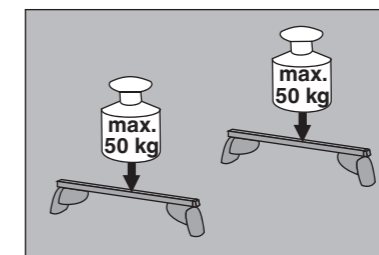

Atera SIGNO

Mercedes Benz E-Klasse Coupé (C238) 04/2017-

Atera SIGNO

Mercedes Benz
E-Klasse Coupé (C238) 04/2017-

Art.-Nr. / Part-No. : 044 346
Art.-Nr. / Part-No. : 045 346

6

7

nur bei / only for Part-No.: 045 346

8

1. nur bei Art.Nr.: 045 346
   only for part no.: 045 346

A- 991970065	11- 9910700005
B- 9945700112	12- 9908700010
C- 9918700253	13- 9922700204
	14a- 9918700243
	14b- 9918700472
	15a- 9949700619
	15b- 9949700620
	15c- 9949701743
	15d- 9949701744

1- 9945700092	11- 9910700005
2- 9919700062	12- 9908700010
3- 9945700105	13- 9922700204
4- 9912700051	14a- 9918700243
5a- 9918700526	14b- 9918700472
5b- 9918700527	15a- 9949700619
6- 9918700250	15b- 9949700620
7- 9918700249	15c- 9949701743
8- 9910700004	15d- 9949701744
9- 9908700231	
10- 9908700420	

9