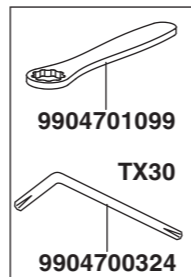

# Atera SIGNO

Mercedes Benz  
E-Klasse Coupé (C238) 04/2017-

Art.-Nr. / Part-No. : 044 346  
Art.-Nr. / Part-No. : 045 346

6

7

nur bei / only for Part-No.: 045 346

8

- nur bei Art.Nr.: 045 346  
only for part no.: 045 346
- |               |                 |
|---------------|-----------------|
| A- 991970065  | 11- 9910700005  |
| B- 9945700112 | 12- 9908700010  |
| C- 9918700253 | 13- 9922700204  |
|               | 14a- 9918700243 |
|               | 14b- 9918700472 |
|               | 15a- 9949700619 |
|               | 15b- 9949700620 |
|               | 15c- 9949701743 |
|               | 15d- 9949701744 |
- 
- |                |                 |
|----------------|-----------------|
| 1- 9945700092  | 11- 9910700005  |
| 2- 9919700062  | 12- 9908700010  |
| 3- 9945700105  | 13- 9922700204  |
| 4- 9912700051  | 14a- 9918700243 |
| 5a- 9918700526 | 14b- 9918700472 |
| 5b- 9918700527 | 15a- 9949700619 |
| 6- 9918700250  | 15b- 9949700620 |
| 7- 9918700249  | 15c- 9949701743 |
| 8- 9910700004  | 15d- 9949701744 |
| 9- 9908700231  |                 |
| 10- 9908700420 |                 |