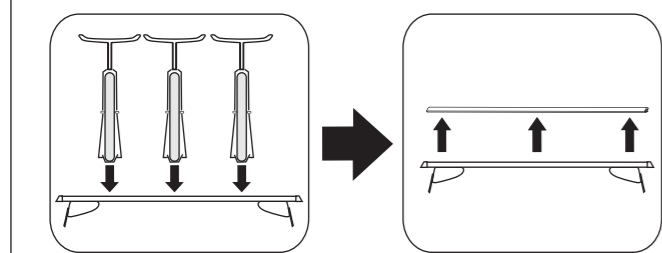

# Atera SIGNO

Mercedes Benz  
E-Klasse Coupé (C238) 04/2017-

Art.-Nr. / Part-No. : 044 346  
Art.-Nr. / Part-No. : 045 346

6

7

nur bei / only for Part-No.: 045 346

8

- nur bei Art.Nr.: 045 346  
only for part no.: 045 346
- |               |                 |
|---------------|-----------------|
| A- 991970065  | 11- 9910700005  |
| B- 9945700112 | 12- 9908700010  |
| C- 9918700253 | 13- 9922700204  |
|               | 14a- 9918700243 |
|               | 14b- 9918700472 |
|               | 15a- 9949700619 |
|               | 15b- 9949700620 |
|               | 15c- 9949701743 |
|               | 15d- 9949701744 |
- 
- |                |                 |
|----------------|-----------------|
| 1- 9945700092  | 11- 9910700005  |
| 2- 9919700062  | 12- 9908700010  |
| 3- 9945700105  | 13- 9922700204  |
| 4- 9912700051  | 14a- 9918700243 |
| 5a- 9918700526 | 14b- 9918700472 |
| 5b- 9918700527 | 15a- 9949700619 |
| 6- 9918700250  | 15b- 9949700620 |
| 7- 9918700249  | 15c- 9949701743 |
| 8- 9910700004  | 15d- 9949701744 |
| 9- 9908700231  |                 |
| 10- 9908700420 |                 |