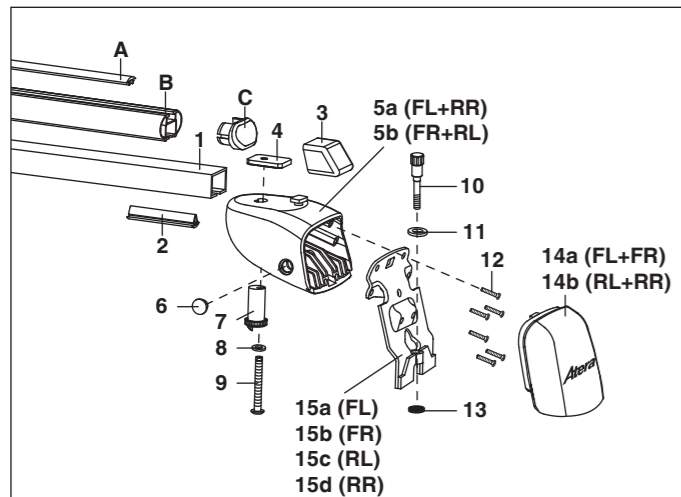

# Atera SIGNO

Mercedes Benz  
E-Klasse Coupé (C238) 04/2017-

Art.-Nr. / Part-No. : 044 346  
Art.-Nr. / Part-No. : 045 346

6

7

nur bei / only for Part-No.: 045 346

8

- nur bei Art.Nr.: 045 346  
only for part no.: 045 346
- |               |                 |
|---------------|-----------------|
| A- 991970065  | 11- 9910700005  |
| B- 9945700112 | 12- 9908700010  |
| C- 9918700253 | 13- 9922700204  |
|               | 14a- 9918700243 |
|               | 14b- 9918700472 |
|               | 15a- 9949700619 |
|               | 15b- 9949700620 |
|               | 15c- 9949701743 |
|               | 15d- 9949701744 |
- 
- |                |                 |
|----------------|-----------------|
| 1- 9945700092  | 11- 9910700005  |
| 2- 9919700062  | 12- 9908700010  |
| 3- 9945700105  | 13- 9922700204  |
| 4- 9912700051  | 14a- 9918700243 |
| 5a- 9918700526 | 14b- 9918700472 |
| 5b- 9918700527 | 15a- 9949700619 |
| 6- 9918700250  | 15b- 9949700620 |
| 7- 9918700249  | 15c- 9949701743 |
| 8- 9910700004  | 15d- 9949701744 |
| 9- 9908700231  |                 |
| 10- 9908700420 |                 |