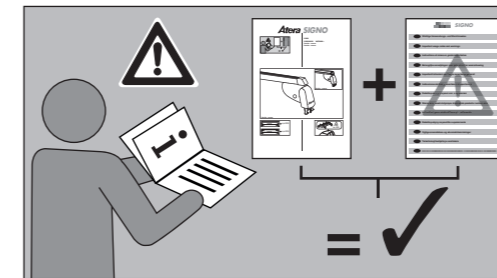

Atera SIGNO

Mercedes Benz E-Klasse Coupé (C238) 04/2017-

Atera SIGNO

Mercedes Benz
E-Klasse Coupé (C238) 04/2017-

Art.-Nr. / Part-No. : 044 346
Art.-Nr. / Part-No. : 045 346

6

7

nur bei / only for Part-No.: 045 346

8

1. nur bei Art.Nr.: 045 346
   only for part no.: 045 346

A- 991970065	11- 9910700005
B- 9945700112	12- 9908700010
C- 9918700253	13- 9922700204
	14a- 9918700243
	14b- 9918700472
	15a- 9949700619
	15b- 9949700620
	15c- 9949701743
	15d- 9949701744

1- 9945700092	11- 9910700005
2- 9919700062	12- 9908700010
3- 9945700105	13- 9922700204
4- 9912700051	14a- 9918700243
5a- 9918700526	14b- 9918700472
5b- 9918700527	15a- 9949700619
6- 9918700250	15b- 9949700620
7- 9918700249	15c- 9949701743
8- 9910700004	15d- 9949701744
9- 9908700231	
10- 9908700420	

9