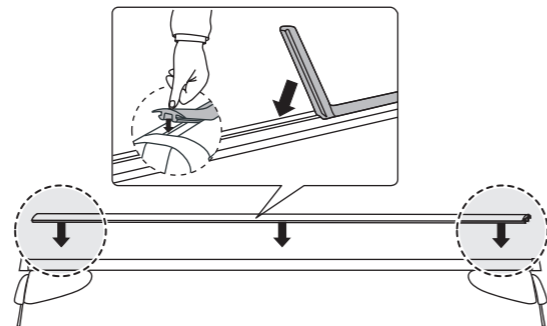

# Atera SIGNO

Mercedes Benz  
E-Klasse Coupé (C238) 04/2017-

Art.-Nr. / Part-No. : 044 346  
Art.-Nr. / Part-No. : 045 346

6

7

nur bei / only for Part-No.: 045 346

8

- nur bei Art.Nr.: 045 346  
only for part no.: 045 346
- |               |                 |
|---------------|-----------------|
| A- 991970065  | 11- 9910700005  |
| B- 9945700112 | 12- 9908700010  |
| C- 9918700253 | 13- 9922700204  |
|               | 14a- 9918700243 |
|               | 14b- 9918700472 |
|               | 15a- 9949700619 |
|               | 15b- 9949700620 |
|               | 15c- 9949701743 |
|               | 15d- 9949701744 |
- 
- |                |                 |
|----------------|-----------------|
| 1- 9945700092  | 11- 9910700005  |
| 2- 9919700062  | 12- 9908700010  |
| 3- 9945700105  | 13- 9922700204  |
| 4- 9912700051  | 14a- 9918700243 |
| 5a- 9918700526 | 14b- 9918700472 |
| 5b- 9918700527 | 15a- 9949700619 |
| 6- 9918700250  | 15b- 9949700620 |
| 7- 9918700249  | 15c- 9949701743 |
| 8- 9910700004  | 15d- 9949701744 |
| 9- 9908700231  |                 |
| 10- 9908700420 |                 |