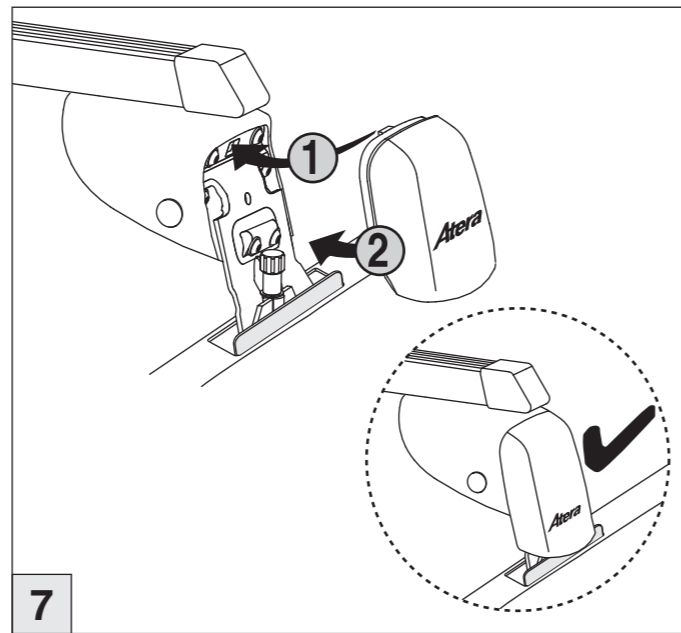

# Atera SIGNO

Mercedes Benz  
E-Klasse Coupé (C238) 04/2017-

Art.-Nr. / Part-No. : 044 346  
Art.-Nr. / Part-No. : 045 346

6

7

nur bei / only for Part-No.: 045 346

8

- nur bei Art.Nr.: 045 346  
only for part no.: 045 346
- |               |                 |
|---------------|-----------------|
| A- 991970065  | 11- 9910700005  |
| B- 9945700112 | 12- 9908700010  |
| C- 9918700253 | 13- 9922700204  |
|               | 14a- 9918700243 |
|               | 14b- 9918700472 |
|               | 15a- 9949700619 |
|               | 15b- 9949700620 |
|               | 15c- 9949701743 |
|               | 15d- 9949701744 |
- 
- |                |                 |
|----------------|-----------------|
| 1- 9945700092  | 11- 9910700005  |
| 2- 9919700062  | 12- 9908700010  |
| 3- 9945700105  | 13- 9922700204  |
| 4- 9912700051  | 14a- 9918700243 |
| 5a- 9918700526 | 14b- 9918700472 |
| 5b- 9918700527 | 15a- 9949700619 |
| 6- 9918700250  | 15b- 9949700620 |
| 7- 9918700249  | 15c- 9949701743 |
| 8- 9910700004  | 15d- 9949701744 |
| 9- 9908700231  |                 |
| 10- 9908700420 |                 |