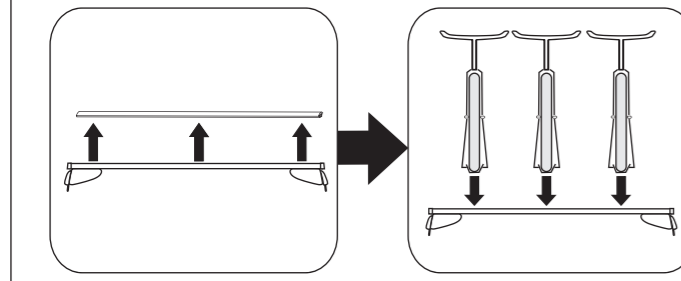

# Atera SIGNO

BMW  
5er Limousine (G30) 02/2017-

Part-No. : 044 339  
Part-No. : 045 339

nur bei / only for Part-No.: 045 339

8

nur bei Art.Nr.: 045 339 11- 9910700055  
only for part no.: 045 339 12- 9908700010  
A- 9919700065 13- 9922700204  
B- 9945700112 14- 9918700243  
C- 9918700253 15a- 9949701707  
15b- 9949701708  
15c- 9949701708  
15d- 9949701707