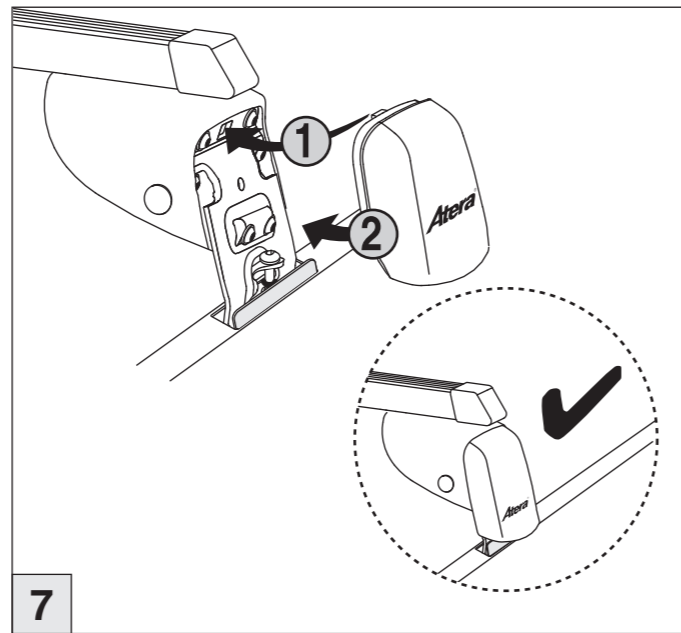

# Atera SIGNO

BMW  
5er Limousine (G30) 02/2017-

Part-No. : 044 339  
Part-No. : 045 339

nur bei / only for Part-No.: 045 339

8

nur bei Art.Nr.: 045 339 11- 9910700055  
only for part no.: 045 339 12- 9908700010  
A- 9919700065 13- 9922700204  
B- 9945700112 14- 9918700243  
C- 9918700253 15a- 9949701707  
15b- 9949701708  
15c- 9949701708  
15d- 9949701707