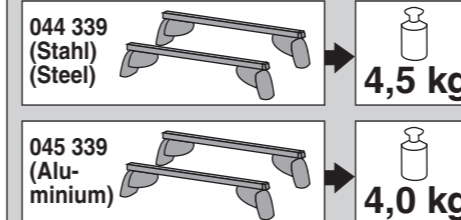

Atera
Atera GmbH
Im Herrach 1
D-88299 Leutkirch
Internet: www.atera.de
MADE IN GERMANY

© ATERA GmbH
Ref.-Nr.: 044 339_096434433900_992570050200
Ref.-Nr.: 045 339_096434533900_992570050200
Stand/State: 16/02/2017 – Rev 00 Ver 00