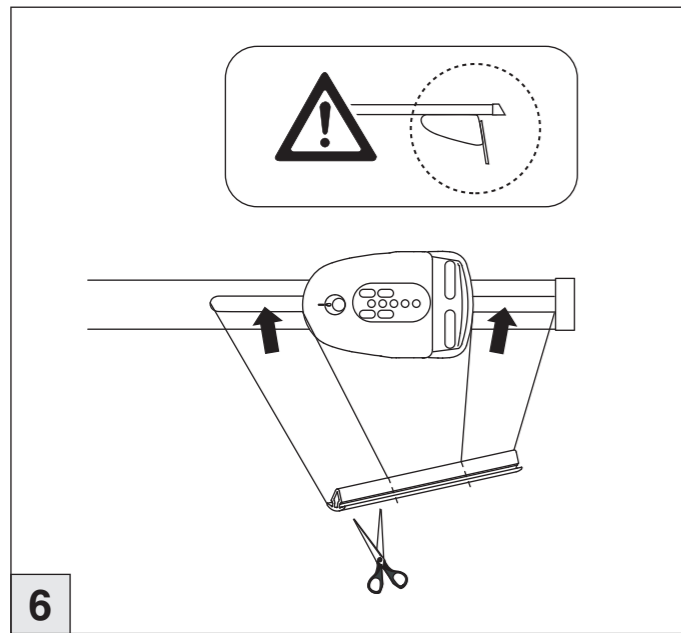

# Atera SIGNO

BMW  
5er Limousine (G30) 02/2017-

Part-No. : 044 339  
Part-No. : 045 339

nur bei / only for Part-No.: 045 339

8

nur bei Art.Nr.: 045 339 11- 9910700055  
only for part no.: 045 339 12- 9908700010  
A- 9919700065 13- 9922700204  
B- 9945700112 14- 9918700243  
C- 9918700253 15a- 9949701707  
15b- 9949701708  
15c- 9949701708  
15d- 9949701707