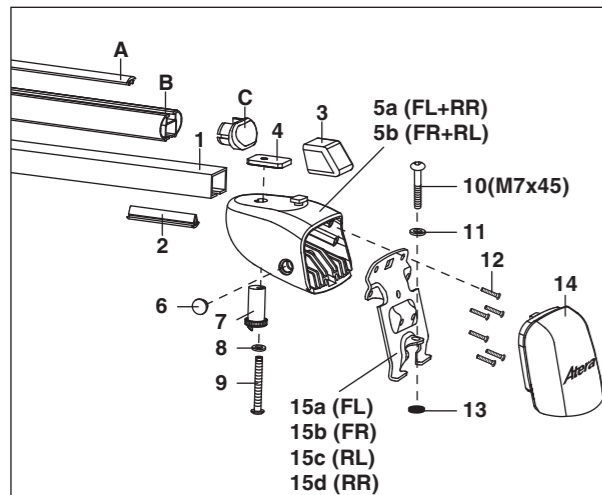

# Atera SIGNO

BMW  
5er Limousine (G30) 02/2017-

Part-No. : 044 339  
Part-No. : 045 339

nur bei / only for Part-No.: 045 339

8

nur bei Art.Nr.: 045 339 11- 9910700055  
only for part no.: 045 339 12- 9908700010  
A- 9919700065 13- 9922700204  
B- 9945700112 14- 9918700243  
C- 9918700253 15a- 9949701707  
15b- 9949701708  
15c- 9949701708  
15d- 9949701707