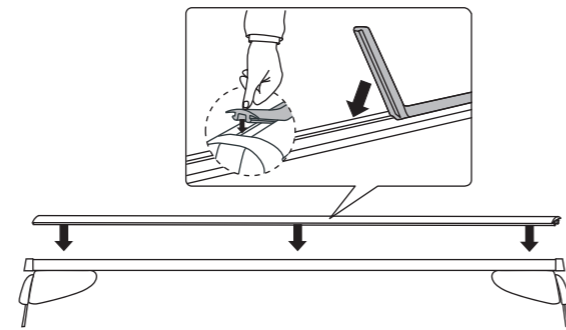

# Atera SIGNO

BMW  
5er Limousine (G30) 02/2017-

Part-No. : 044 339  
Part-No. : 045 339

nur bei / only for Part-No.: 045 339

8

nur bei Art.Nr.: 045 339 11- 9910700055  
only for part no.: 045 339 12- 9908700010  
A- 9919700065 13- 9922700204  
B- 9945700112 14- 9918700243  
C- 9918700253 15a- 9949701707  
15b- 9949701708  
15c- 9949701708  
15d- 9949701707