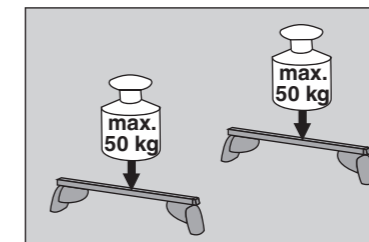

Atera
Atera GmbH
Im Herrach 1
D-88299 Leutkirch
Internet: www.atera.de
MADE IN GERMANY

© ATERA GmbH
Ref.-Nr.: 044 339_096434433900_992570050200
Ref.-Nr.: 045 339_096434533900_992570050200
Stand/State: 16/02/2017 – Rev 00 Ver 00