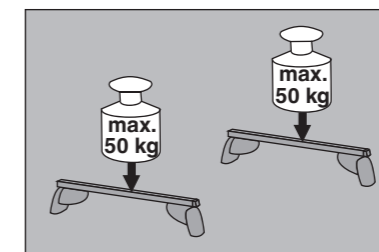

Atera
Atera GmbH
Im Herrach 1
D-88299 Leutkirch
Internet: www.atera.de

© ATERA GmbH
Ref.-Nr.: 044 337_096434433700_992570050200
Ref.-Nr.: 045 337_096434533700_992570050200
Stand/State: 28/07/2016 – Rev 00 Ver 00