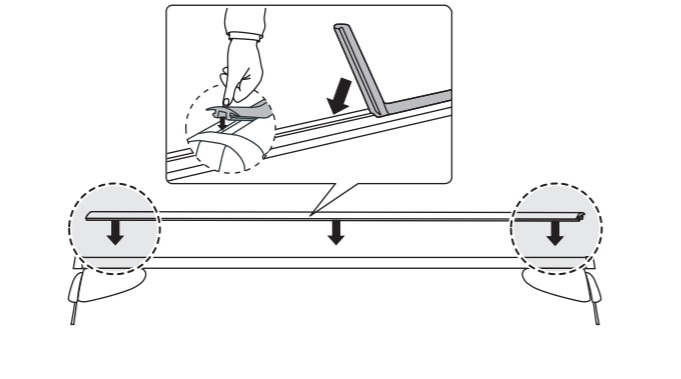

# Atera SIGNO

Mercedes Benz  
GLC Coupe (C253) 09/2016–  
Art.Nr. / Part-No. : 044 337  
Art.Nr. / Part-No. : 045 337

nur bei / only for Part-No.: 045 337

- nur bei Art.Nr.: 045 337  
only for part no.: 045 337
- |               |                 |
|---------------|-----------------|
| A- 991970065  | 11- 9910700005  |
| B- 9945700112 | 12- 9908700010  |
| C- 9918700253 | 13- 9922700204  |
|               | 14- 9918700243  |
|               | 15a- 9949700619 |
|               | 15b- 9949700620 |
|               | 15c- 9949701703 |
|               | 15d- 9949701704 |
- 
- |                |  |
|----------------|--|
| 1- 9945700092  |  |
| 2- 9919700062  |  |
| 3- 9945700105  |  |
| 4- 9912700051  |  |
| 5a- 9918700526 |  |
| 5b- 9918700527 |  |
| 6- 9918700250  |  |
| 7- 9918700249  |  |
| 8- 9910700004  |  |
| 9- 9908700231  |  |
| 10- 9908700420 |  |
- 
- |            |  |
|------------|--|
| 9904701099 |  |
| TX30       |  |
| 9904700324 |  |