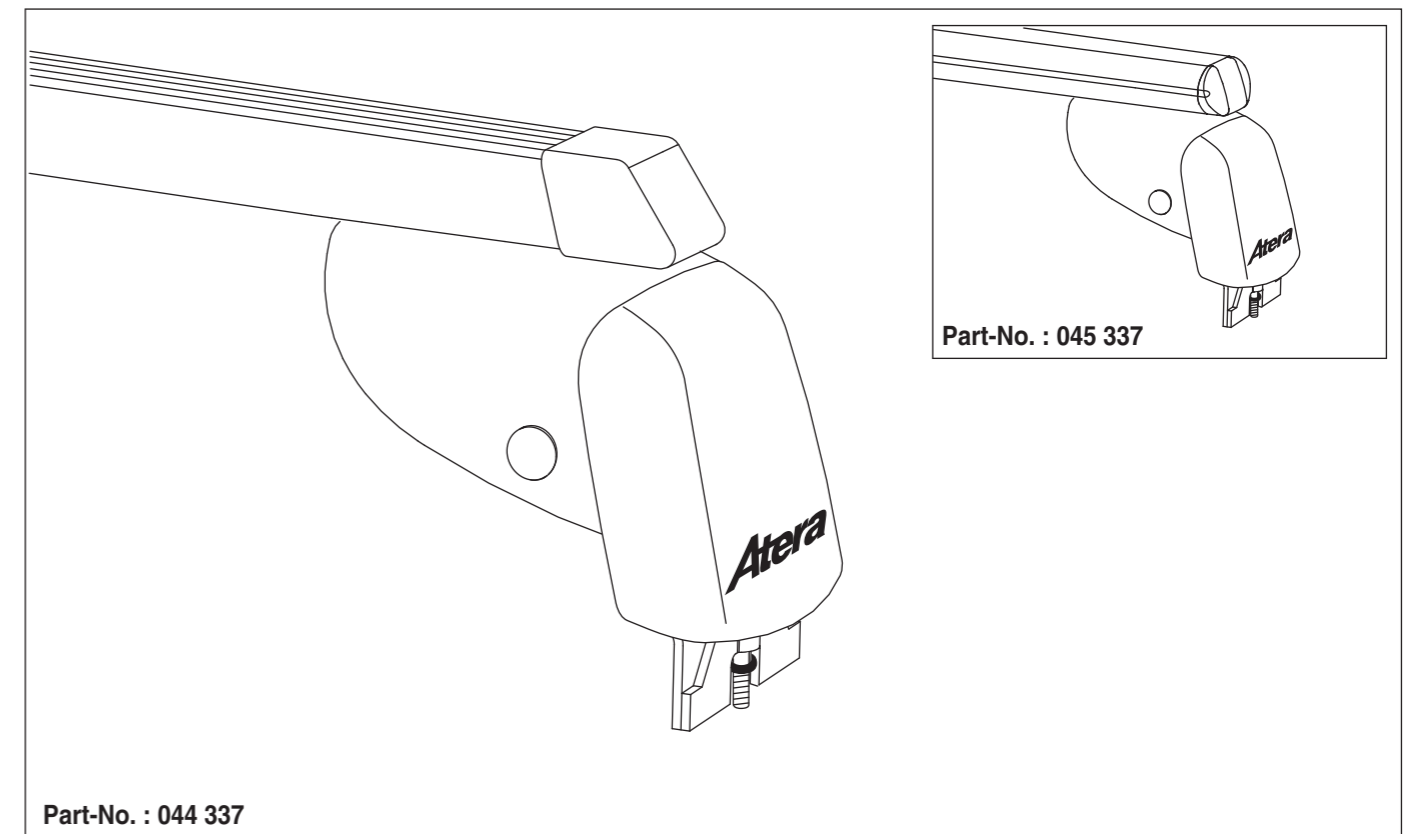

# Atera SIGNO

Mercedes Benz  
GLC Coupe (C253) 09/2016–  
Art.Nr. / Part-No. : 044 337  
Art.Nr. / Part-No. : 045 337

nur bei / only for Part-No.: 045 337

- nur bei Art.Nr.: 045 337  
only for part no.: 045 337
- |               |                 |
|---------------|-----------------|
| A- 991970065  | 11- 9910700005  |
| B- 9945700112 | 12- 9908700010  |
| C- 9918700253 | 13- 9922700204  |
|               | 14- 9918700243  |
|               | 15a- 9949700619 |
|               | 15b- 9949700620 |
|               | 15c- 9949701703 |
|               | 15d- 9949701704 |
- 
- |                |  |
|----------------|--|
| 1- 9945700092  |  |
| 2- 9919700062  |  |
| 3- 9945700105  |  |
| 4- 9912700051  |  |
| 5a- 9918700526 |  |
| 5b- 9918700527 |  |
| 6- 9918700250  |  |
| 7- 9918700249  |  |
| 8- 9910700004  |  |
| 9- 9908700231  |  |
| 10- 9908700420 |  |
- 
- |            |  |
|------------|--|
| 9904701099 |  |
| TX30       |  |
| 9904700324 |  |