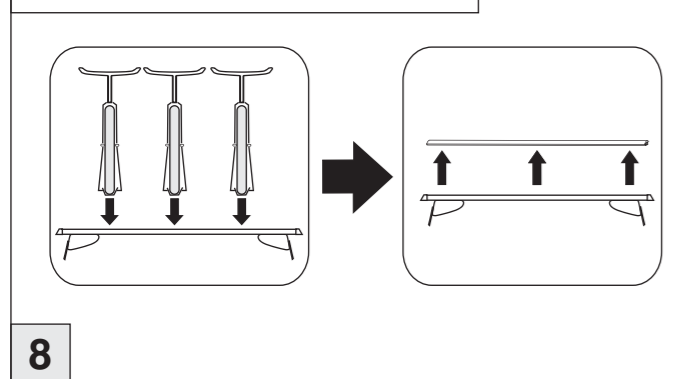

# Atera SIGNO

Mercedes Benz  
GLC Coupe (C253) 09/2016–  
Art.Nr. / Part-No. : 044 337  
Art.Nr. / Part-No. : 045 337

nur bei / only for Part-No.: 045 337

- nur bei Art.Nr.: 045 337  
only for part no.: 045 337
- |               |                 |
|---------------|-----------------|
| A- 991970065  | 11- 9910700005  |
| B- 9945700112 | 12- 9908700010  |
| C- 9918700253 | 13- 9922700204  |
|               | 14- 9918700243  |
|               | 15a- 9949700619 |
|               | 15b- 9949700620 |
|               | 15c- 9949701703 |
|               | 15d- 9949701704 |
- 
- |                |  |
|----------------|--|
| 1- 9945700092  |  |
| 2- 9919700062  |  |
| 3- 9945700105  |  |
| 4- 9912700051  |  |
| 5a- 9918700526 |  |
| 5b- 9918700527 |  |
| 6- 9918700250  |  |
| 7- 9918700249  |  |
| 8- 9910700004  |  |
| 9- 9908700231  |  |
| 10- 9908700420 |  |
- 
- |            |  |
|------------|--|
| 9904701099 |  |
| TX30       |  |
| 9904700324 |  |