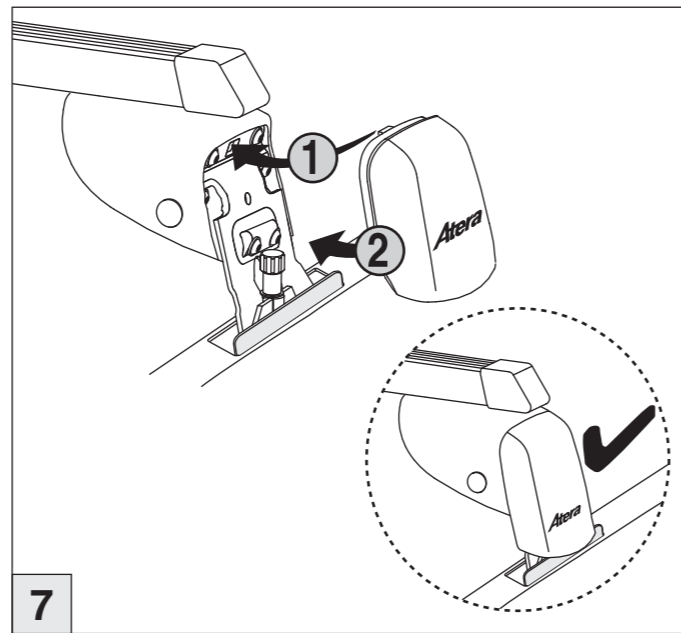

# Atera SIGNO

Mercedes Benz  
GLC Coupe (C253) 09/2016–  
Art.Nr. / Part-No. : 044 337  
Art.Nr. / Part-No. : 045 337

nur bei / only for Part-No.: 045 337

- nur bei Art.Nr.: 045 337  
only for part no.: 045 337
- |               |                 |
|---------------|-----------------|
| A- 991970065  | 11- 9910700005  |
| B- 9945700112 | 12- 9908700010  |
| C- 9918700253 | 13- 9922700204  |
|               | 14- 9918700243  |
|               | 15a- 9949700619 |
|               | 15b- 9949700620 |
|               | 15c- 9949701703 |
|               | 15d- 9949701704 |
- 
- |                |  |
|----------------|--|
| 1- 9945700092  |  |
| 2- 9919700062  |  |
| 3- 9945700105  |  |
| 4- 9912700051  |  |
| 5a- 9918700526 |  |
| 5b- 9918700527 |  |
| 6- 9918700250  |  |
| 7- 9918700249  |  |
| 8- 9910700004  |  |
| 9- 9908700231  |  |
| 10- 9908700420 |  |
- 
- |            |  |
|------------|--|
| 9904701099 |  |
| TX30       |  |
| 9904700324 |  |