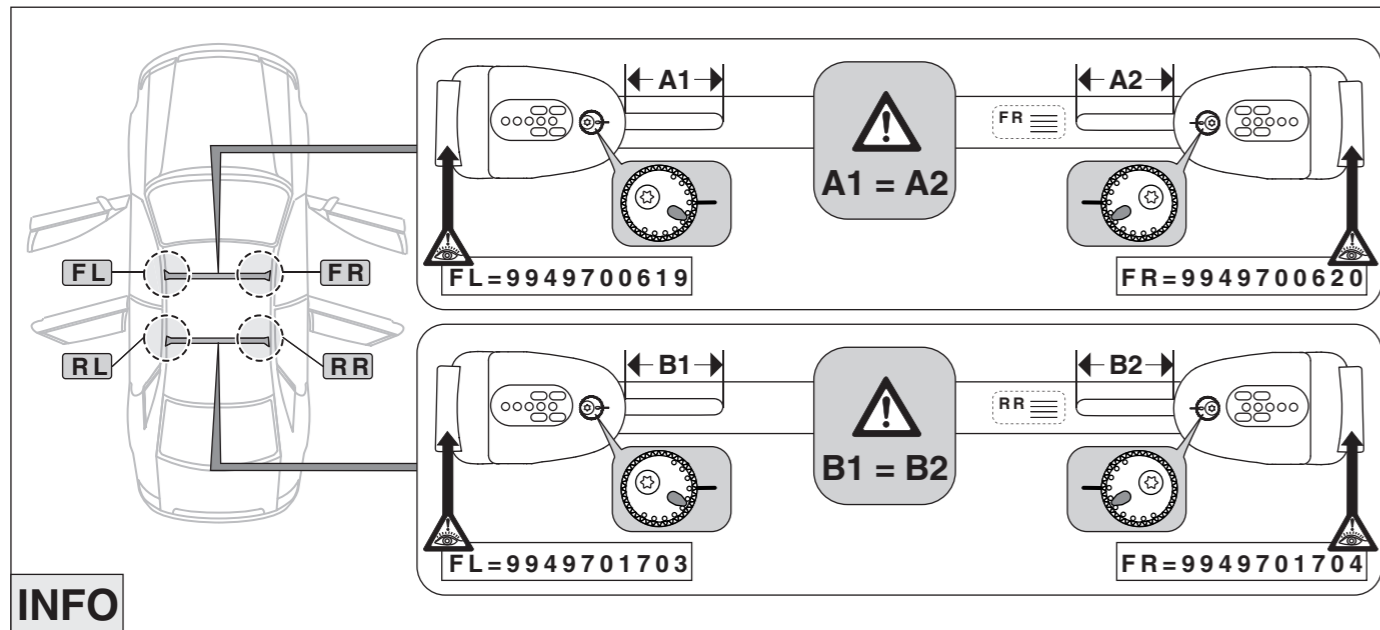

Atera SIGNO

Mercedes Benz
GLC Coupé (C253)

09/2016-

Atera SIGNO

Mercedes Benz
GLC Coupé (C253)

09/2016-