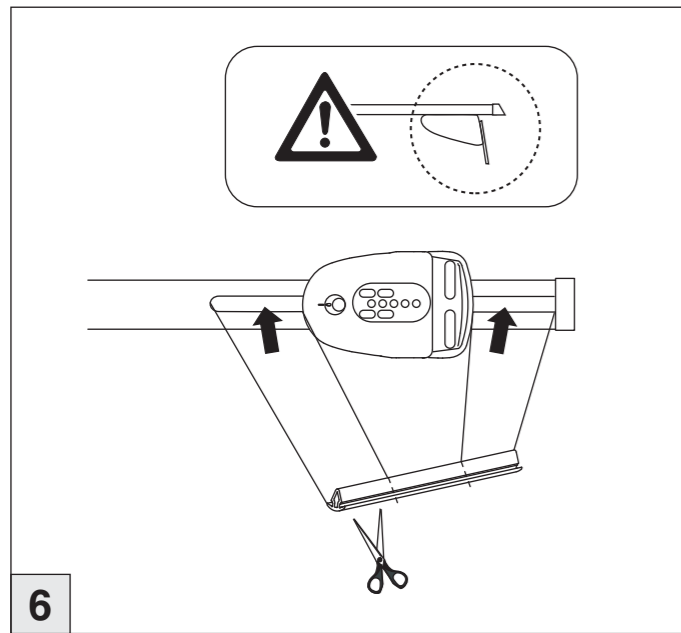

# Atera SIGNO

Mercedes Benz  
GLC Coupe (C253) 09/2016–  
Art.Nr. / Part-No. : 044 337  
Art.Nr. / Part-No. : 045 337

nur bei / only for Part-No.: 045 337

- nur bei Art.Nr.: 045 337  
only for part no.: 045 337
- |               |                 |
|---------------|-----------------|
| A- 991970065  | 11- 9910700005  |
| B- 9945700112 | 12- 9908700010  |
| C- 9918700253 | 13- 9922700204  |
|               | 14- 9918700243  |
|               | 15a- 9949700619 |
|               | 15b- 9949700620 |
|               | 15c- 9949701703 |
|               | 15d- 9949701704 |
- 
- |                |  |
|----------------|--|
| 1- 9945700092  |  |
| 2- 9919700062  |  |
| 3- 9945700105  |  |
| 4- 9912700051  |  |
| 5a- 9918700526 |  |
| 5b- 9918700527 |  |
| 6- 9918700250  |  |
| 7- 9918700249  |  |
| 8- 9910700004  |  |
| 9- 9908700231  |  |
| 10- 9908700420 |  |
- 
- |            |  |
|------------|--|
| 9904701099 |  |
| TX30       |  |
| 9904700324 |  |