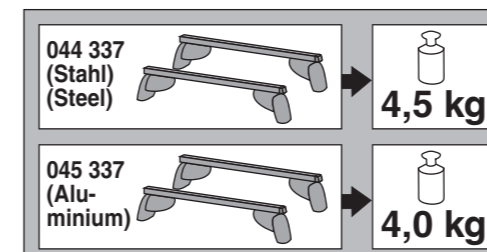

Atera
Atera GmbH
Im Herrach 1
D-88299 Leutkirch
Internet: www.atera.de

© ATERA GmbH
Ref.-Nr.: 044 337_096434433700_992570050200
Ref.-Nr.: 045 337_096434533700_992570050200
Stand/State: 28/07/2016 – Rev 00 Ver 00