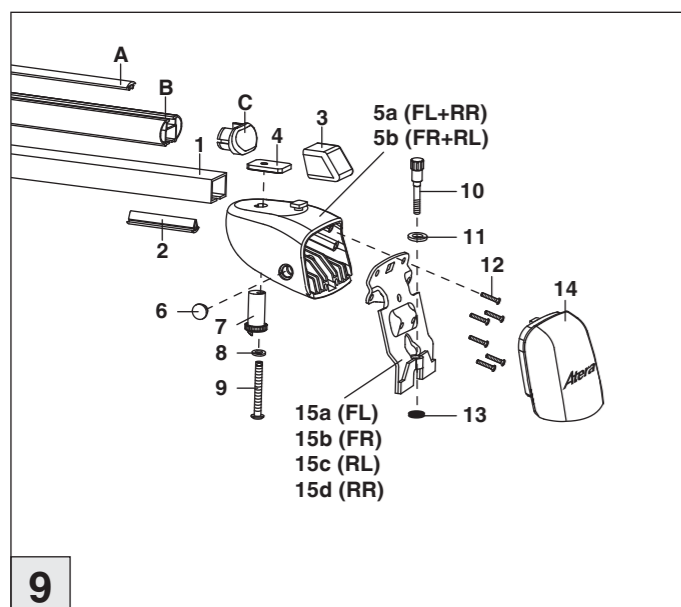

# Atera SIGNO

Mercedes Benz  
GLC Coupe (C253) 09/2016–  
Art.Nr. / Part-No. : 044 337  
Art.Nr. / Part-No. : 045 337

nur bei / only for Part-No.: 045 337

- nur bei Art.Nr.: 045 337  
only for part no.: 045 337
- |               |                 |
|---------------|-----------------|
| A- 991970065  | 11- 9910700005  |
| B- 9945700112 | 12- 9908700010  |
| C- 9918700253 | 13- 9922700204  |
|               | 14- 9918700243  |
|               | 15a- 9949700619 |
|               | 15b- 9949700620 |
|               | 15c- 9949701703 |
|               | 15d- 9949701704 |
- 
- |                |  |
|----------------|--|
| 1- 9945700092  |  |
| 2- 9919700062  |  |
| 3- 9945700105  |  |
| 4- 9912700051  |  |
| 5a- 9918700526 |  |
| 5b- 9918700527 |  |
| 6- 9918700250  |  |
| 7- 9918700249  |  |
| 8- 9910700004  |  |
| 9- 9908700231  |  |
| 10- 9908700420 |  |
- 
- |            |  |
|------------|--|
| 9904701099 |  |
| TX30       |  |
| 9904700324 |  |