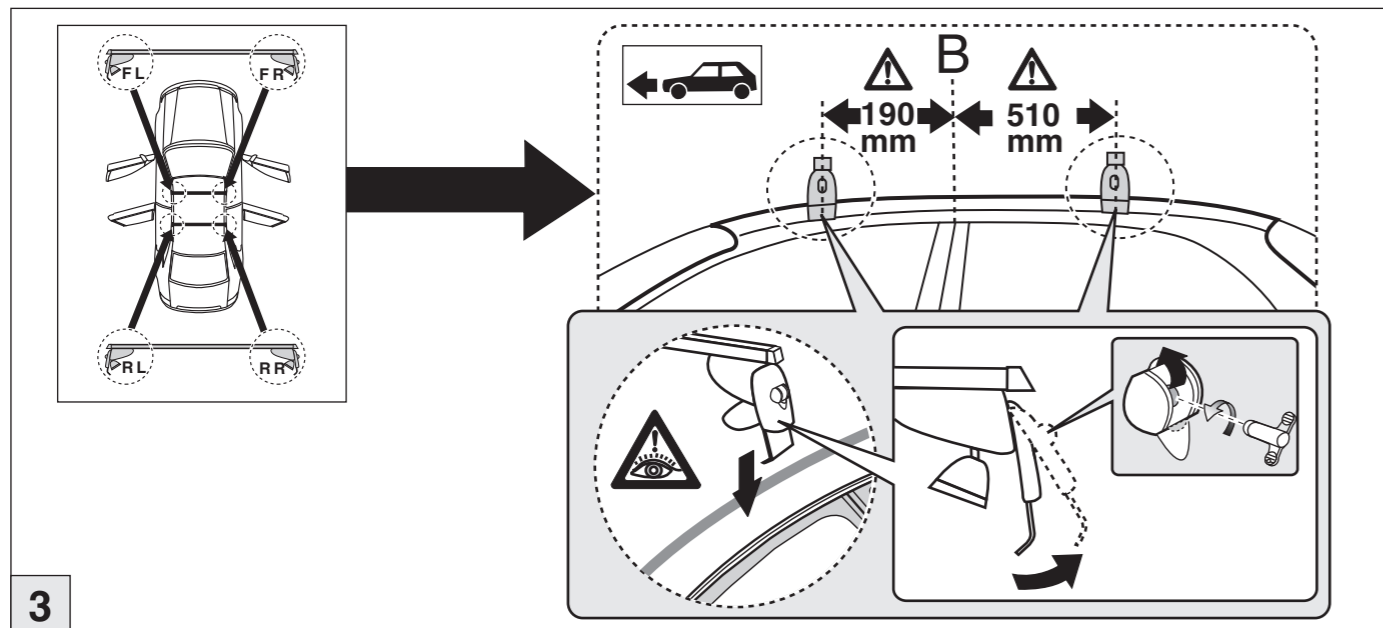

Art.-Nr. / Part-No. : 044 303
045 303

Atera
MADE IN GERMANY

Atera GmbH
Im Herrach 1
D-88299 Leutkirch
Internet: www.atera.de

Atera SIGNO

Nissan
Note 10/2013-

INFO

1

2