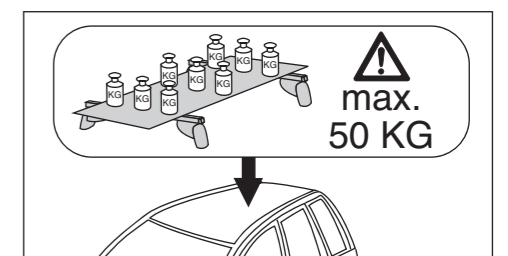

Atera SIGNO

Nissan
Note 10/2013-

Art.-Nr. / Part-No. : 044 303
045 303

Atera
MADE IN GERMANY

Atera GmbH
Im Herrach 1
D-88299 Leutkirch
Internet: www.atera.de