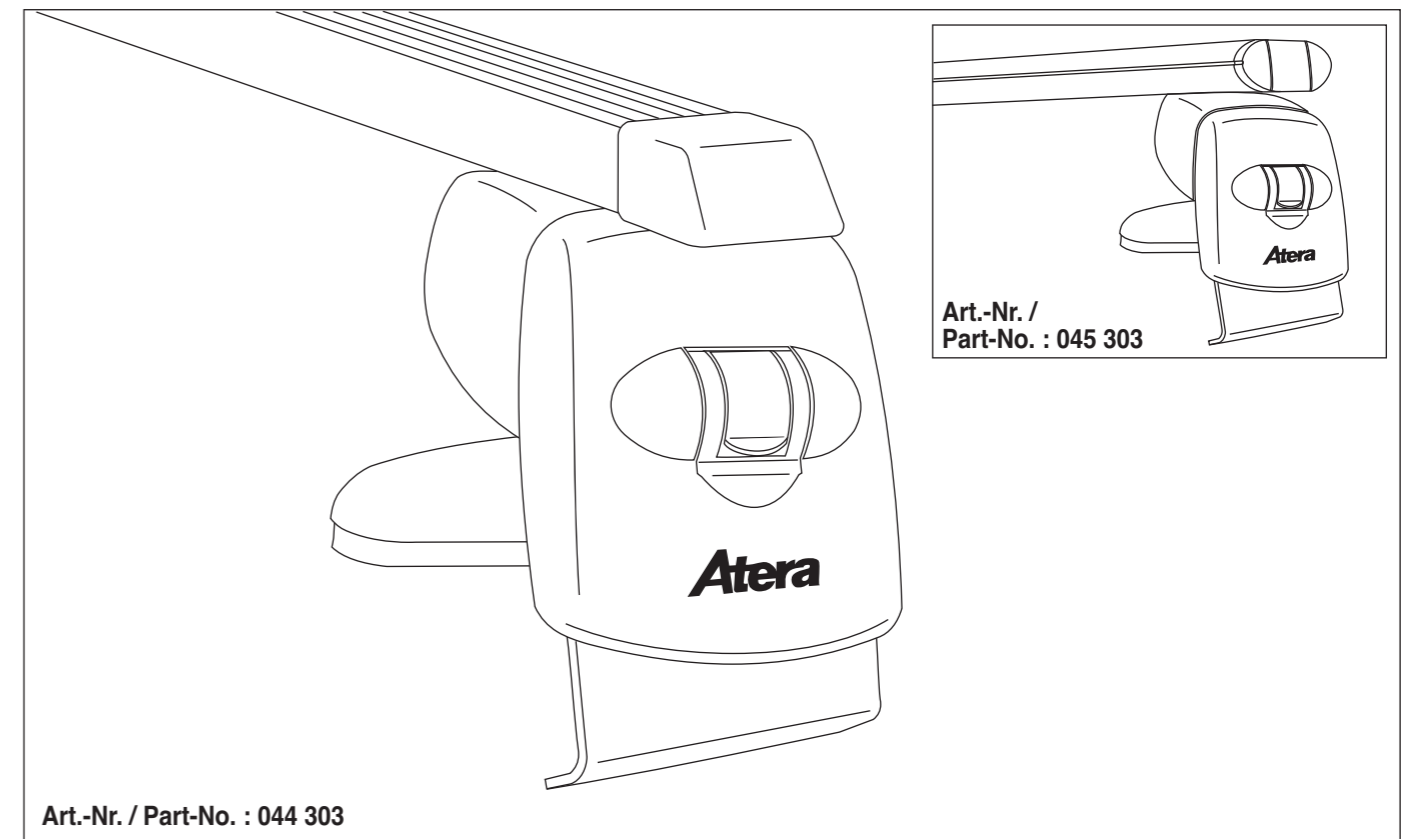

Atera SIGNO

Nissan
Note 10/2013-

6

nur bei / only for Part-No.: 045 303

7

8

Atera SIGNO

Nissan
Note 10/2013-

Art.-Nr. / Part-No. : 044 303
045 303

Atera
MADE IN GERMANY

Atera GmbH
Im Herrach 1
D-88299 Leutkirch
Internet: www.atera.de

Atera SIGNO

Nissan
Note 10/2013-

INFO

1

2

3

Atera SIGNO

Nissan
Note 10/2013-

4

5