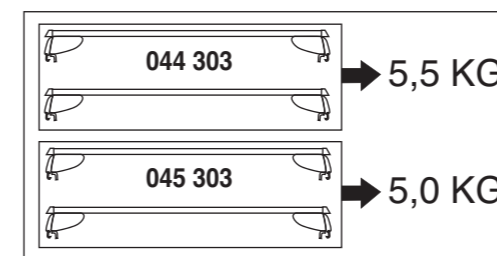

Atera SIGNO

Nissan
Note 10/2013-

Art.-Nr. / Part-No. : 044 303
045 303

Atera
MADE IN GERMANY

Atera GmbH
Im Herrach 1
D-88299 Leutkirch
Internet: www.atera.de