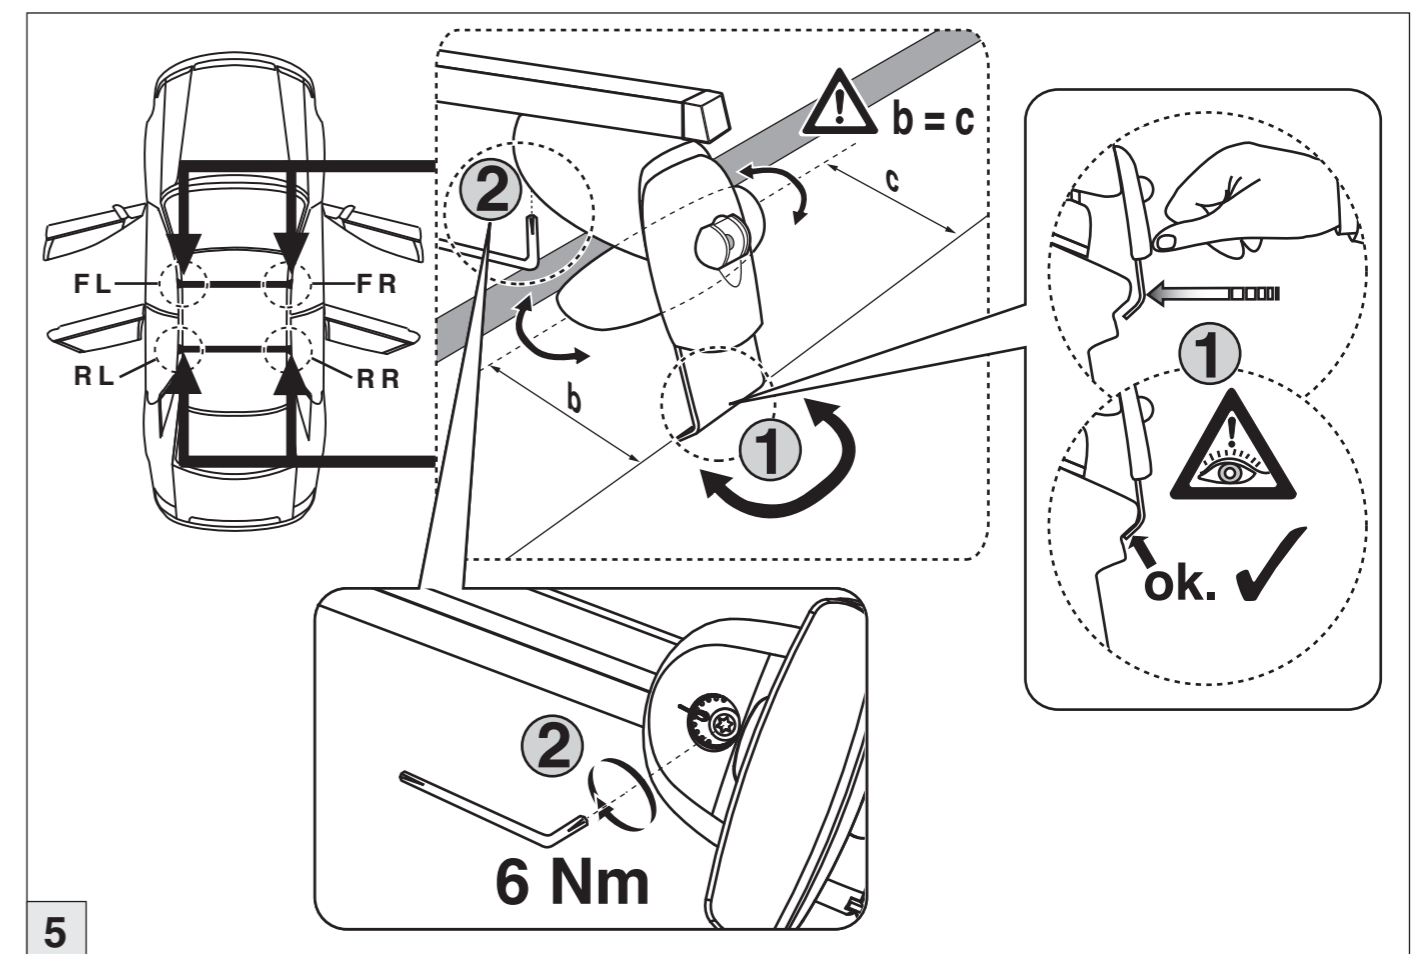

Atera SIGNO

Nissan
Note 10/2013-

INFO

1

2

3

Atera SIGNO

Nissan
Note 10/2013-

4

5