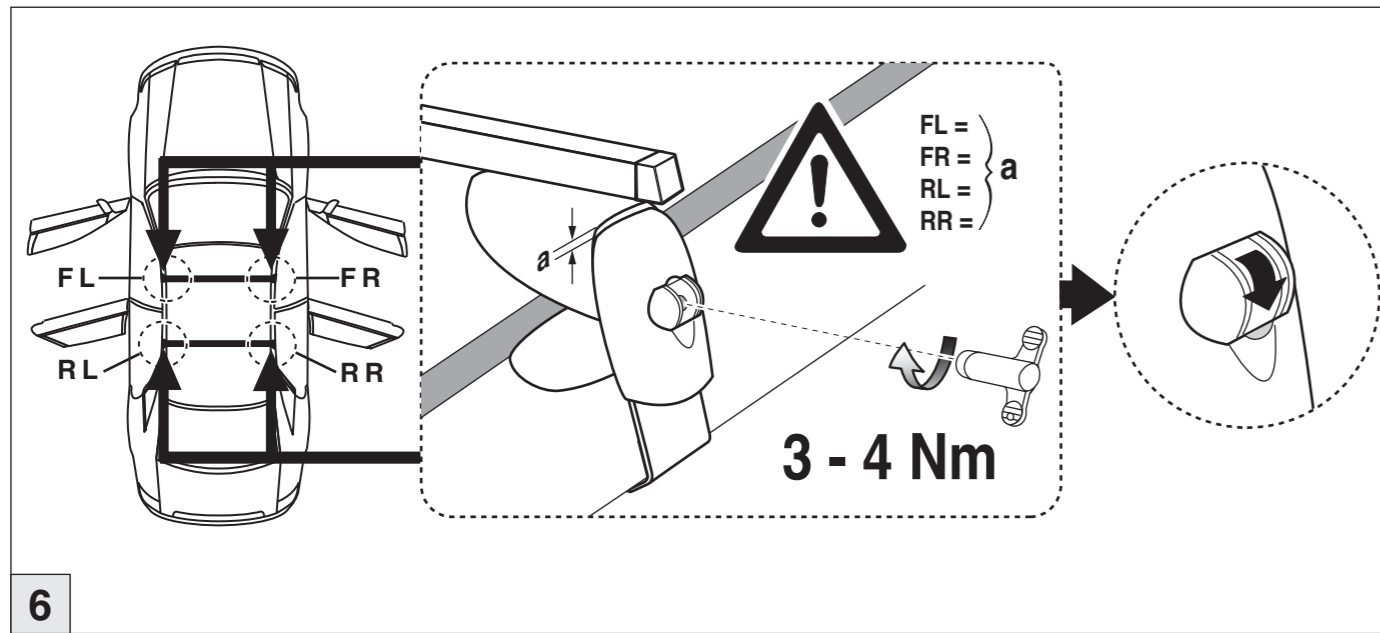

Atera SIGNO

Nissan
Note 10/2013-

6

nur bei / only for Part-No.: 045 303

7

8

Atera SIGNO

Nissan
Note 10/2013-

Art.-Nr. / Part-No. : 044 303
045 303

Atera
MADE IN GERMANY

Atera GmbH
Im Herrach 1
D-88299 Leutkirch
Internet: www.atera.de

Atera SIGNO

Nissan
Note 10/2013-

INFO

1

2