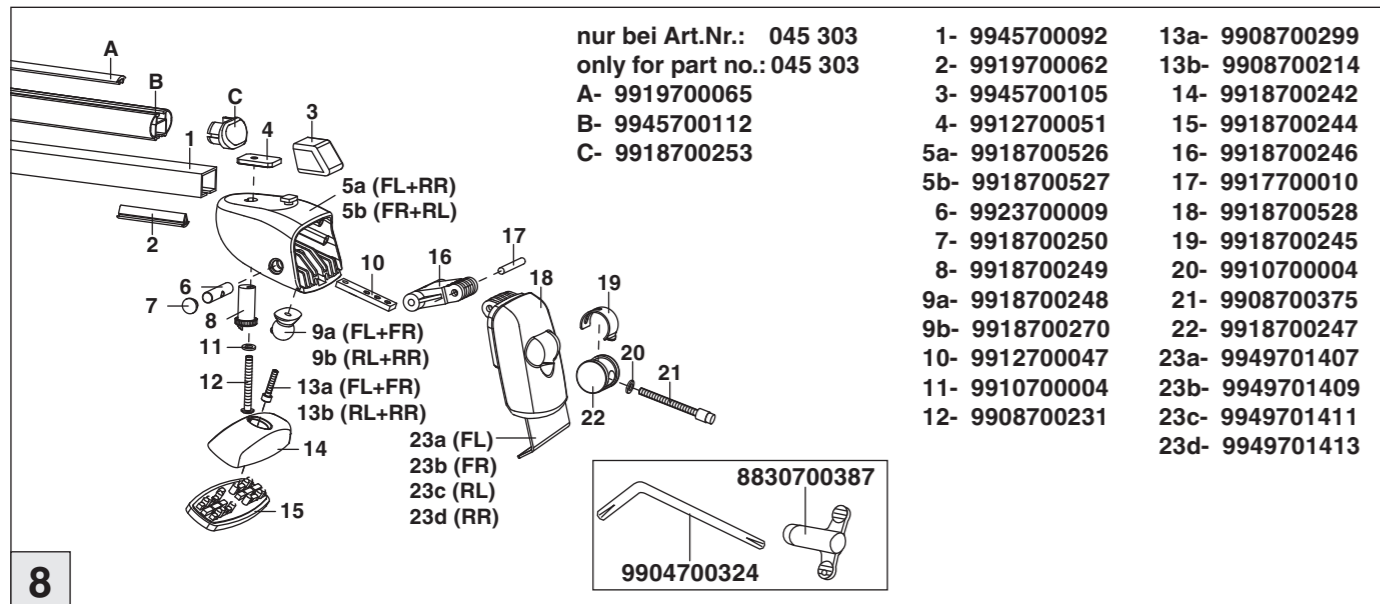

Atera SIGNO

Nissan
Note 10/2013-

6

nur bei / only for Part-No.: 045 303

7

8

Atera SIGNO

Nissan
Note 10/2013-

Art.-Nr. / Part-No. : 044 303
045 303

Atera
MADE IN GERMANY

Atera GmbH
Im Herrach 1
D-88299 Leutkirch
Internet: www.atera.de

Atera SIGNO

Nissan
Note 10/2013-

INFO

1

2