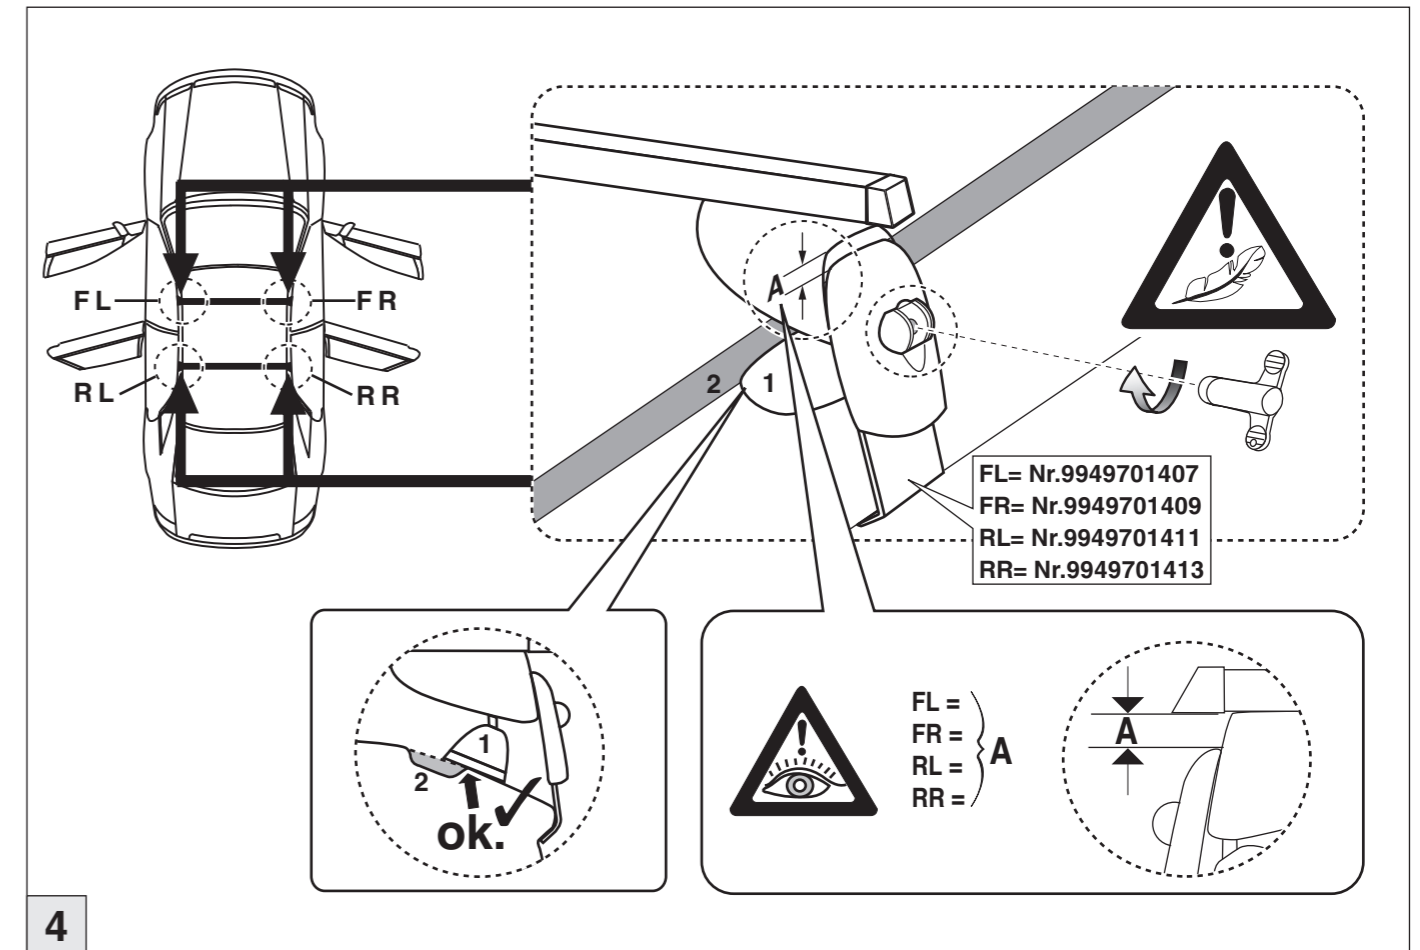

Atera SIGNO

Nissan
Note 10/2013-