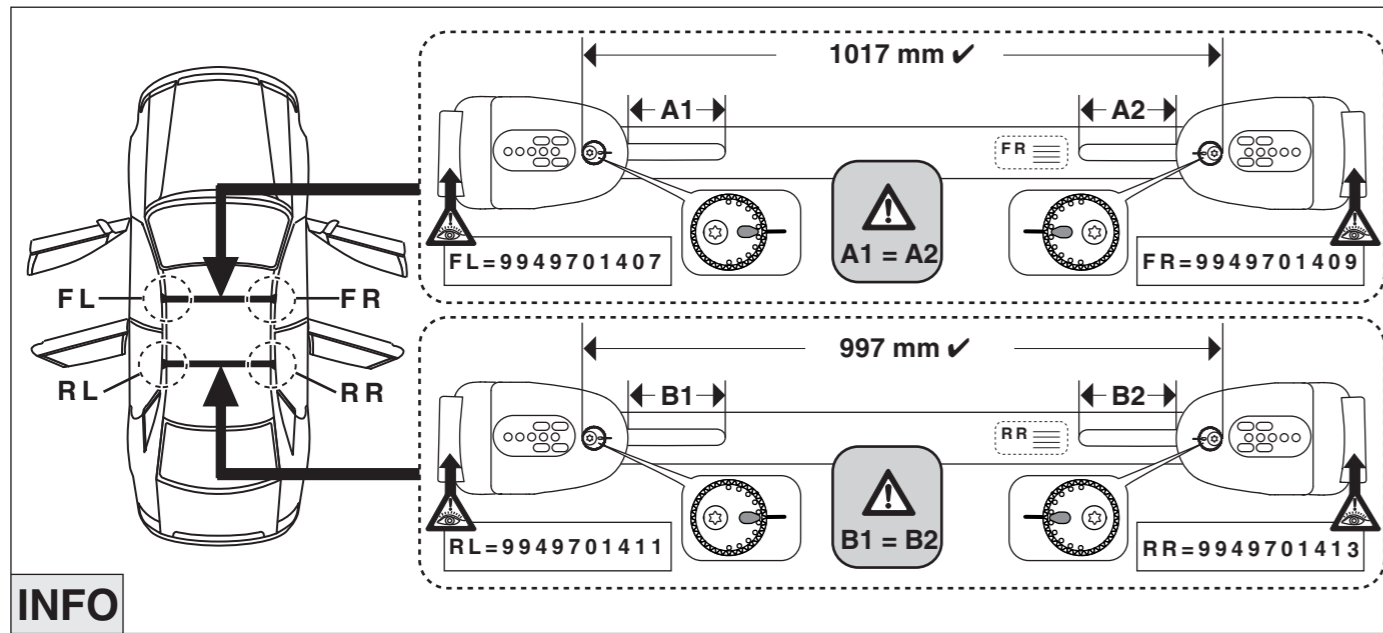

Atera SIGNO

Nissan
Note 10/2013-

6

nur bei / only for Part-No.: 045 303

7

8

Atera SIGNO

Nissan
Note 10/2013-

Art.-Nr. / Part-No. : 044 303
045 303

Atera
MADE IN GERMANY

Atera GmbH
Im Herrach 1
D-88299 Leutkirch
Internet: www.atera.de

Atera SIGNO

Nissan
Note 10/2013-

INFO

1

2