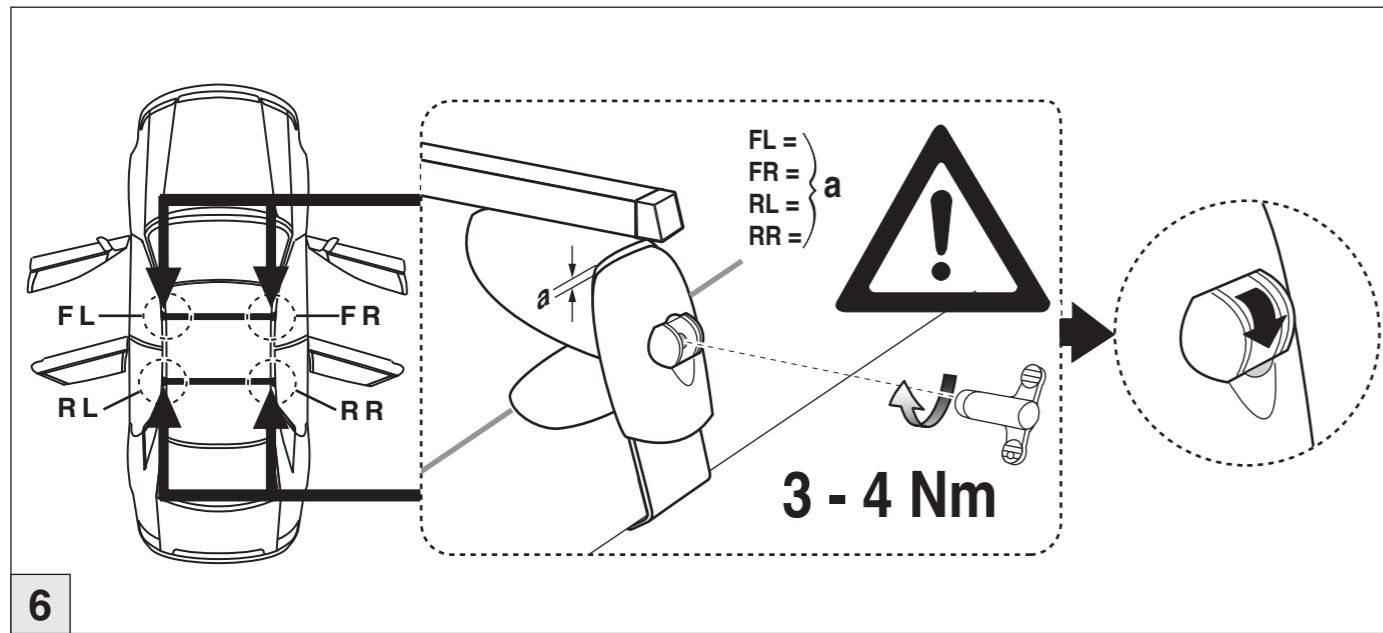

Atera SIGNO

Renault
Captur 05/2013-

6

nur bei / only for Part-No.: 045 293

7

8

Atera
MADE IN GERMANY

Atera GmbH
Im Herrach 1
D-88299 Leutkirch
Internet: www.atera.de

Atera SIGNO

Renault
Captur 05/2013-

Part-No. : 044 293
Part-No. : 045 293

Part-No. : 044 293

Part-No. : 045 293

Atera SIGNO

Renault
Captur 05/2013-

INFO