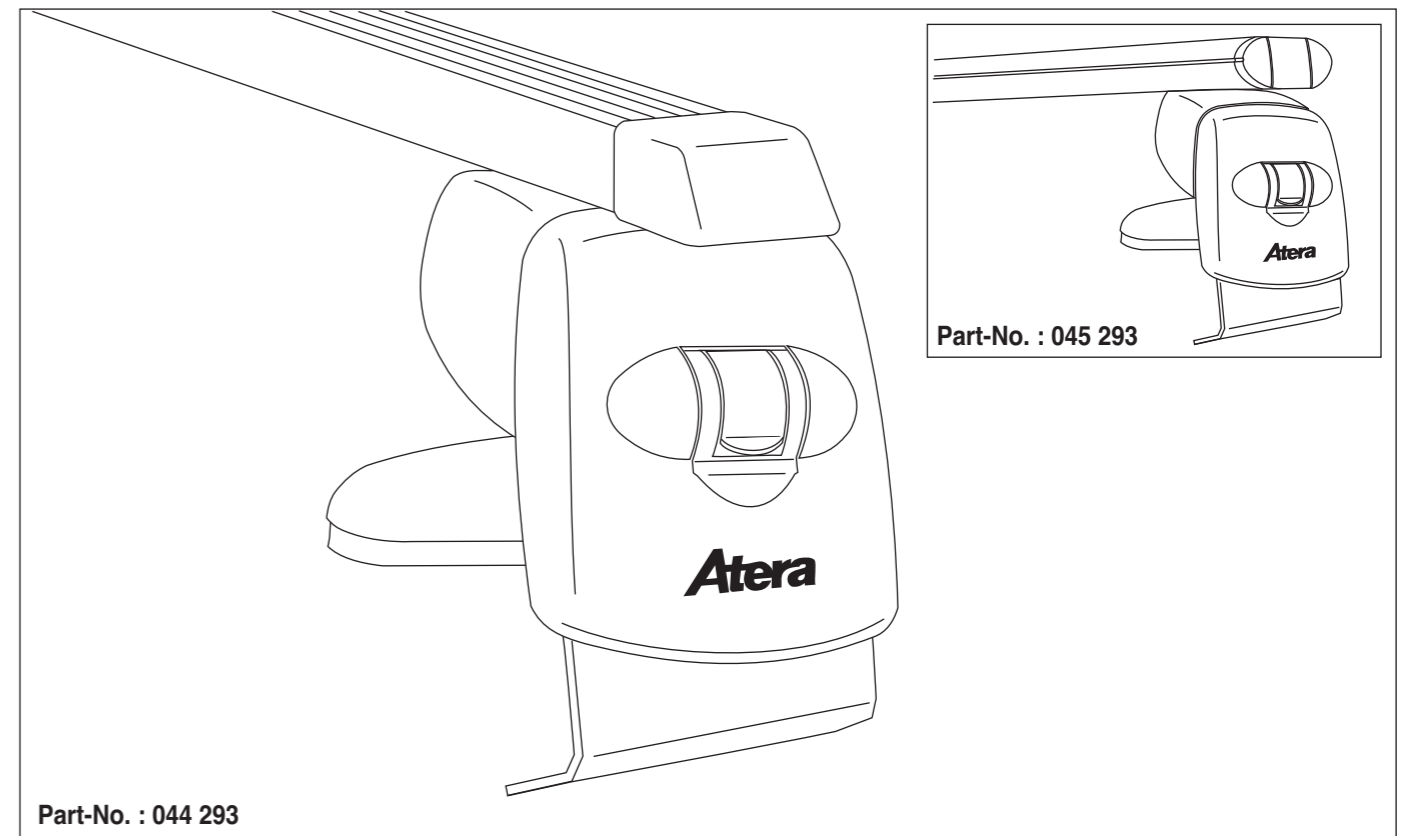

Atera SIGNO

Renault
Captur 05/2013-

6

nur bei / only for Part-No.: 045 293

7

8

Atera
MADE IN GERMANY

Atera GmbH
Im Herrach 1
D-88299 Leutkirch
Internet: www.atera.de

Atera SIGNO

Renault
Captur 05/2013-

Part-No. : 044 293
Part-No. : 045 293

Part-No. : 044 293

Part-No. : 045 293

Atera SIGNO

Renault
Captur 05/2013-

INFO