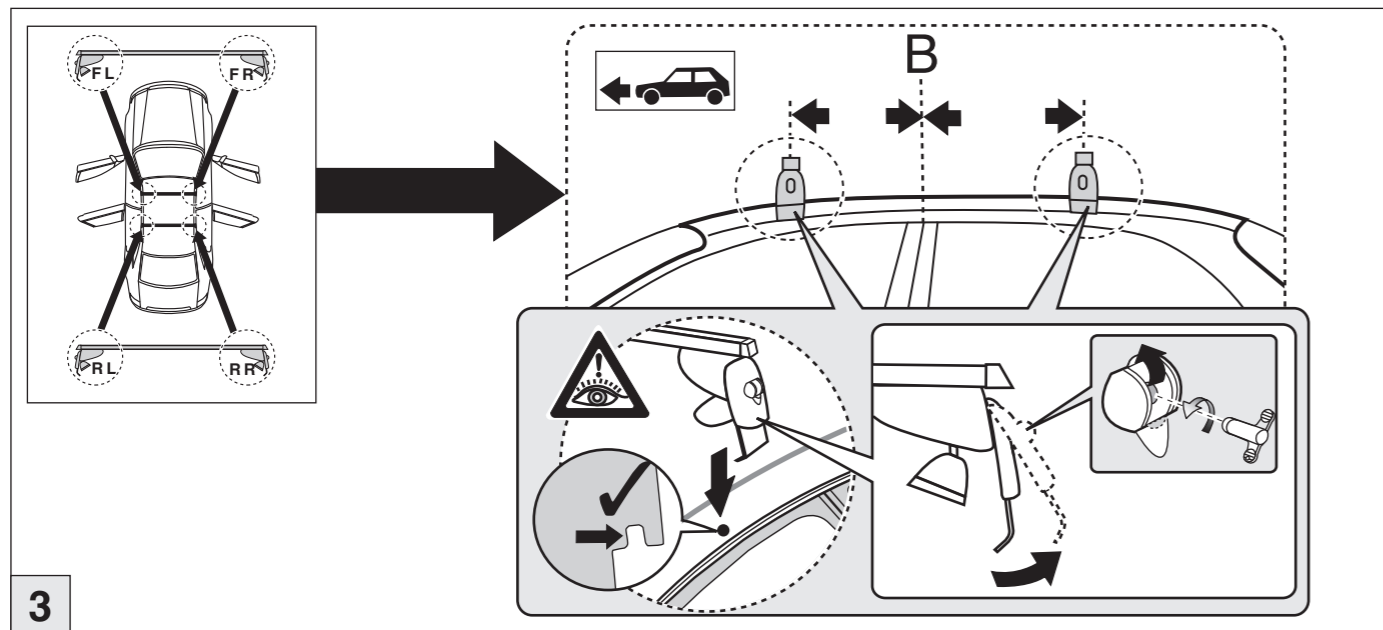

Atera SIGNO

Renault
Captur 05/2013-

Part-No. : 044 293
Part-No. : 045 293

Part-No. : 044 293

Part-No. : 045 293

Atera SIGNO

Renault
Captur 05/2013-

INFO