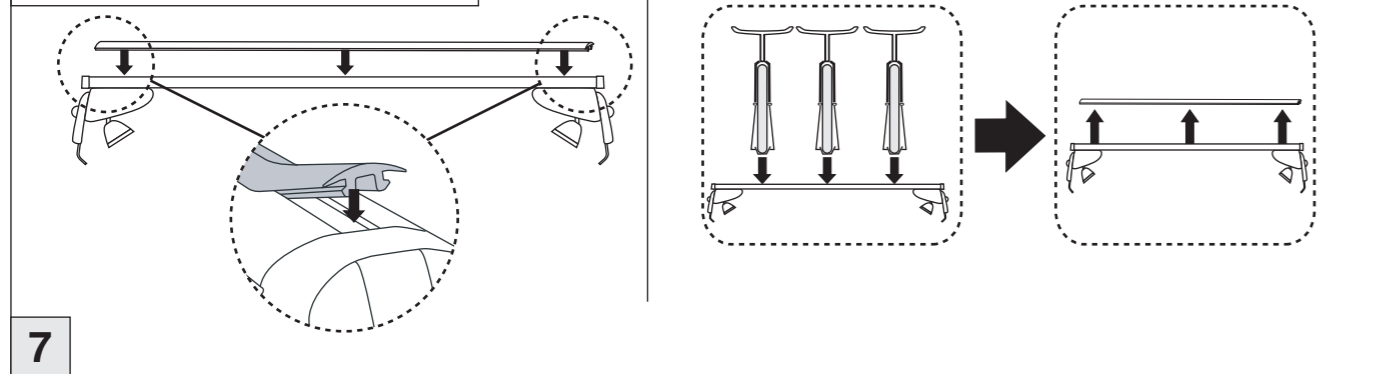

6

nur bei / only for Part-No.: 045 293

7