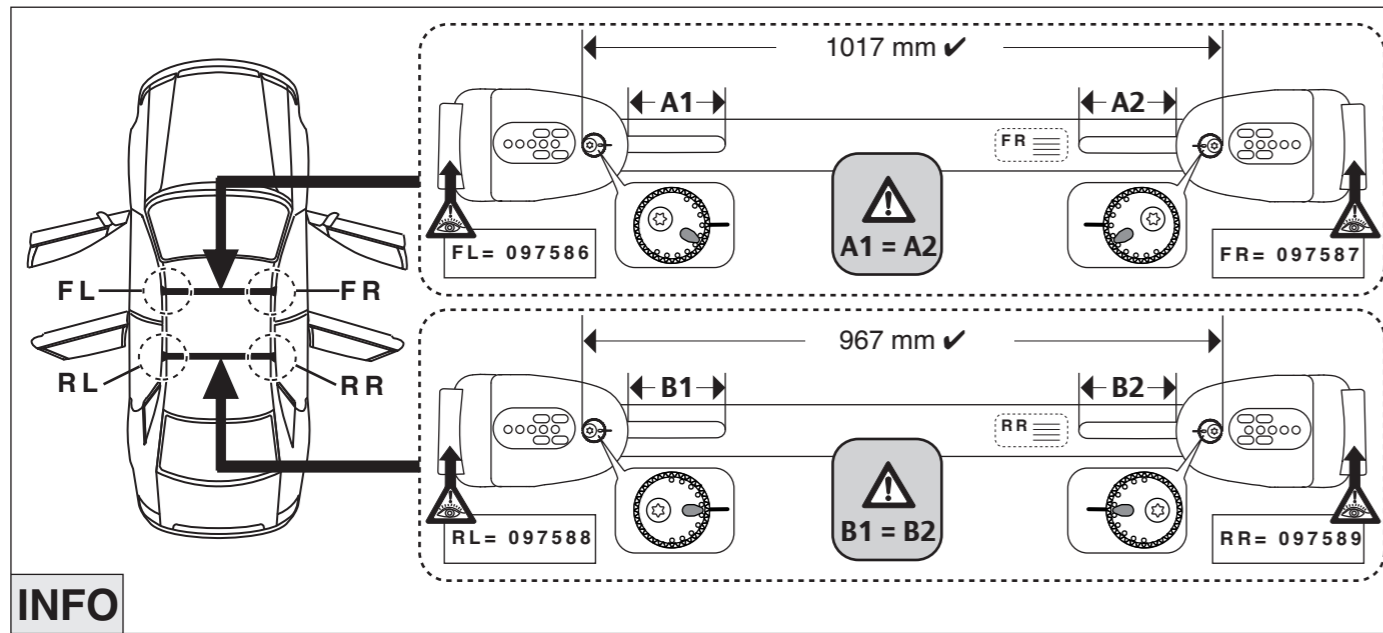

Atera SIGNO

Renault
Captur 05/2013-

Part-No. : 044 293
Part-No. : 045 293

Part-No. : 044 293

Part-No. : 045 293

Atera SIGNO

Renault
Captur 05/2013-

INFO