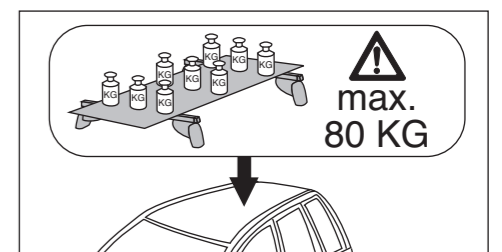

Atera SIGNO

Renault
Captur 05/2013-

Part-No. : 044 293
Part-No. : 045 293

Part-No. : 044 293

Part-No. : 045 293

Atera SIGNO

Renault
Captur 05/2013-

INFO