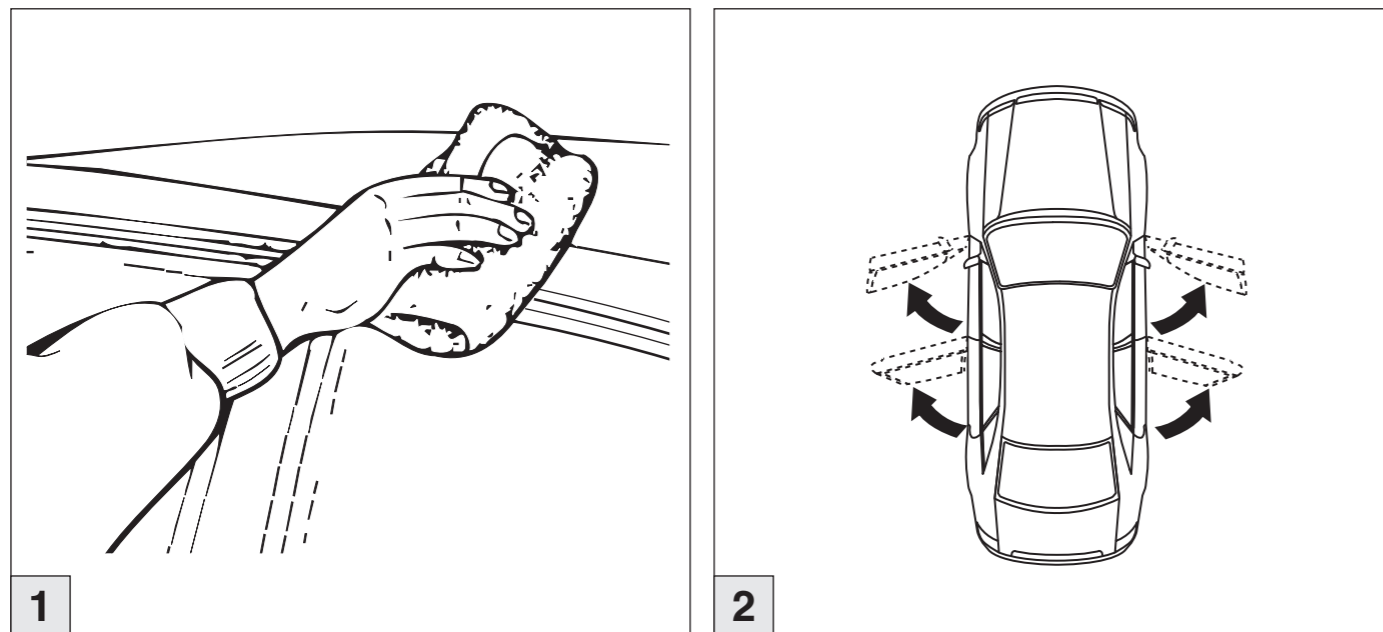

Atera SIGNO

Renault
Captur 05/2013-

Part-No. : 044 293
Part-No. : 045 293

Part-No. : 044 293

Part-No. : 045 293

Atera SIGNO

Renault
Captur 05/2013-

INFO