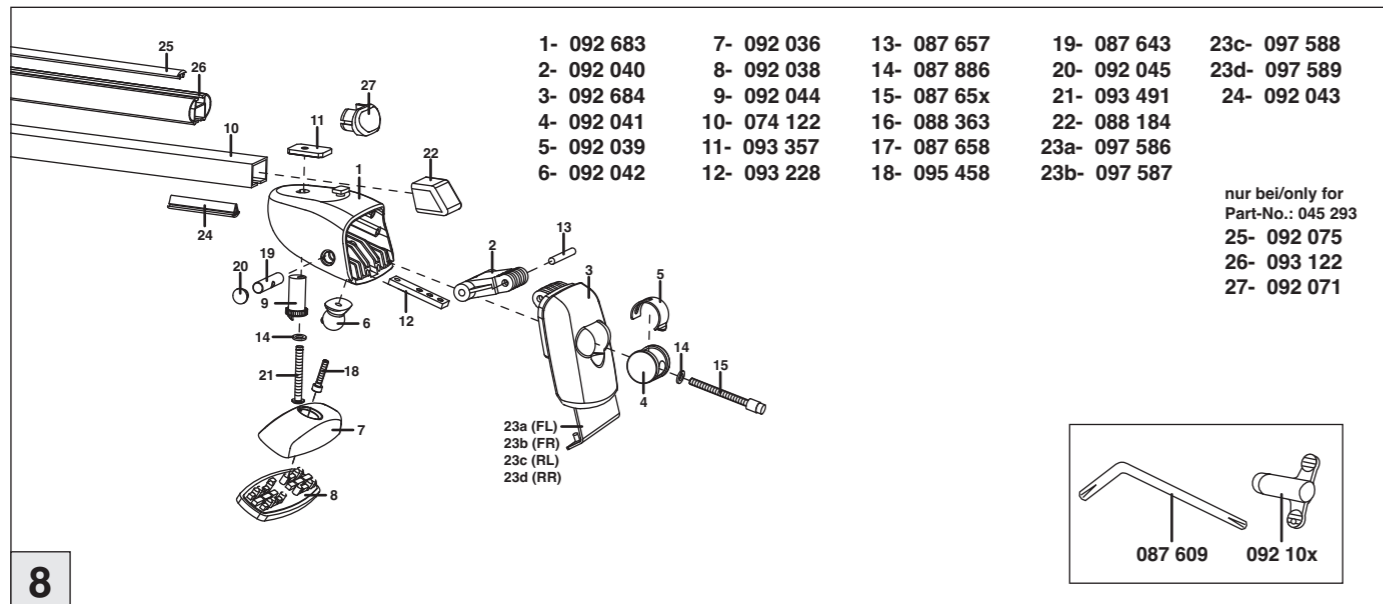

Atera SIGNO

Renault
Captur 05/2013-

6

nur bei / only for Part-No.: 045 293

7

8

Atera
MADE IN GERMANY

Atera GmbH
Im Herrach 1
D-88299 Leutkirch
Internet: www.atera.de

Atera SIGNO

Renault
Captur 05/2013-

Part-No. : 044 293
Part-No. : 045 293

Part-No. : 044 293

Part-No. : 045 293

Atera SIGNO

Renault
Captur 05/2013-

INFO