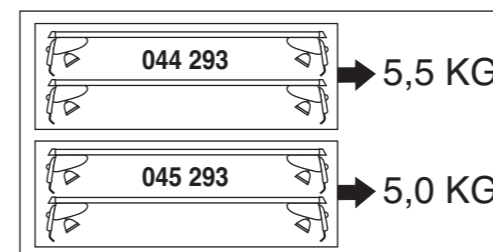

Atera SIGNO

Renault
Captur 05/2013-

Part-No. : 044 293
Part-No. : 045 293

Part-No. : 044 293

Part-No. : 045 293

Atera SIGNO

Renault
Captur 05/2013-

INFO