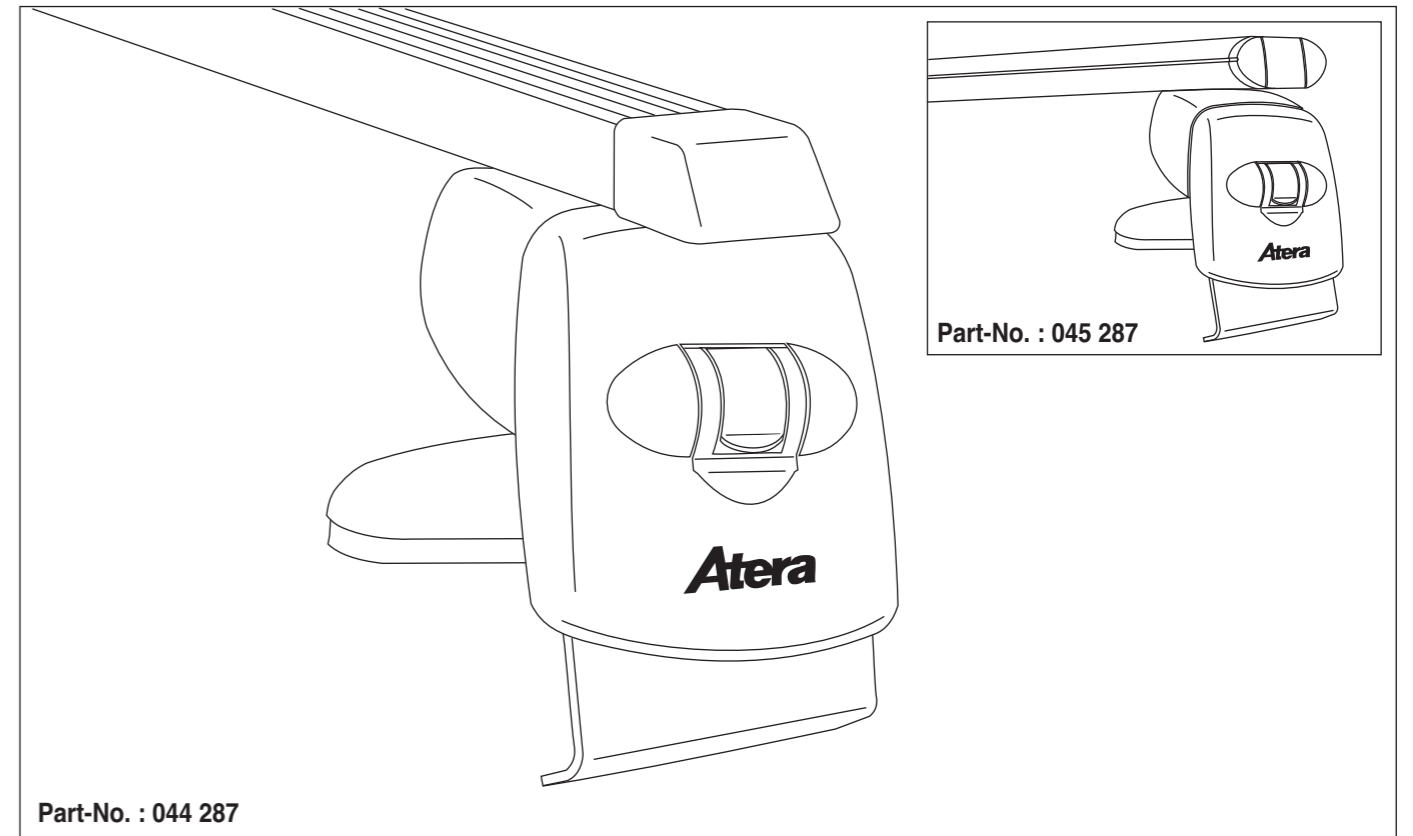

Atera GmbH
Im Herrach 1
D-88299 Leutkirch
Internet: www.atera.de

Atera SIGNO

Toyota
Auris 01/2013-

(5-türig/doors/portes)

Part-No. : 044 287

Part-No. : 045 287

Part-No. : 044 287

Atera SIGNO