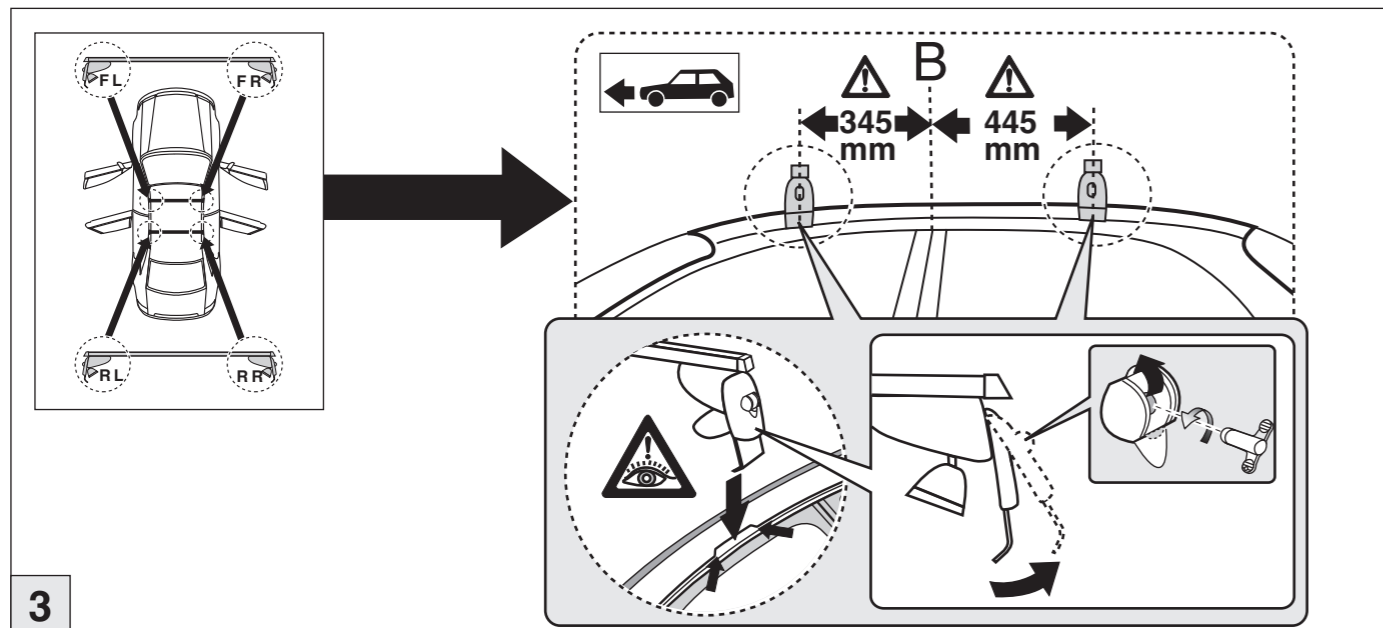

Atera SIGNO

Toyota
Auris 5-türig/doors/portes 01/2013-

INFO

Atera SIGNO

Toyota
Auris 5-türig/doors/portes 01/2013-