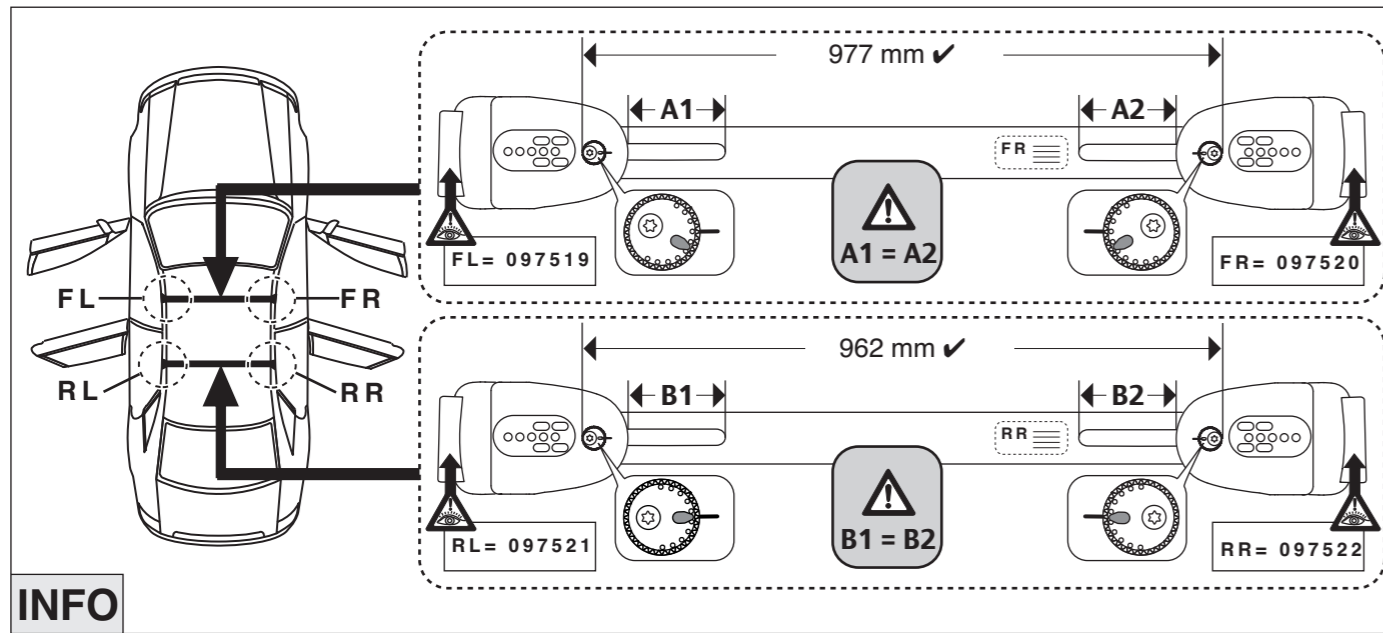

Atera SIGNO

Toyota
Auris 5-türig/doors/portes 01/2013-