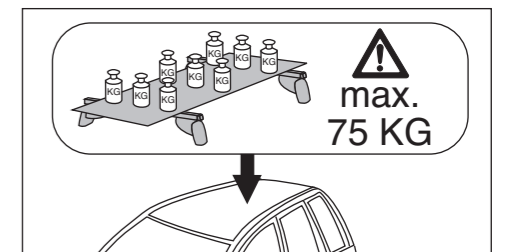

Atera GmbH
Im Herrach 1
D-88299 Leutkirch
Internet: www.atera.de

Atera SIGNO

Toyota
Auris 01/2013-

(5-türig/doors/portes)

Part-No. : 044 287

Part-No. : 045 287

Part-No. : 044 287

Atera SIGNO