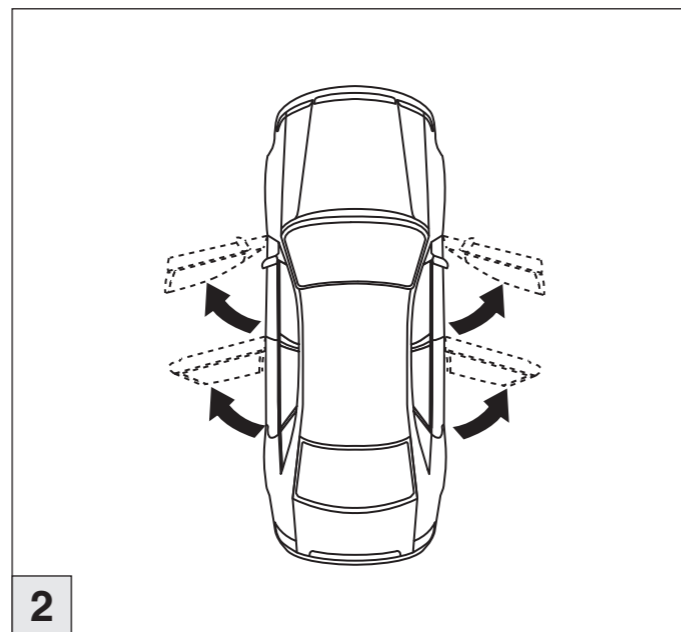

Atera SIGNO

Toyota
Auris 5-türig/doors/portes 01/2013-

INFO

Atera SIGNO

Toyota
Auris 5-türig/doors/portes 01/2013-