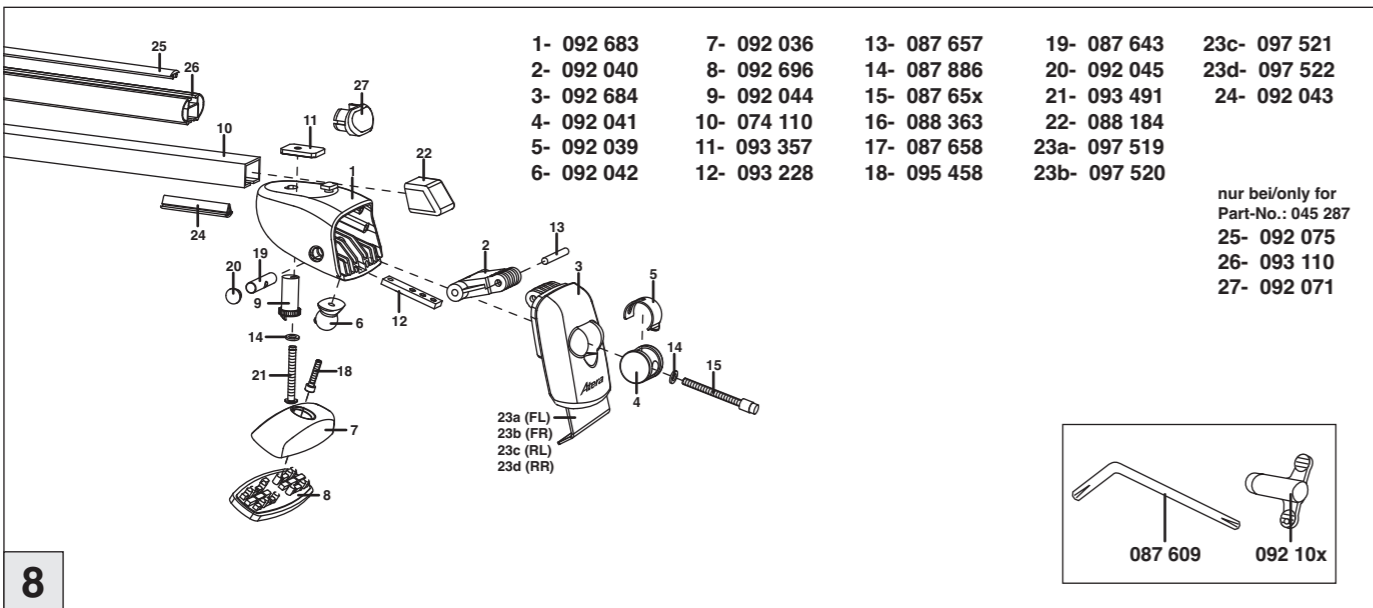

Atera SIGNO

Toyota
Auris 5-türig/doors/portes

01/2013-

6

nur bei / only for Part-No.: 045 287

7

8

Atera
MADE IN GERMANY

Atera GmbH
Im Herrach 1
D-88299 Leutkirch
Internet: www.atera.de

Atera SIGNO

Toyota
Auris 01/2013-

(5-türig/doors/portes)

Part-No. : 044 287

Part-No. : 045 287

Part-No. : 044 287

Atera SIGNO