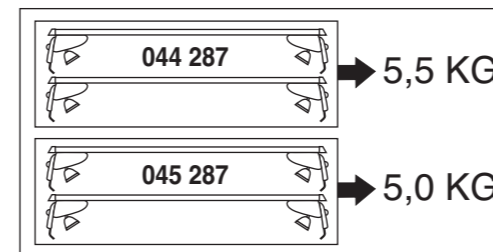

Atera GmbH
Im Herrach 1
D-88299 Leutkirch
Internet: www.atera.de

Atera SIGNO

Toyota
Auris 01/2013-

(5-türig/doors/portes)

Part-No. : 044 287

Part-No. : 045 287

Part-No. : 044 287

Atera SIGNO