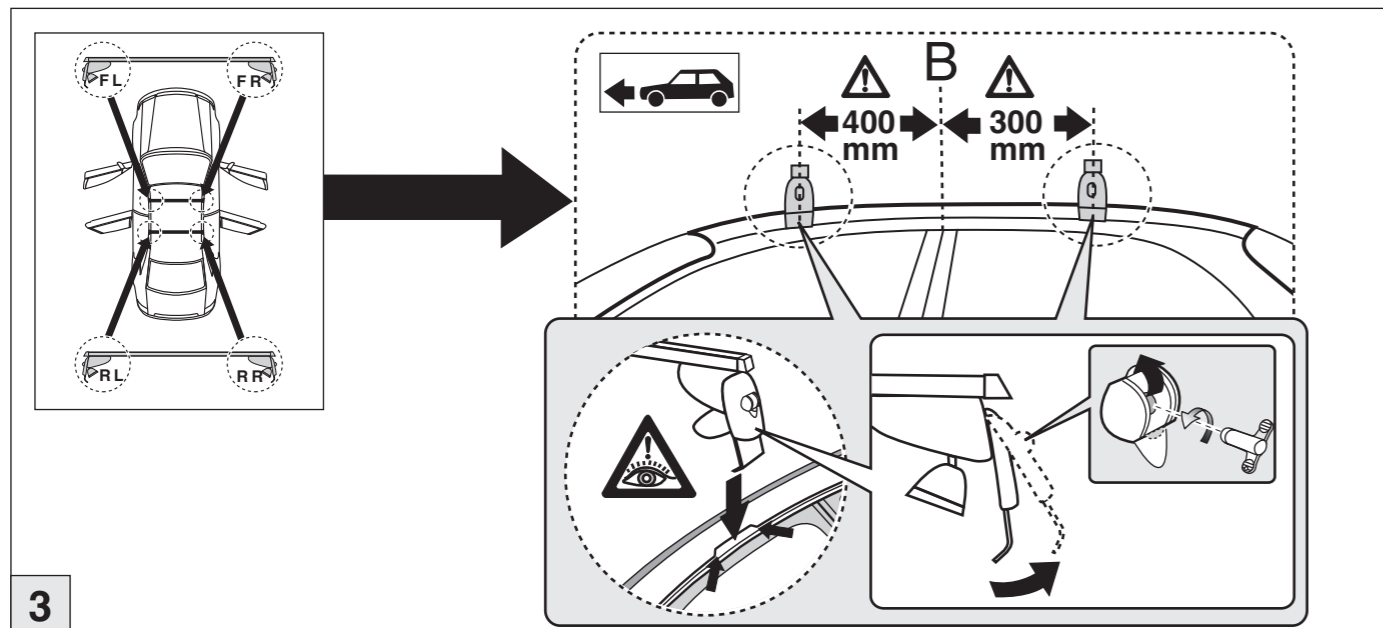

Part-No. : 044 263
Part-No. : 045 263

Part-No. : 044 263

Atera
MADE IN GERMANY

Atera GmbH
Im Herrach 1
D-88299 Leutkirch
Internet: www.atera.de

Atera SIGNO

Toyota
Yaris 10/2011-

INFO

Atera SIGNO