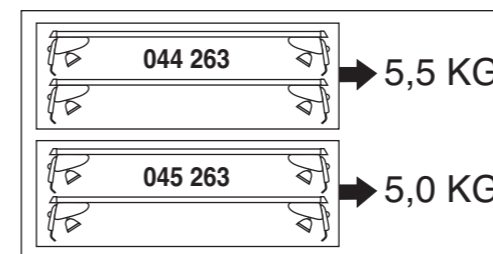

Atera
MADE IN GERMANY

Atera GmbH
Im Herrach 1
D-88299 Leutkirch
Internet: www.atera.de