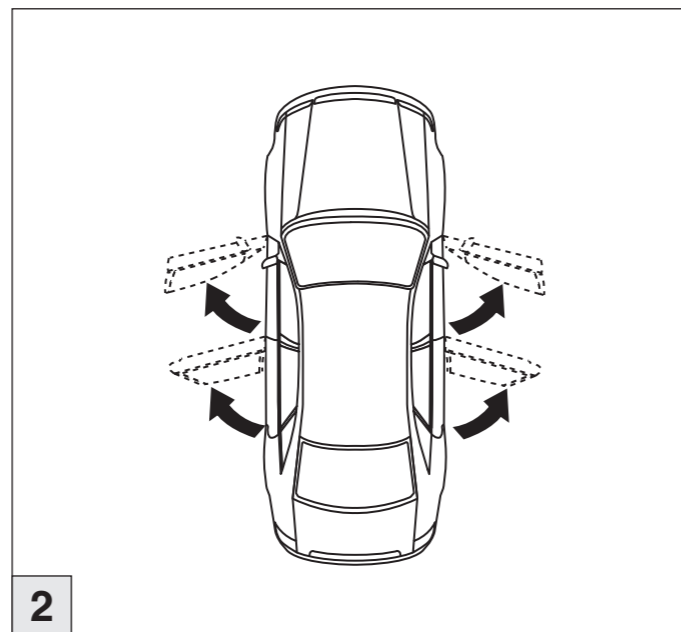

Part-No. : 044 263
Part-No. : 045 263

Part-No. : 044 263

Atera
MADE IN GERMANY

Atera GmbH
Im Herrach 1
D-88299 Leutkirch
Internet: www.atera.de

Atera SIGNO

Toyota
Yaris 10/2011-

INFO

Atera SIGNO