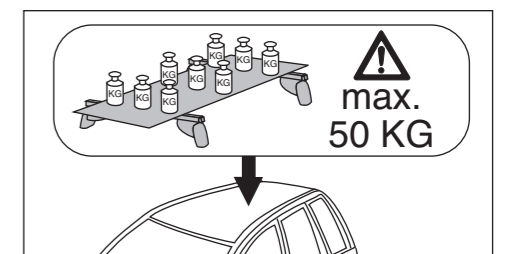

Atera
MADE IN GERMANY

Atera GmbH
Im Herrach 1
D-88299 Leutkirch
Internet: www.atera.de