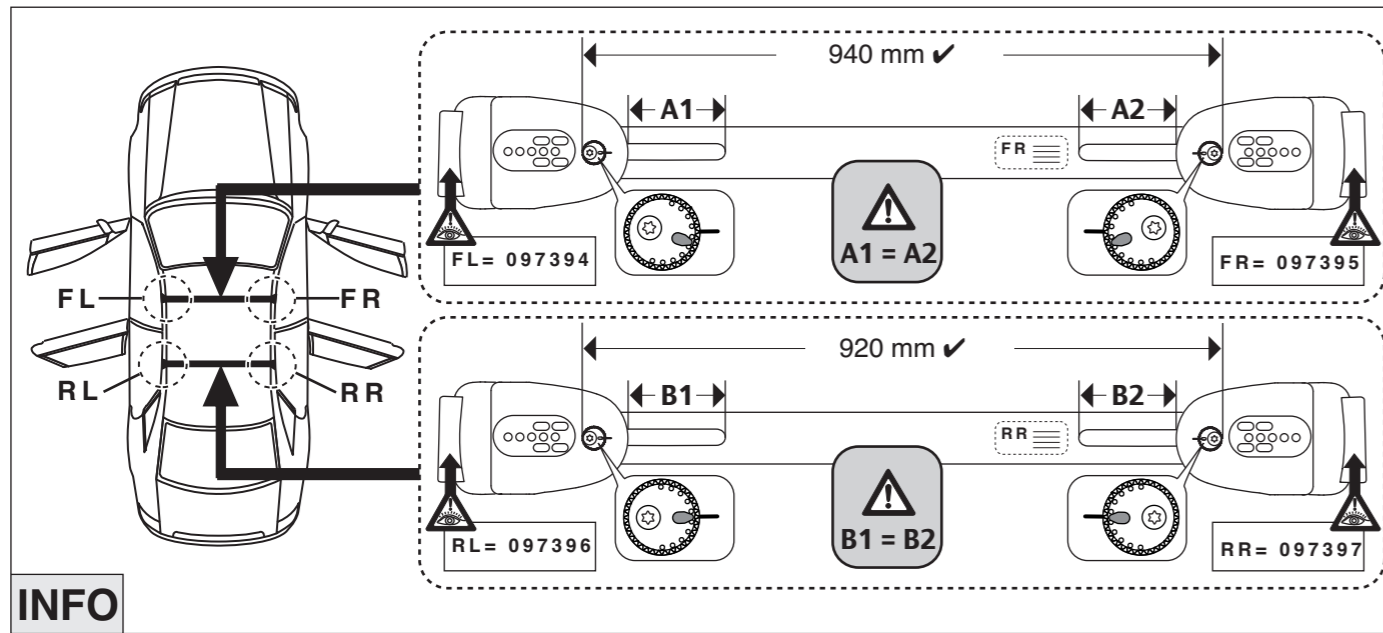

Part-No. : 044 263
Part-No. : 045 263

Part-No. : 044 263

Atera
MADE IN GERMANY

Atera GmbH
Im Herrach 1
D-88299 Leutkirch
Internet: www.atera.de

Atera SIGNO

Toyota
Yaris 10/2011-

INFO

Atera SIGNO