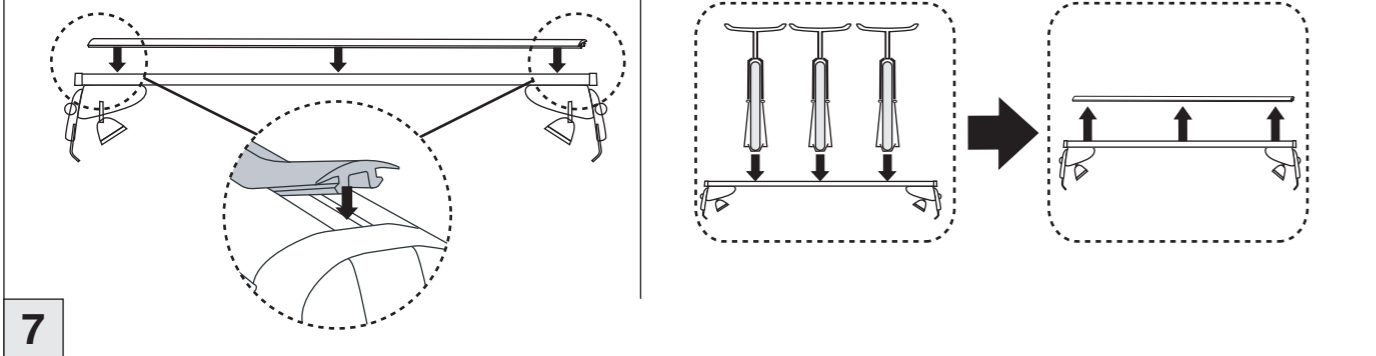

Atera SIGNO

Toyota
Yaris 10/2011-

6

nur bei / only for Part-No.: 045 263

7

8

Atera SIGNO

Toyota
Yaris 10/2011-
(auch für Fahrzeuge mit Panoramadach / also for vehicles
with panoramic roof)