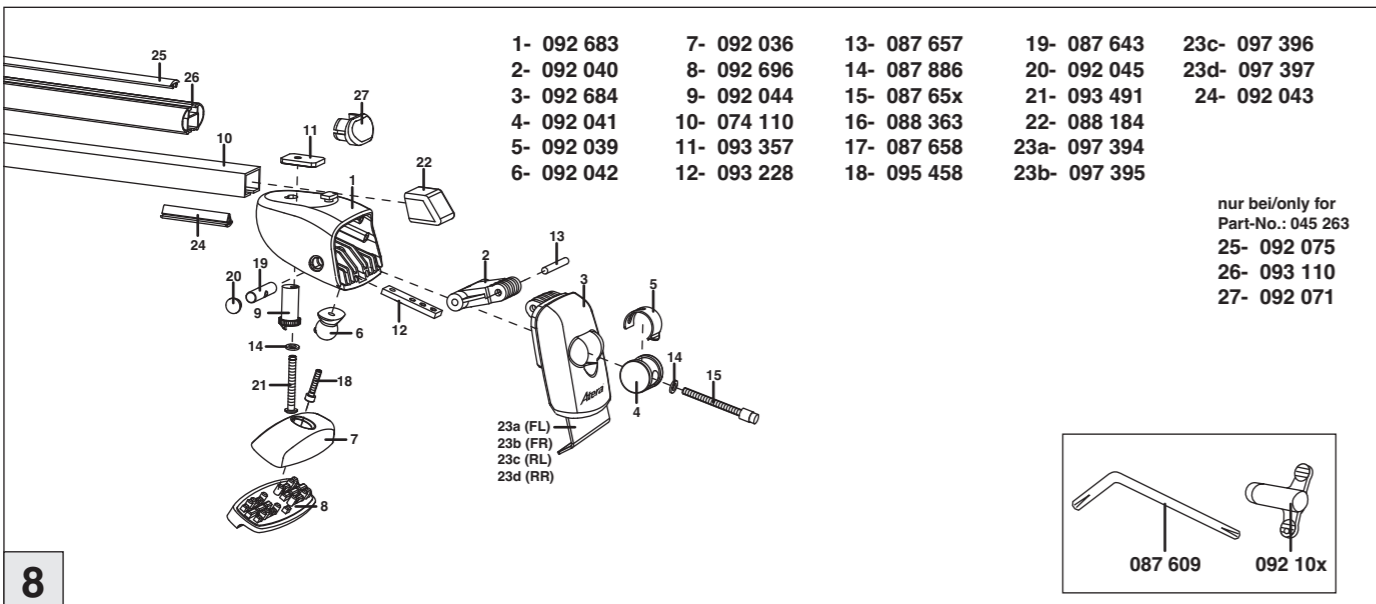

Atera SIGNO

Toyota
Yaris 10/2011-

6

nur bei / only for Part-No.: 045 263

7

8

Atera SIGNO

Toyota
Yaris 10/2011-
(auch für Fahrzeuge mit Panoramadach / also for vehicles
with panoramic roof)

Part-No. : 044 263
Part-No. : 045 263

Part-No. : 044 263

Atera
MADE IN GERMANY

Atera GmbH
Im Herrach 1
D-88299 Leutkirch
Internet: www.atera.de

Atera SIGNO

Toyota
Yaris 10/2011-

INFO

Atera SIGNO