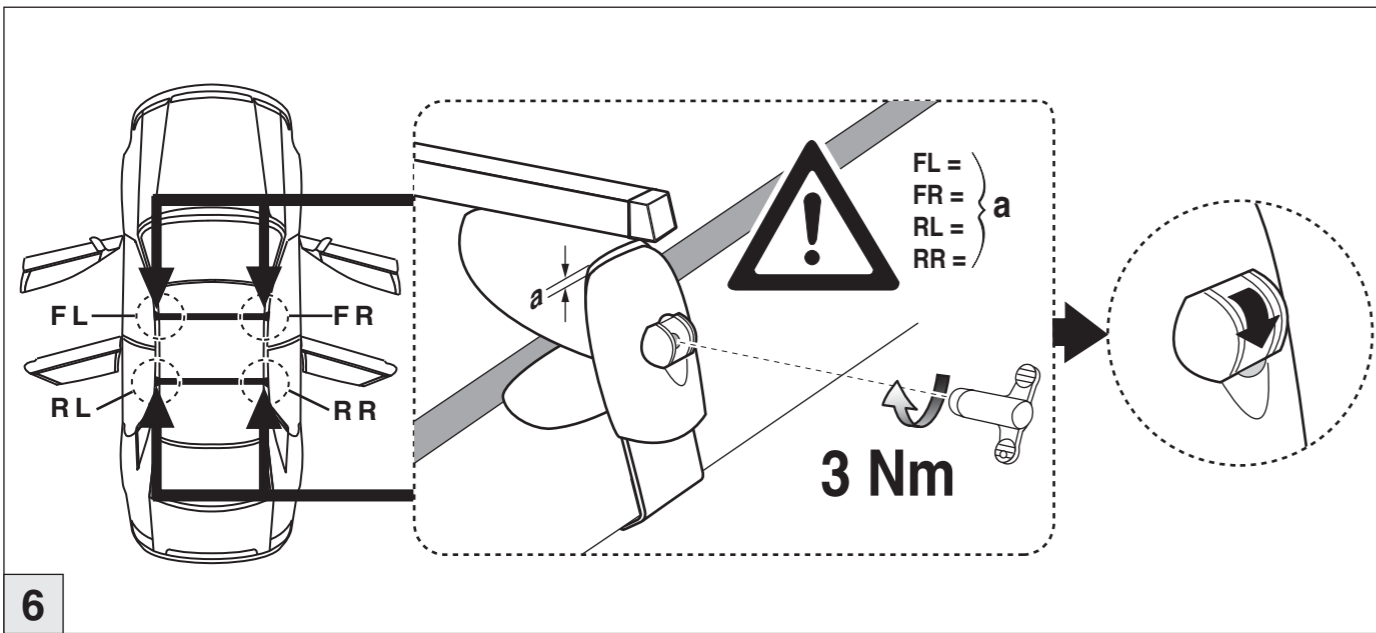

Atera SIGNO

Toyota
Yaris 10/2011-

6

nur bei / only for Part-No.: 045 263

7

8

Atera SIGNO

Toyota
Yaris 10/2011-
(auch für Fahrzeuge mit Panoramadach / also for vehicles
with panoramic roof)