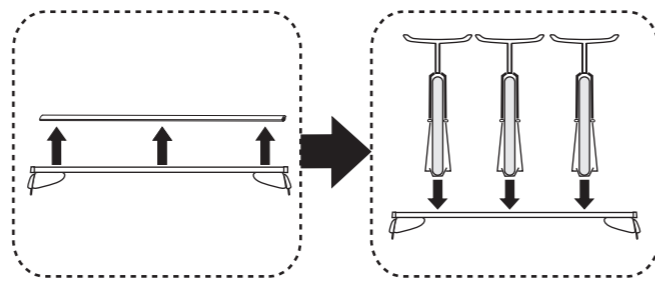

Atera SIGNO

BMW
2er Coupe (F22) 03/2014-

7

8

nur bei / only for Part-No.: 045 196

9

- nur bei Art.Nr.: 045 196
only for part no.: 045 196
- | | |
|---------------|-----------------|
| A- 991970065 | 11- 9910700004 |
| B- 9945700111 | 12- 9908700010 |
| C- 9918700253 | 13- 9922700204 |
| | 14- 9918700243 |
| | 15a- 9949700742 |
| | 15b- 9949700743 |
| | 15c- 9949700743 |
| | 15d- 9949700742 |
-
- | |
|----------------|
| 1- 9945700090 |
| 2- 9919700062 |
| 3- 9945700105 |
| 4- 9912700051 |
| 5a- 9918700526 |
| 5b- 9918700527 |
| 6- 9918700250 |
| 7- 9918700249 |
| 8- 9910700004 |
| 9- 9908700231 |
| 10- 9908700222 |

10

Atera SIGNO

BMW
2er Coupe (F22) 03/2014-

Part-No. : 044 196
Part-No. : 045 196

Part-No. : 044 196

Atera
MADE IN GERMANY

Atera GmbH
Im Herrach 1
D-88299 Leutkirch
Internet: www.atera.de

© ATERA GmbH
Ref.-Nr.: 044 196_096434419600_992570050200
Ref.-Nr.: 045 196_096434519600_992570050200
Stand/State: 01/09/2014 – Rev 00 Ver 00