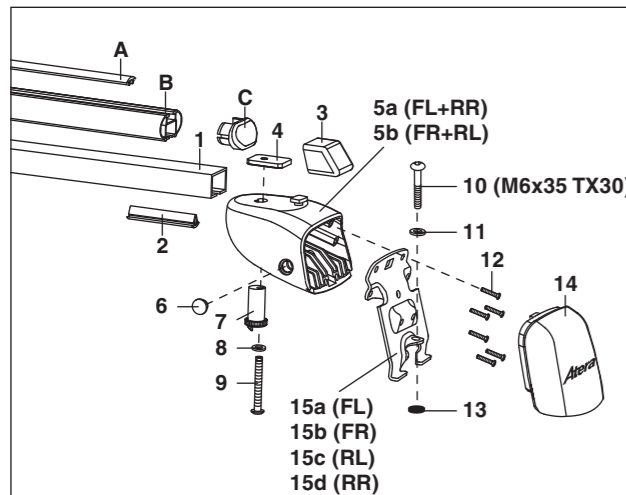

Atera SIGNO

BMW
2er Coupe (F22) 03/2014-

7

8

nur bei / only for Part-No.: 045 196

9

- nur bei Art.Nr.: 045 196
only for part no.: 045 196
- | | |
|---------------|-----------------|
| A- 991970065 | 11- 9910700004 |
| B- 9945700111 | 12- 9908700010 |
| C- 9918700253 | 13- 9922700204 |
| | 14- 9918700243 |
| | 15a- 9949700742 |
| | 15b- 9949700743 |
| | 15c- 9949700743 |
| | 15d- 9949700742 |
-
- | |
|----------------|
| 1- 9945700090 |
| 2- 9919700062 |
| 3- 9945700105 |
| 4- 9912700051 |
| 5a- 9918700526 |
| 5b- 9918700527 |
| 6- 9918700250 |
| 7- 9918700249 |
| 8- 9910700004 |
| 9- 9908700231 |
| 10- 9908700222 |

10

Atera SIGNO

BMW
2er Coupe (F22) 03/2014-

Part-No. : 044 196
Part-No. : 045 196

Part-No. : 044 196

Atera
MADE IN GERMANY

Atera GmbH
Im Herrach 1
D-88299 Leutkirch
Internet: www.atera.de

© ATERA GmbH
Ref.-Nr.: 044 196_096434419600_992570050200
Ref.-Nr.: 045 196_096434519600_992570050200
Stand/State: 01/09/2014 – Rev 00 Ver 00