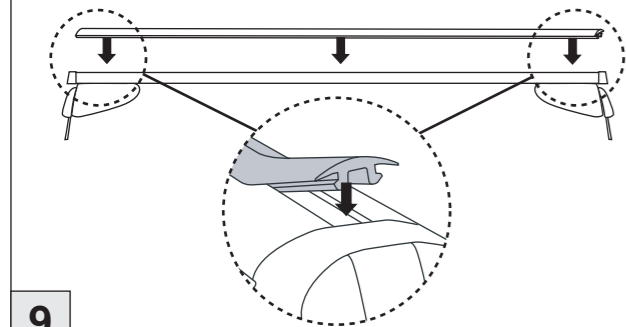

Atera SIGNO

BMW
2er Coupe (F22) 03/2014-

7

8

nur bei / only for Part-No.: 045 196

9

- nur bei Art.Nr.: 045 196
only for part no.: 045 196
- | | |
|---------------|-----------------|
| A- 991970065 | 11- 9910700004 |
| B- 9945700111 | 12- 9908700010 |
| C- 9918700253 | 13- 9922700204 |
| | 14- 9918700243 |
| | 15a- 9949700742 |
| | 15b- 9949700743 |
| | 15c- 9949700743 |
| | 15d- 9949700742 |
-
- | |
|----------------|
| 1- 9945700090 |
| 2- 9919700062 |
| 3- 9945700105 |
| 4- 9912700051 |
| 5a- 9918700526 |
| 5b- 9918700527 |
| 6- 9918700250 |
| 7- 9918700249 |
| 8- 9910700004 |
| 9- 9908700231 |
| 10- 9908700222 |

10

Atera SIGNO

BMW
2er Coupe (F22) 03/2014-

Part-No. : 044 196
Part-No. : 045 196

Part-No. : 044 196

Atera
MADE IN GERMANY

Atera GmbH
Im Herrach 1
D-88299 Leutkirch
Internet: www.atera.de

© ATERA GmbH
Ref.-Nr.: 044 196_096434419600_992570050200
Ref.-Nr.: 045 196_096434519600_992570050200
Stand/State: 01/09/2014 – Rev 00 Ver 00