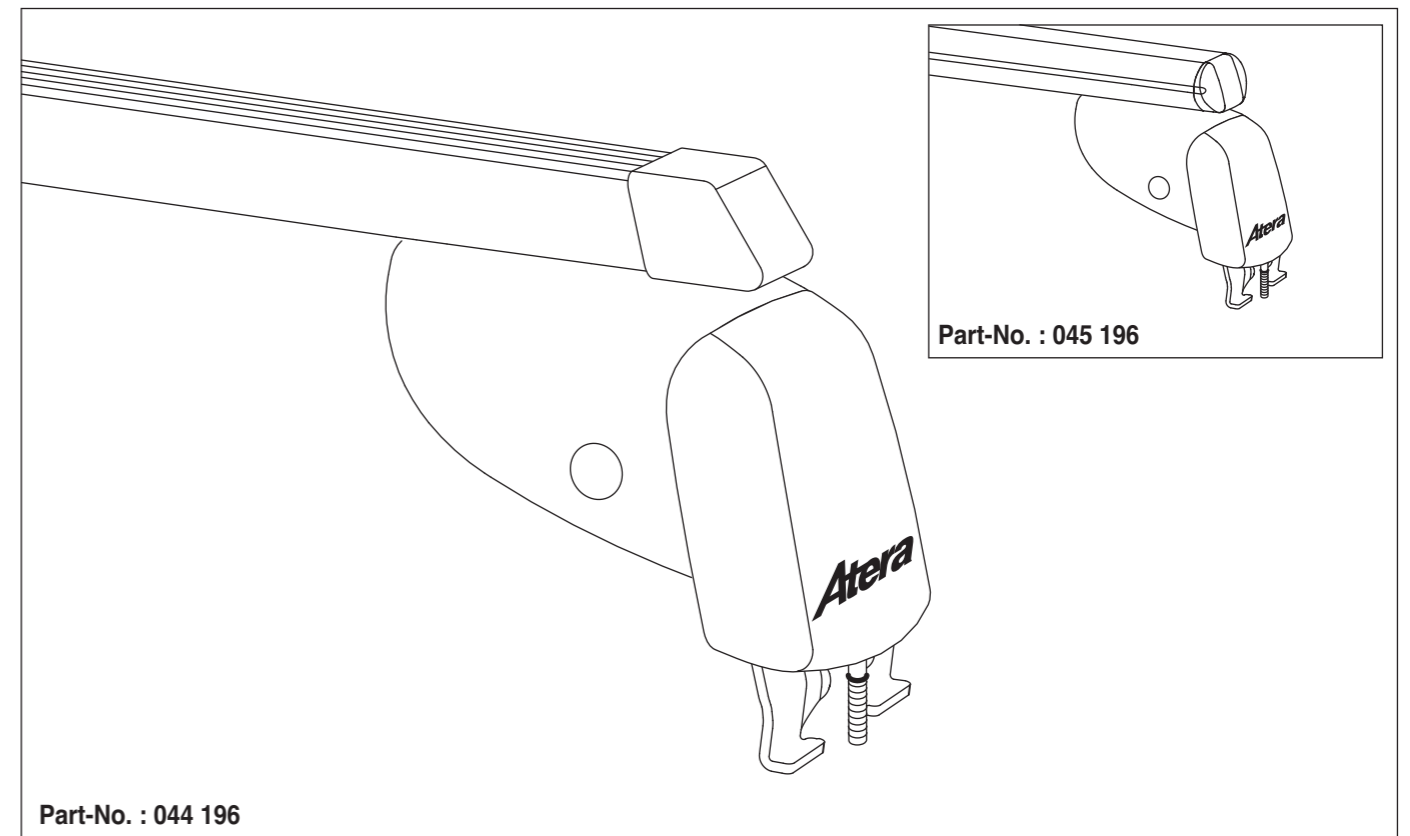

Atera SIGNO

BMW
2er Coupe (F22) 03/2014-

7

8

nur bei / only for Part-No.: 045 196

9

- nur bei Art.Nr.: 045 196
only for part no.: 045 196
- | | |
|---------------|-----------------|
| A- 991970065 | 11- 9910700004 |
| B- 9945700111 | 12- 9908700010 |
| C- 9918700253 | 13- 9922700204 |
| | 14- 9918700243 |
| | 15a- 9949700742 |
| | 15b- 9949700743 |
| | 15c- 9949700743 |
| | 15d- 9949700742 |
-
- | |
|----------------|
| 1- 9945700090 |
| 2- 9919700062 |
| 3- 9945700105 |
| 4- 9912700051 |
| 5a- 9918700526 |
| 5b- 9918700527 |
| 6- 9918700250 |
| 7- 9918700249 |
| 8- 9910700004 |
| 9- 9908700231 |
| 10- 9908700222 |

10

Atera SIGNO

BMW
2er Coupe (F22) 03/2014-

Part-No. : 044 196
Part-No. : 045 196

Part-No. : 044 196

Atera
MADE IN GERMANY

Atera GmbH
Im Herrach 1
D-88299 Leutkirch
Internet: www.atera.de

© ATERA GmbH
Ref.-Nr.: 044 196_096434419600_992570050200
Ref.-Nr.: 045 196_096434519600_992570050200
Stand/State: 01/09/2014 – Rev 00 Ver 00