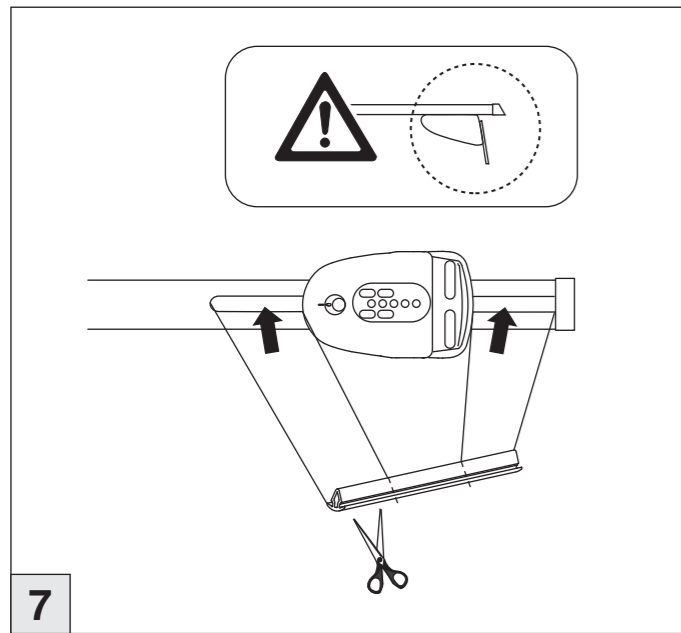

Atera SIGNO

BMW
2er Coupe (F22) 03/2014-

7

8

nur bei / only for Part-No.: 045 196

9

- nur bei Art.Nr.: 045 196
only for part no.: 045 196
- | | |
|---------------|-----------------|
| A- 991970065 | 11- 9910700004 |
| B- 9945700111 | 12- 9908700010 |
| C- 9918700253 | 13- 9922700204 |
| | 14- 9918700243 |
| | 15a- 9949700742 |
| | 15b- 9949700743 |
| | 15c- 9949700743 |
| | 15d- 9949700742 |
-
- | |
|----------------|
| 1- 9945700090 |
| 2- 9919700062 |
| 3- 9945700105 |
| 4- 9912700051 |
| 5a- 9918700526 |
| 5b- 9918700527 |
| 6- 9918700250 |
| 7- 9918700249 |
| 8- 9910700004 |
| 9- 9908700231 |
| 10- 9908700222 |

10

Atera SIGNO

BMW
2er Coupe (F22) 03/2014-

Part-No. : 044 196
Part-No. : 045 196

Part-No. : 044 196

Atera
MADE IN GERMANY

Atera GmbH
Im Herrach 1
D-88299 Leutkirch
Internet: www.atera.de

© ATERA GmbH
Ref.-Nr.: 044 196_096434419600_992570050200
Ref.-Nr.: 045 196_096434519600_992570050200
Stand/State: 01/09/2014 – Rev 00 Ver 00