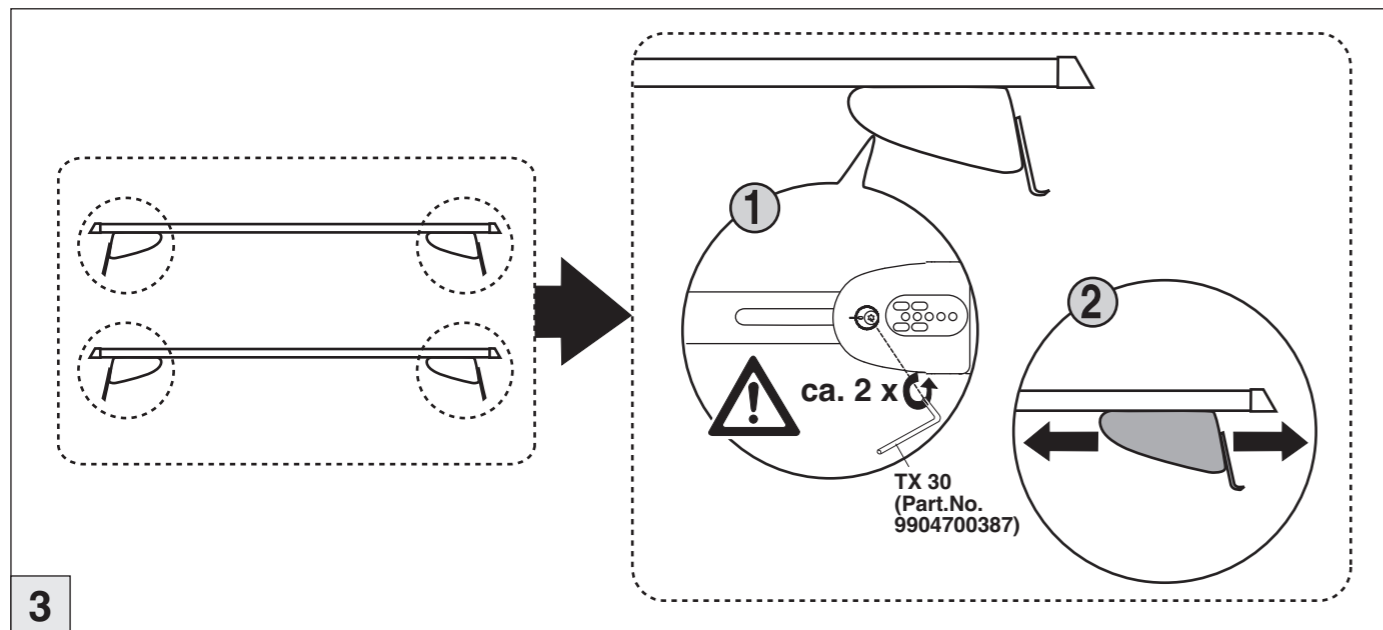

Atera SIGNO

BMW
2er Coupe (F22) 03/2014-