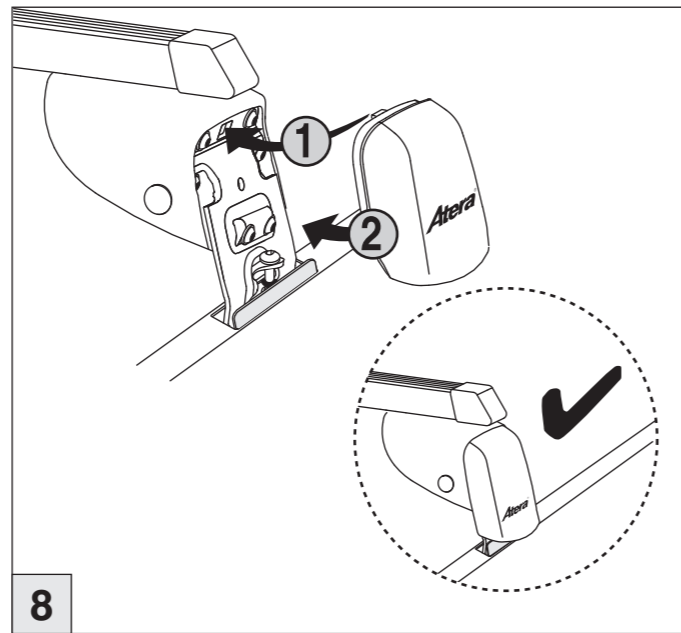

Atera SIGNO

BMW
2er Coupe (F22) 03/2014-

7

8

nur bei / only for Part-No.: 045 196

9

- nur bei Art.Nr.: 045 196
only for part no.: 045 196
- | | |
|---------------|-----------------|
| A- 991970065 | 11- 9910700004 |
| B- 9945700111 | 12- 9908700010 |
| C- 9918700253 | 13- 9922700204 |
| | 14- 9918700243 |
| | 15a- 9949700742 |
| | 15b- 9949700743 |
| | 15c- 9949700743 |
| | 15d- 9949700742 |
-
- | |
|----------------|
| 1- 9945700090 |
| 2- 9919700062 |
| 3- 9945700105 |
| 4- 9912700051 |
| 5a- 9918700526 |
| 5b- 9918700527 |
| 6- 9918700250 |
| 7- 9918700249 |
| 8- 9910700004 |
| 9- 9908700231 |
| 10- 9908700222 |

10

Atera SIGNO

BMW
2er Coupe (F22) 03/2014-

Part-No. : 044 196
Part-No. : 045 196

Part-No. : 044 196

Atera
MADE IN GERMANY

Atera GmbH
Im Herrach 1
D-88299 Leutkirch
Internet: www.atera.de

© ATERA GmbH
Ref.-Nr.: 044 196_096434419600_992570050200
Ref.-Nr.: 045 196_096434519600_992570050200
Stand/State: 01/09/2014 – Rev 00 Ver 00