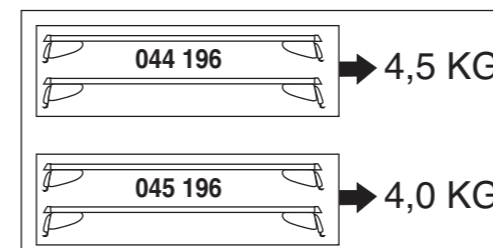

10

Atera SIGNO

BMW
2er Coupe (F22) 03/2014-

Part-No. : 044 196
Part-No. : 045 196

Part-No. : 044 196

Atera
MADE IN GERMANY

Atera GmbH
Im Herrach 1
D-88299 Leutkirch
Internet: www.atera.de

© ATERA GmbH
Ref.-Nr.: 044 196_096434419600_992570050200
Ref.-Nr.: 045 196_096434519600_992570050200
Stand/State: 01/09/2014 – Rev 00 Ver 00