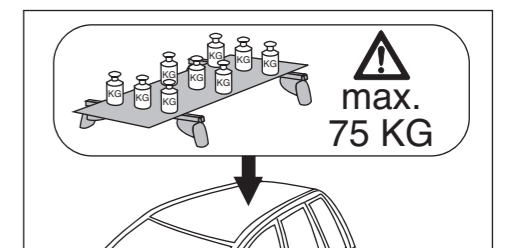

10

Atera SIGNO

BMW
2er Coupe (F22) 03/2014-

Part-No. : 044 196
Part-No. : 045 196

Part-No. : 044 196

Atera
MADE IN GERMANY

Atera GmbH
Im Herrach 1
D-88299 Leutkirch
Internet: www.atera.de

© ATERA GmbH
Ref.-Nr.: 044 196_096434419600_992570050200
Ref.-Nr.: 045 196_096434519600_992570050200
Stand/State: 01/09/2014 – Rev 00 Ver 00