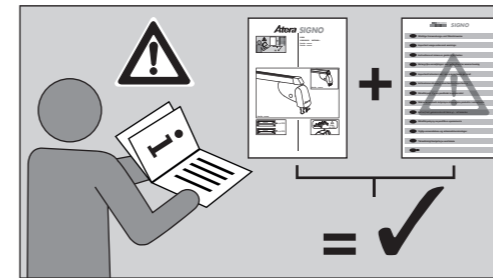

Atera SIGNO

BMW
2er Coupe (F22) 03/2014-

Part-No. : 044 196
Part-No. : 045 196

Part-No. : 044 196