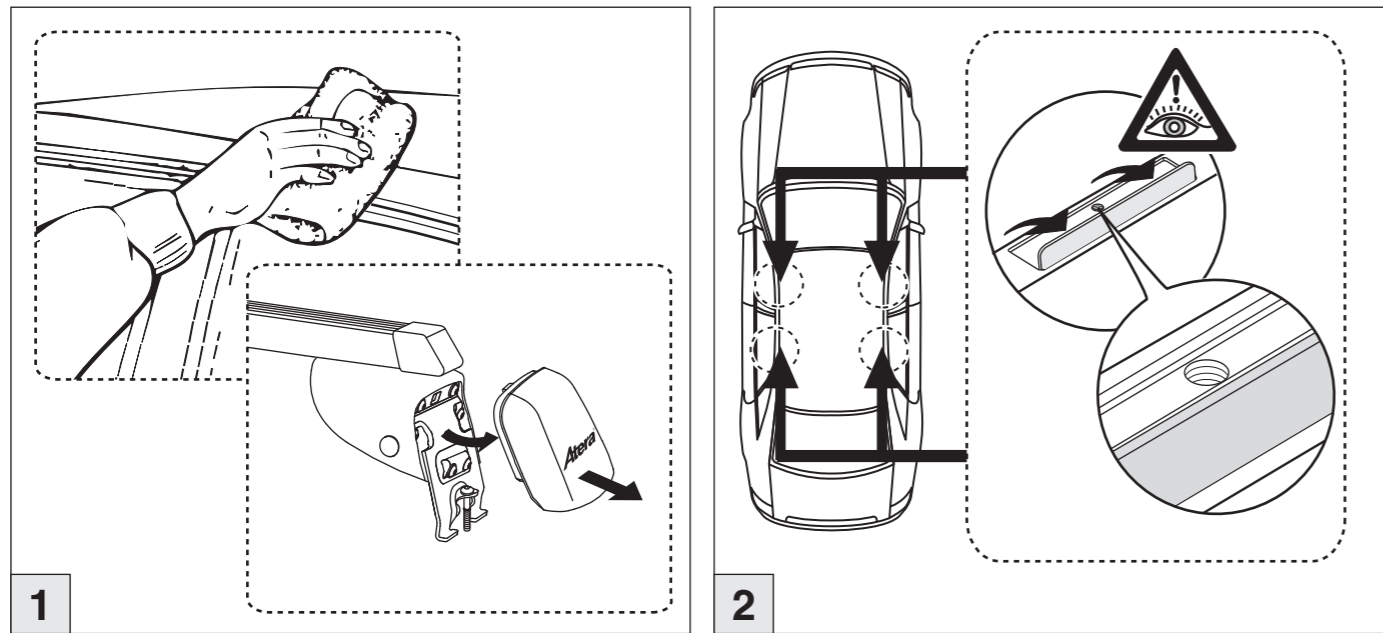

Atera SIGNO

BMW
2er Coupe (F22) 03/2014-