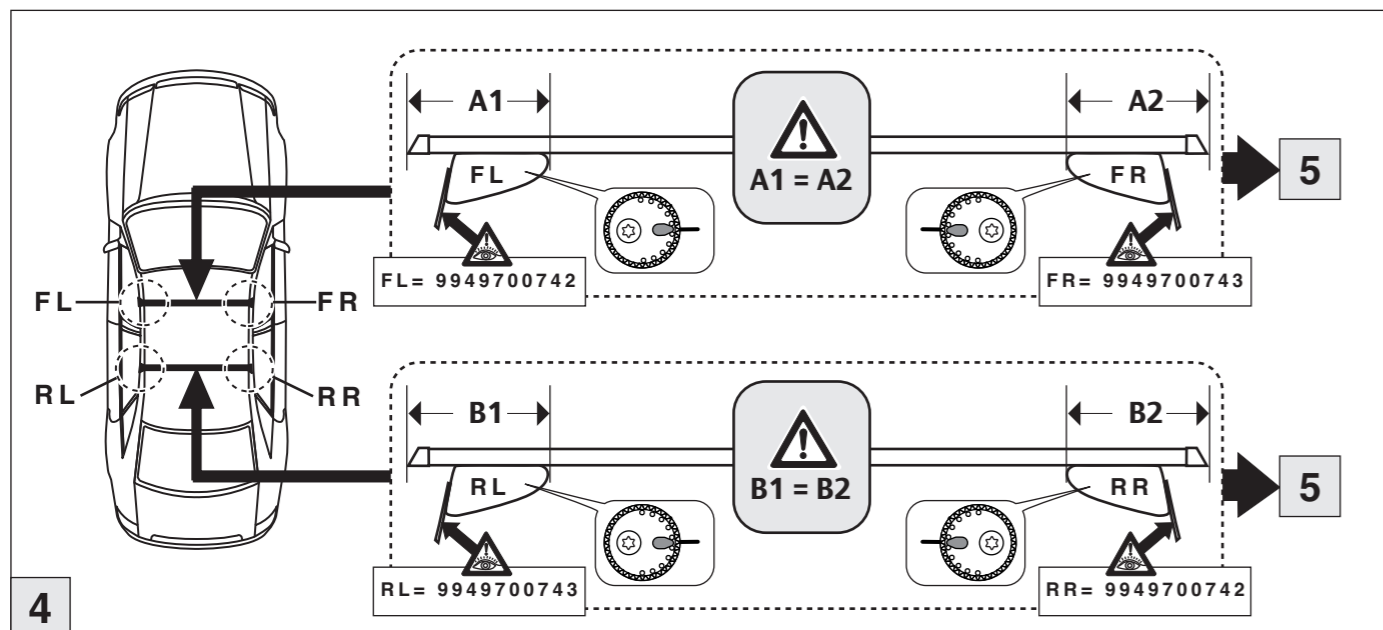

Atera SIGNO

BMW
2er Coupe (F22) 03/2014-